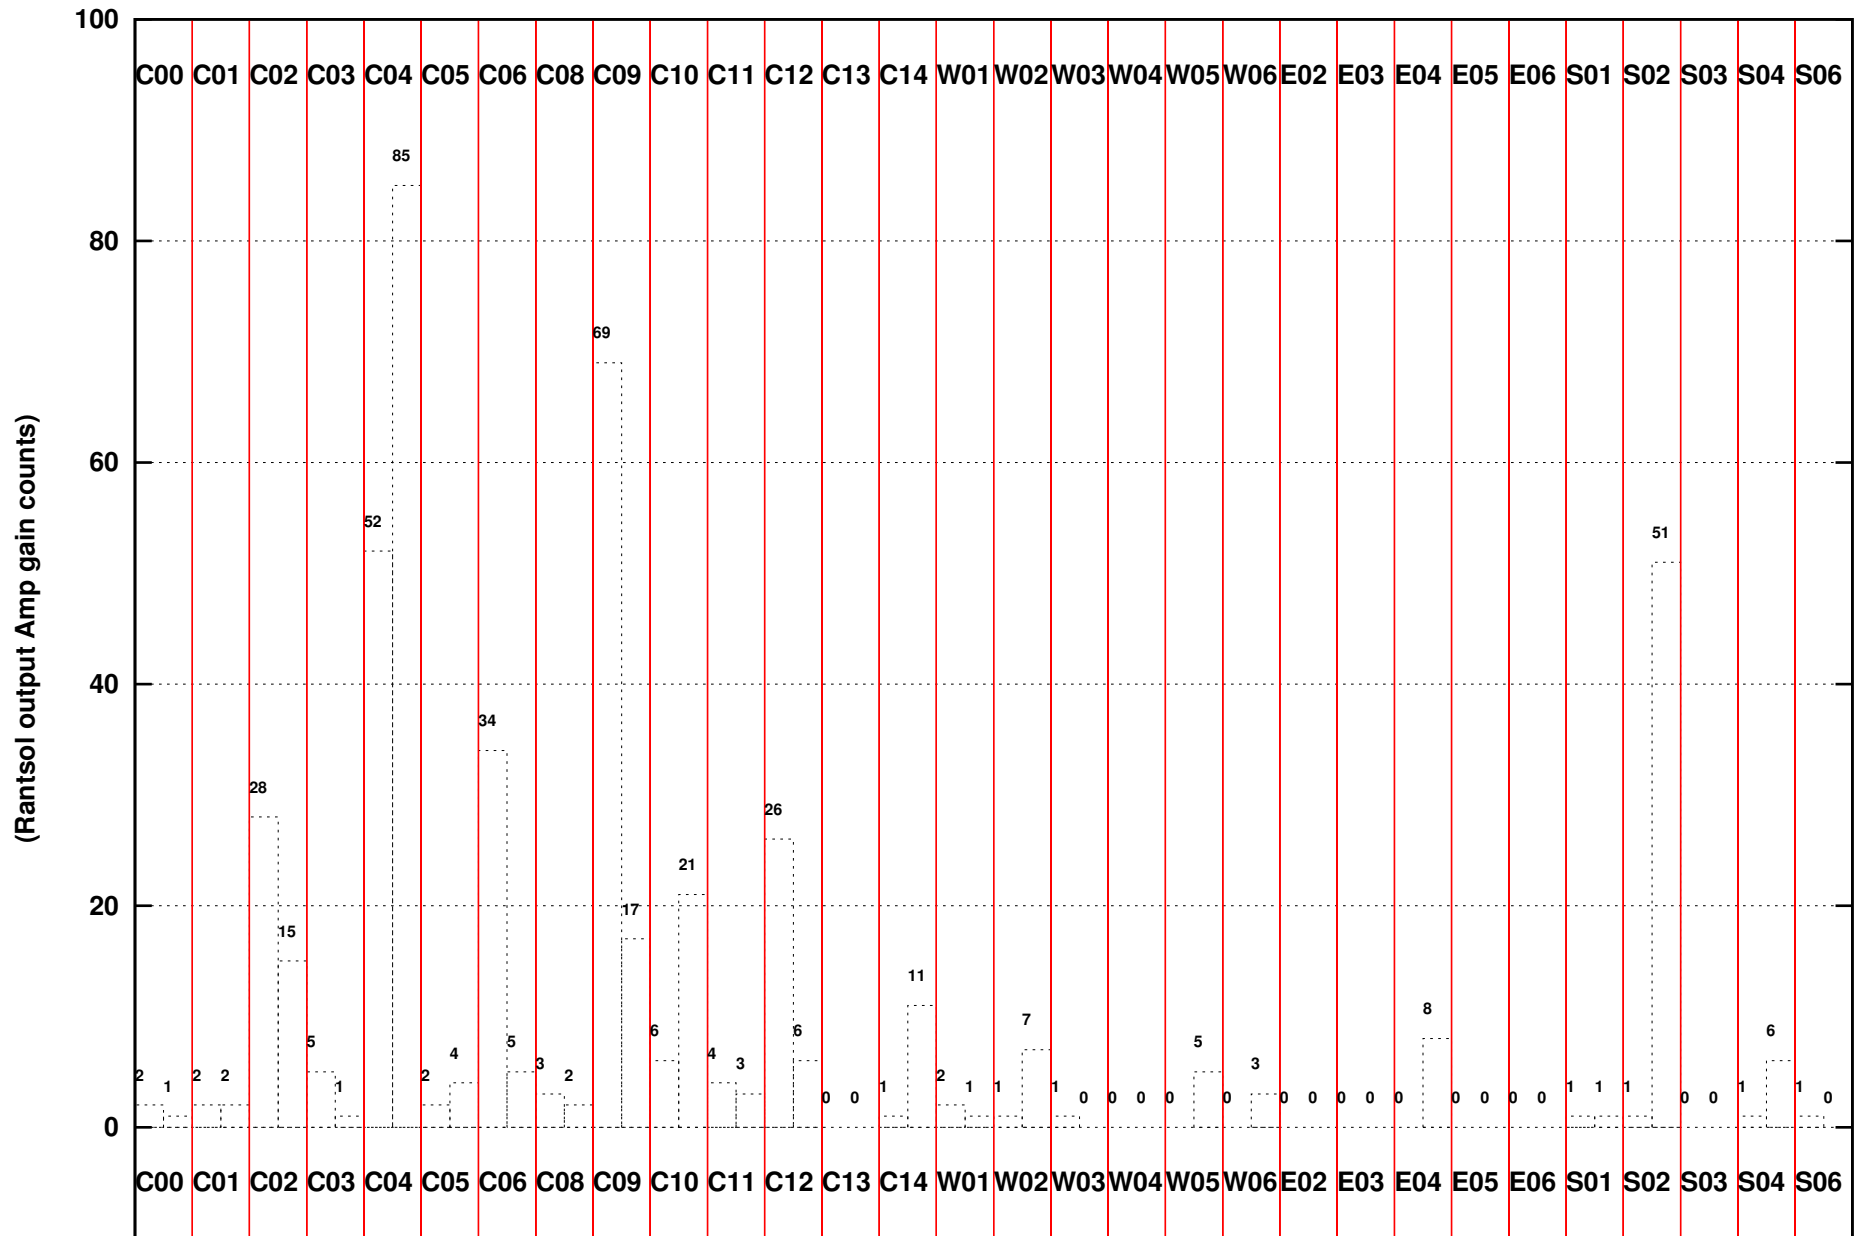

FRINGE STATUS (Rf:156.000,156.000 MHz., LO1:218.000,218.000 MHz., LO4/5:138.000,167.000 MHz.)

(File:/gsbifrddata/30jun/28_082_150_30jun2015.lta, scan:0, chan:80, Src:P28, Date:30Jun2015 23:01:12)