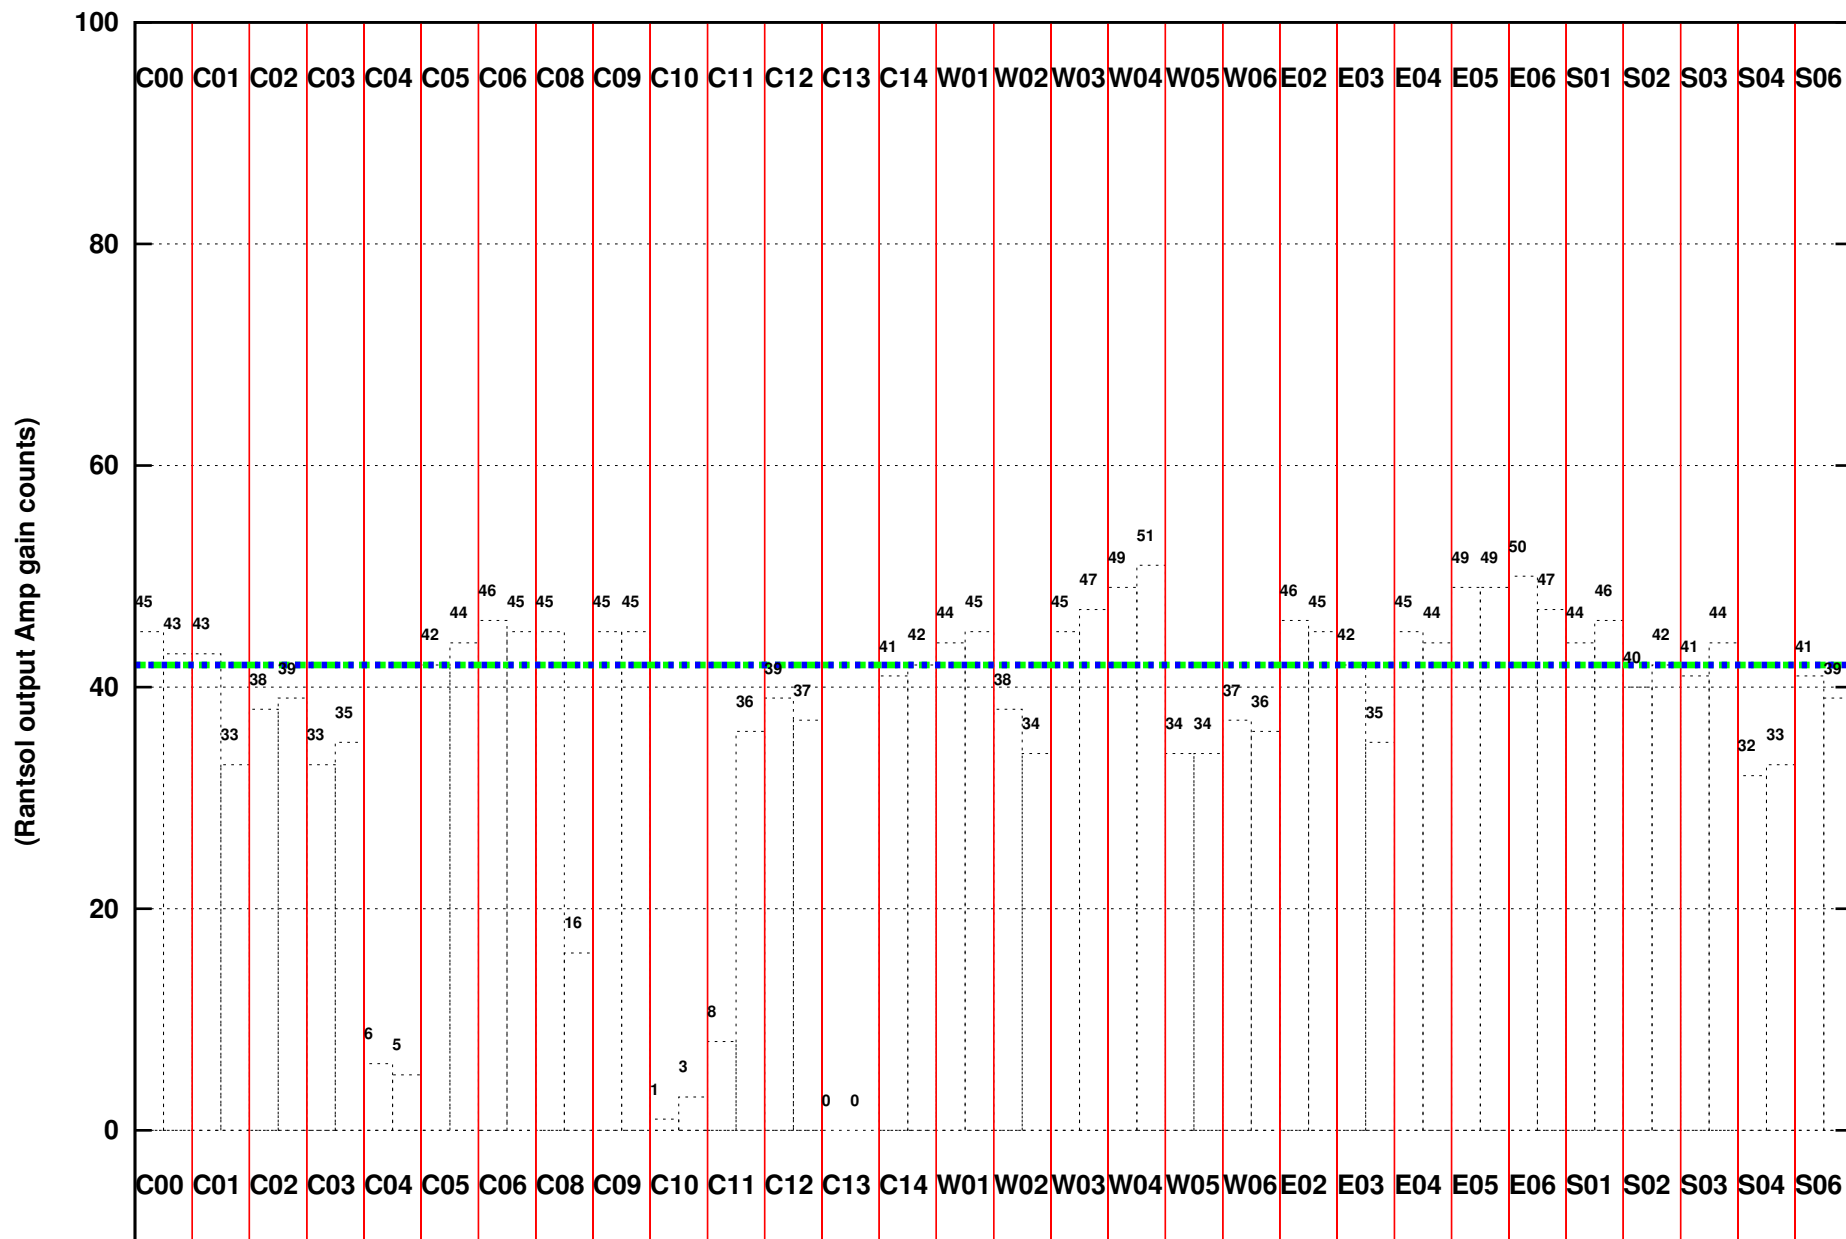

FRINGE STATUS (Rf:1387.000,1387.000 MHz., LO1:1325.000,1325.000 MHz., LO4/5:138.000,167.000 MHz.)

(File:/gsbifrddata/04jul/ddtb167_04jul2015.lta, scan:0, chan:80, Src:3C48, Date:04Jul2015 02:27:40)