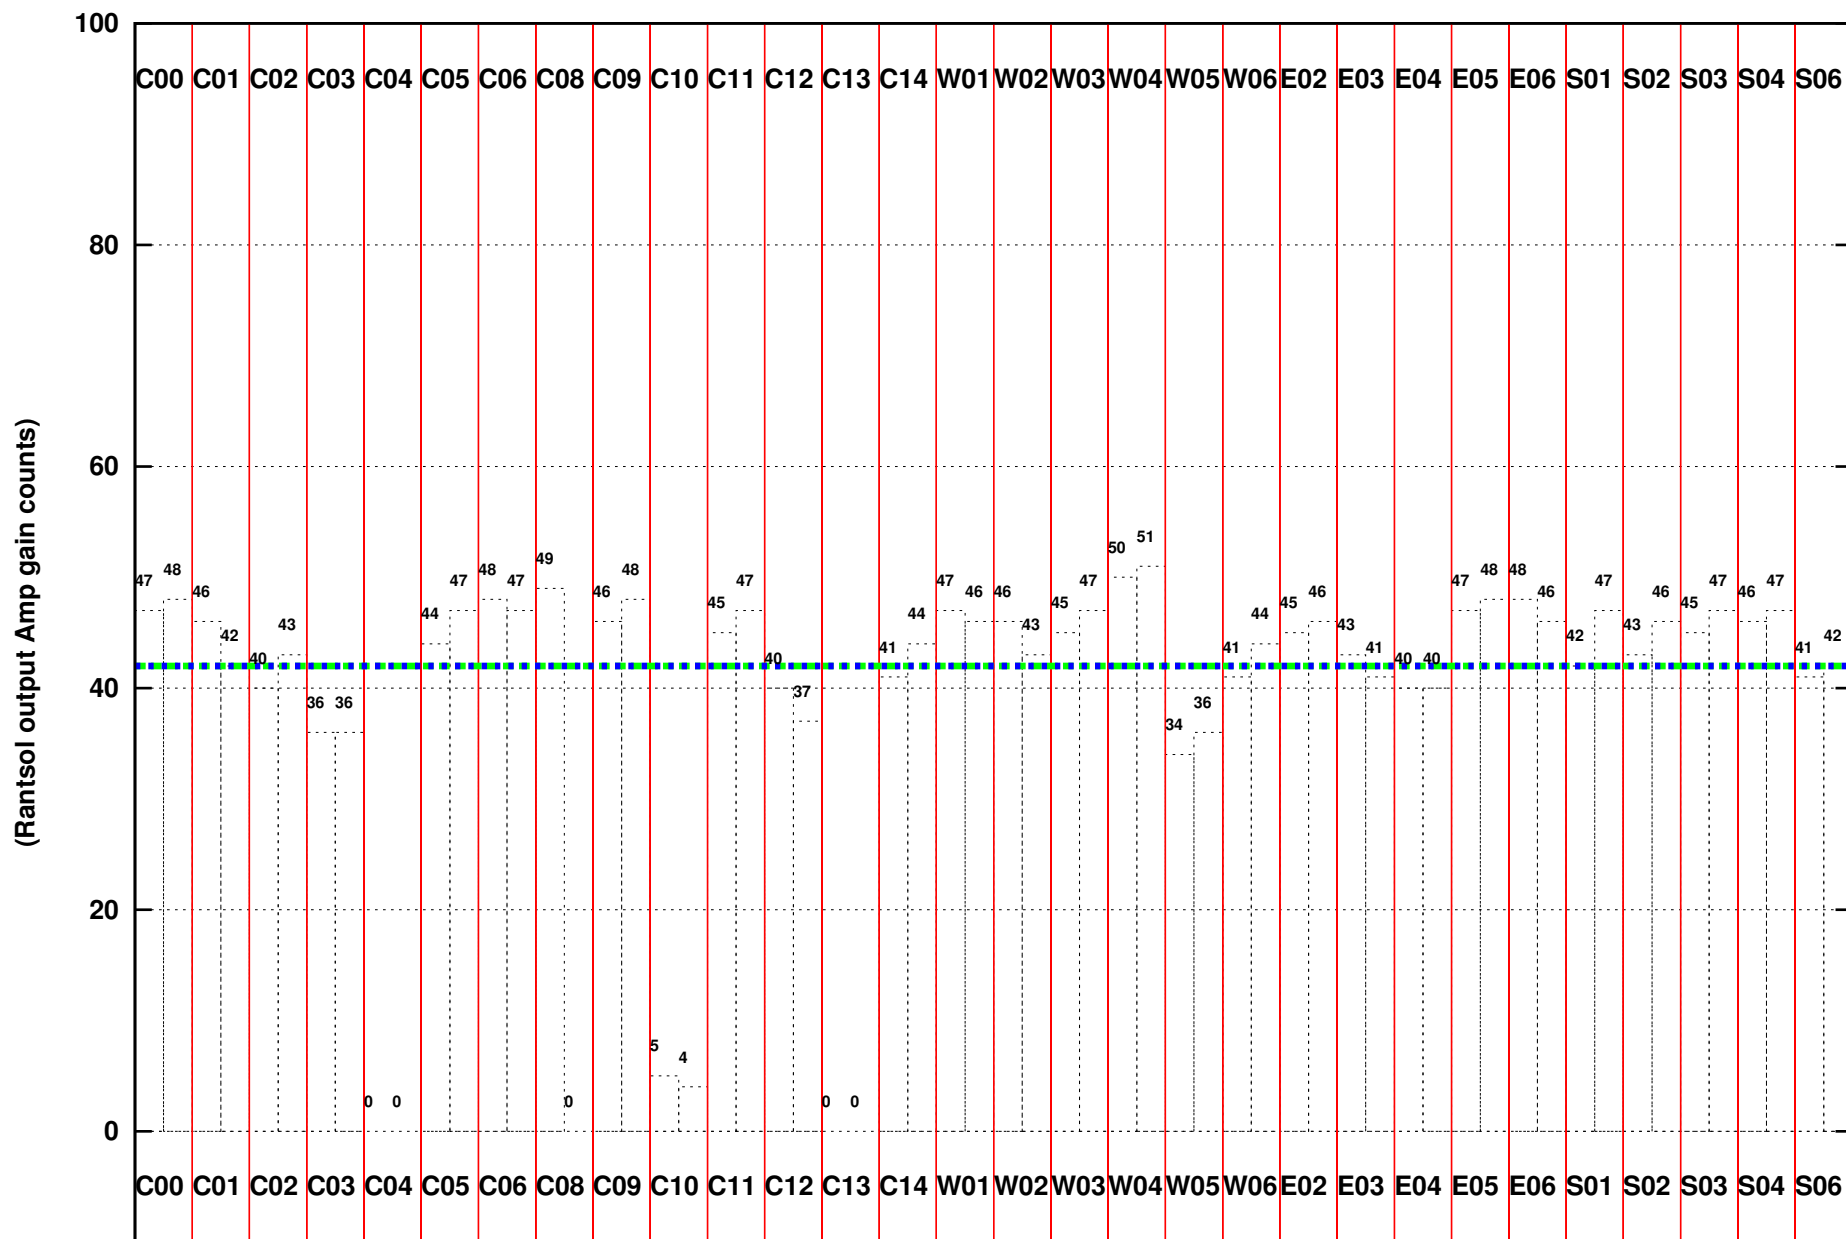

FRINGE STATUS (Rf:1414.417,1414.417 MHz., LO1:1345.000,1345.000 MHz., LO4/5:130.583,174.417 MHz.)

(File:/gsbifrddata/04jul/28_069_04jul2015.lta, scan:0, chan:80, Src:3C286, Date:04Jul2015 17:09:34)