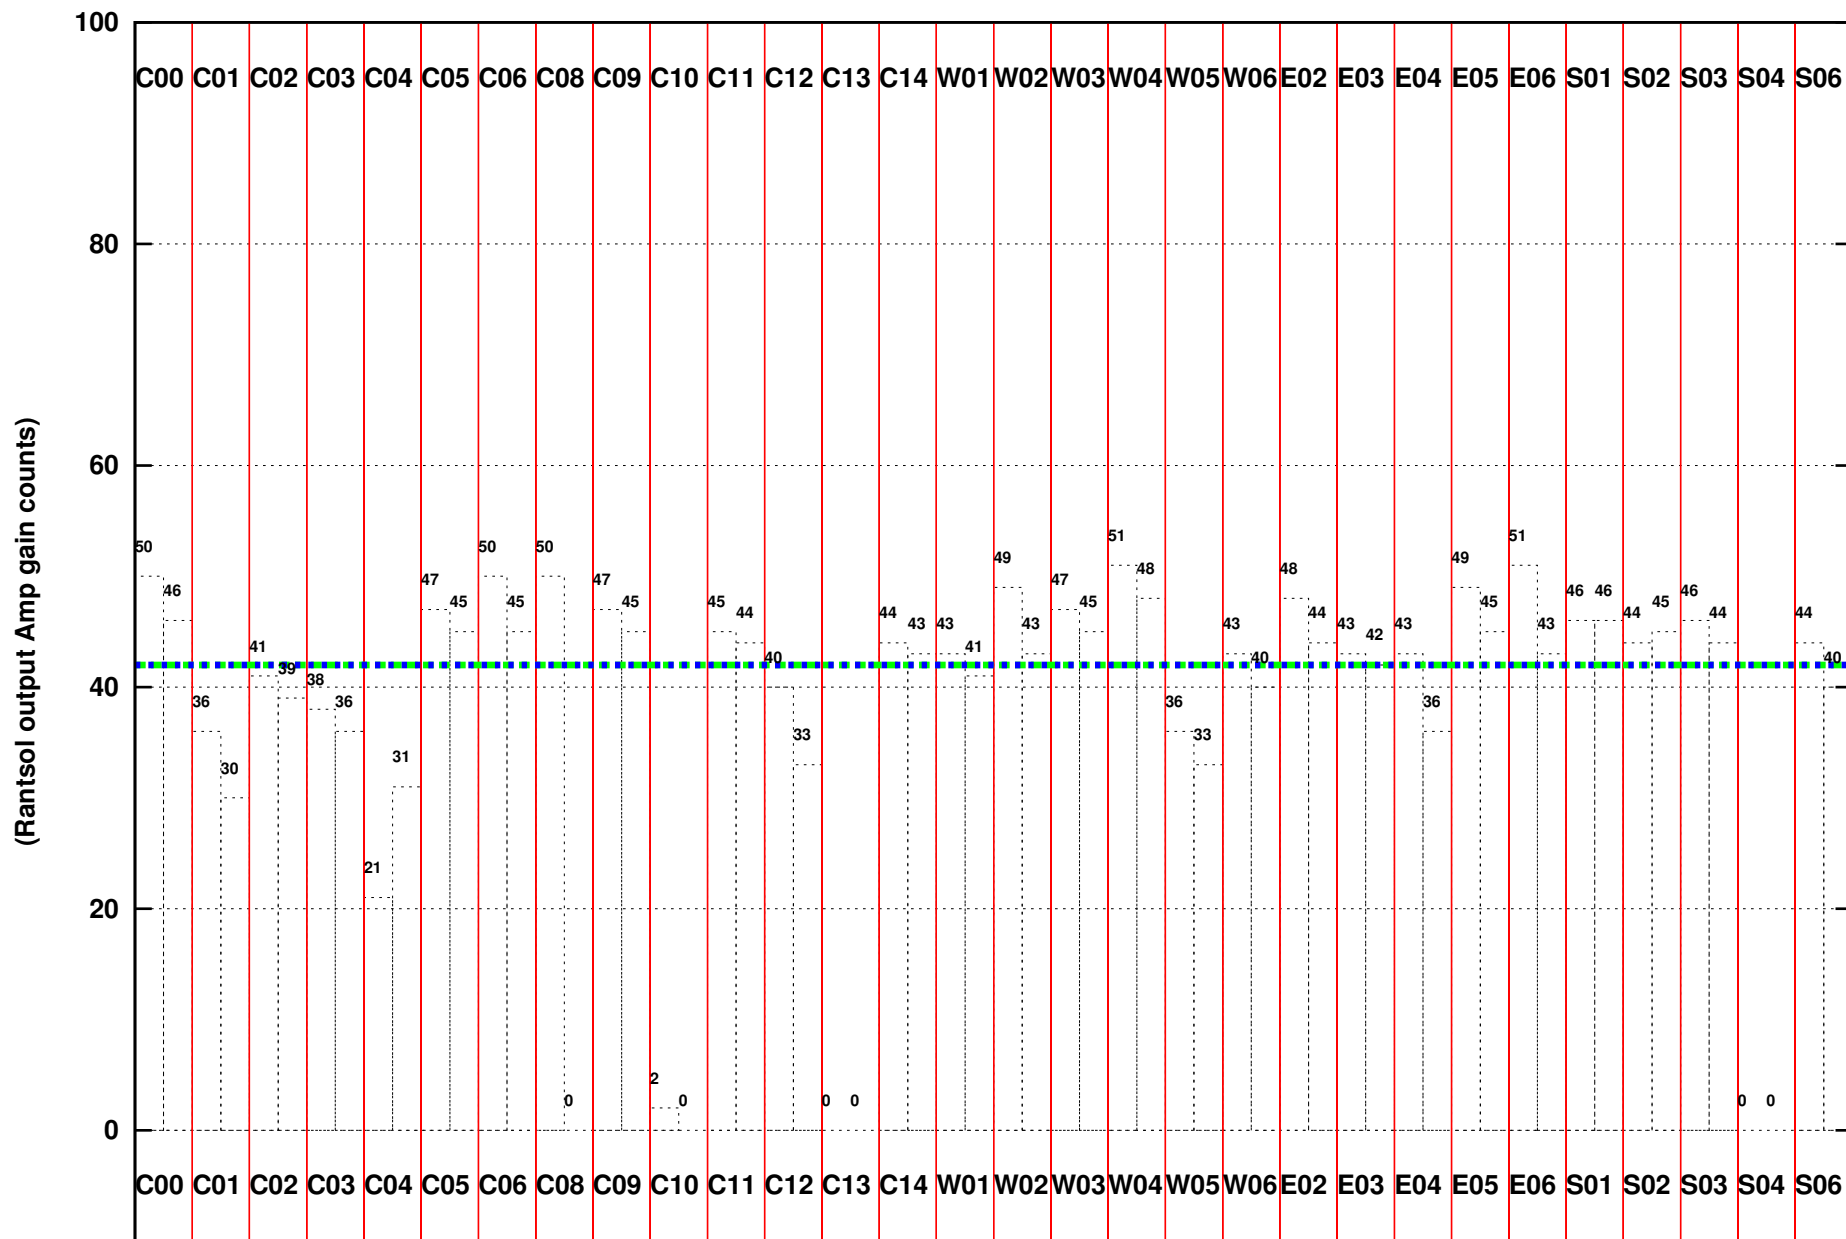

FRINGE STATUS (Rf:1414.417,1414.417 MHz., LO1:1345.000,1345.000 MHz., LO4/5:130.583,174.417 MHz.)

( File:/gsbifrddata/05jul/28\_069\_05jul2015.lta, scan:0, chan:80, Src:3C286, Date:05Jul2015 18:40:48)