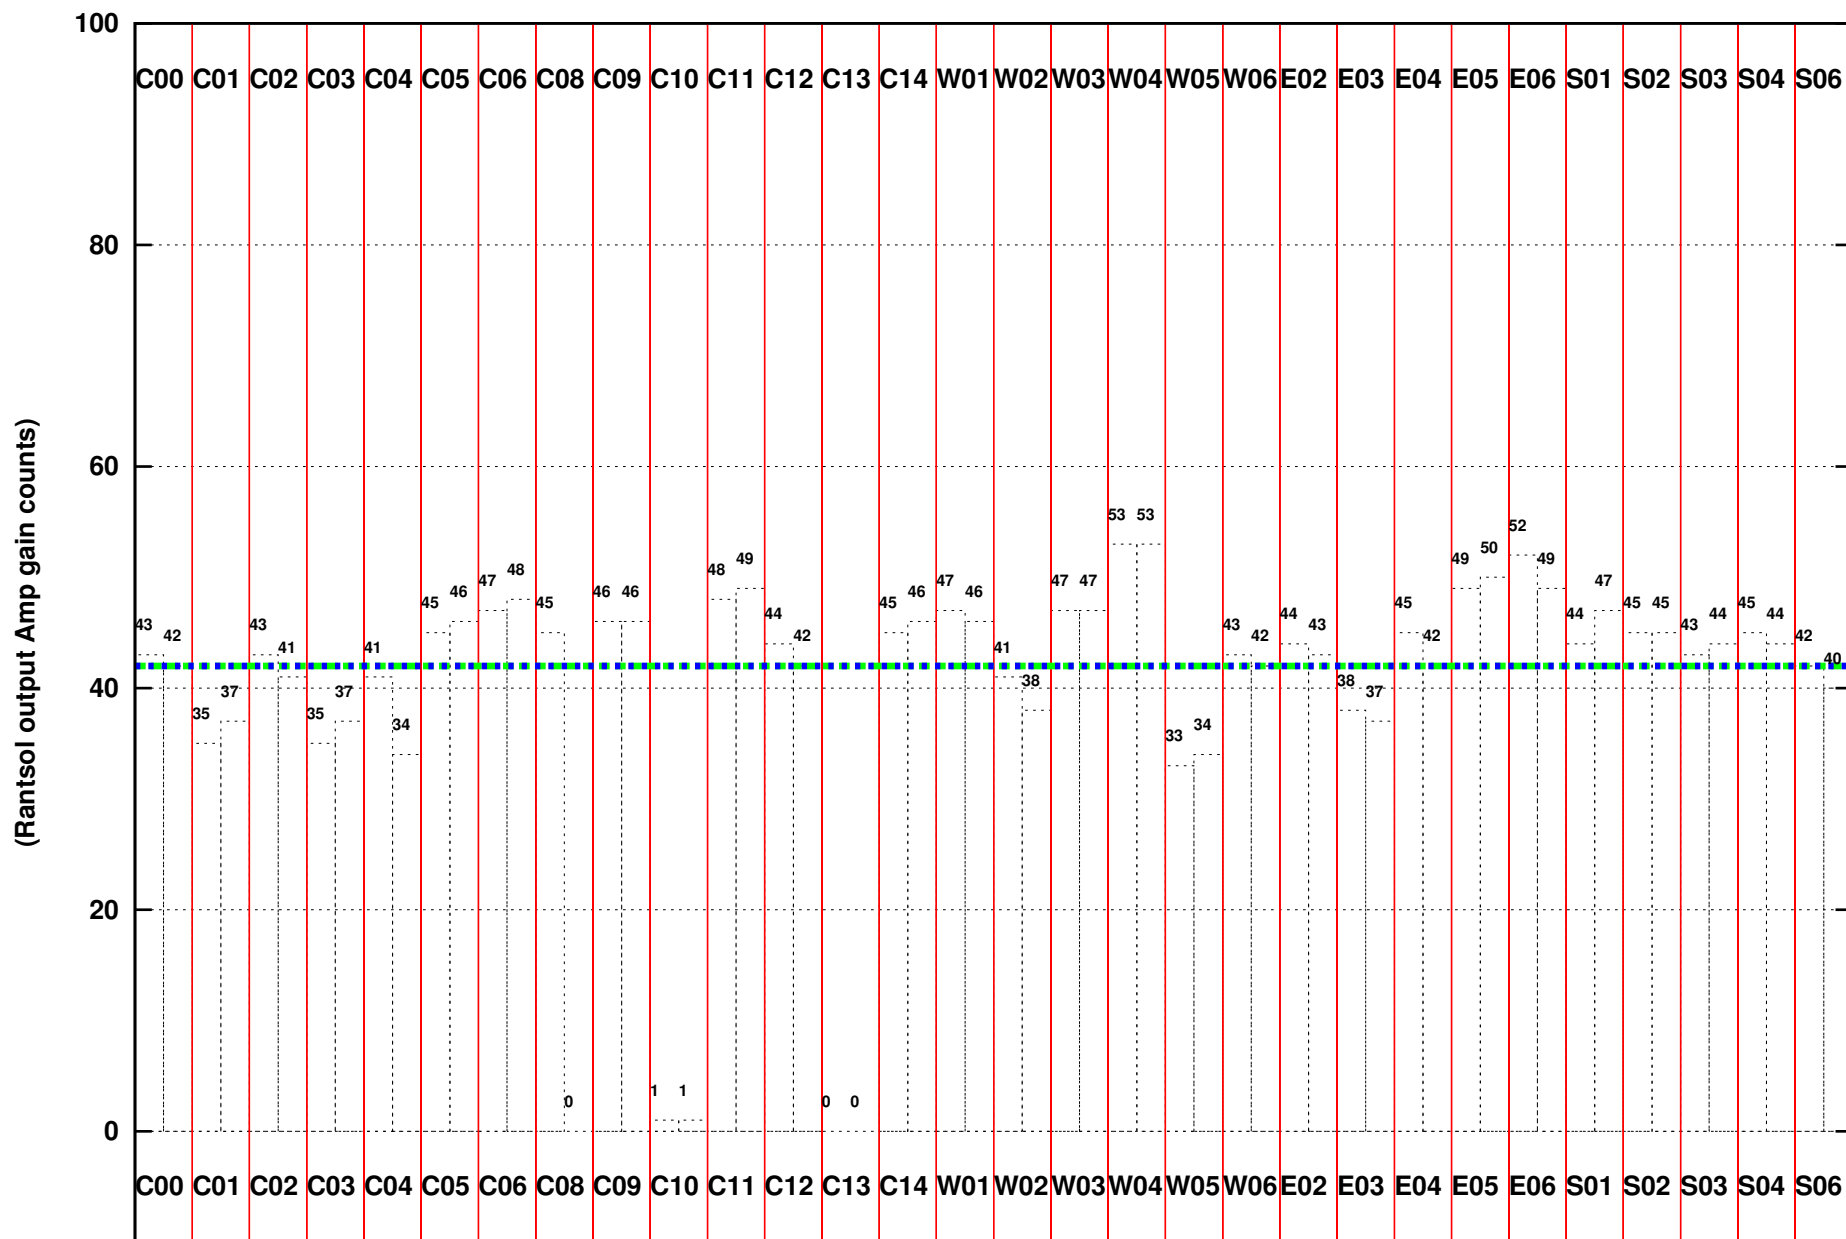

FRINGE STATUS (Rf:1207.000,1207.000 MHz., LO1:1145.000,1145.000 MHz., LO4/5:138.000,167.000 MHz.)

(File:/gsbifrddata/06jul/28_094_06jul2015.lta, scan:0, chan:80, Src:3C48, Date:06Jul2015 02:19:30)