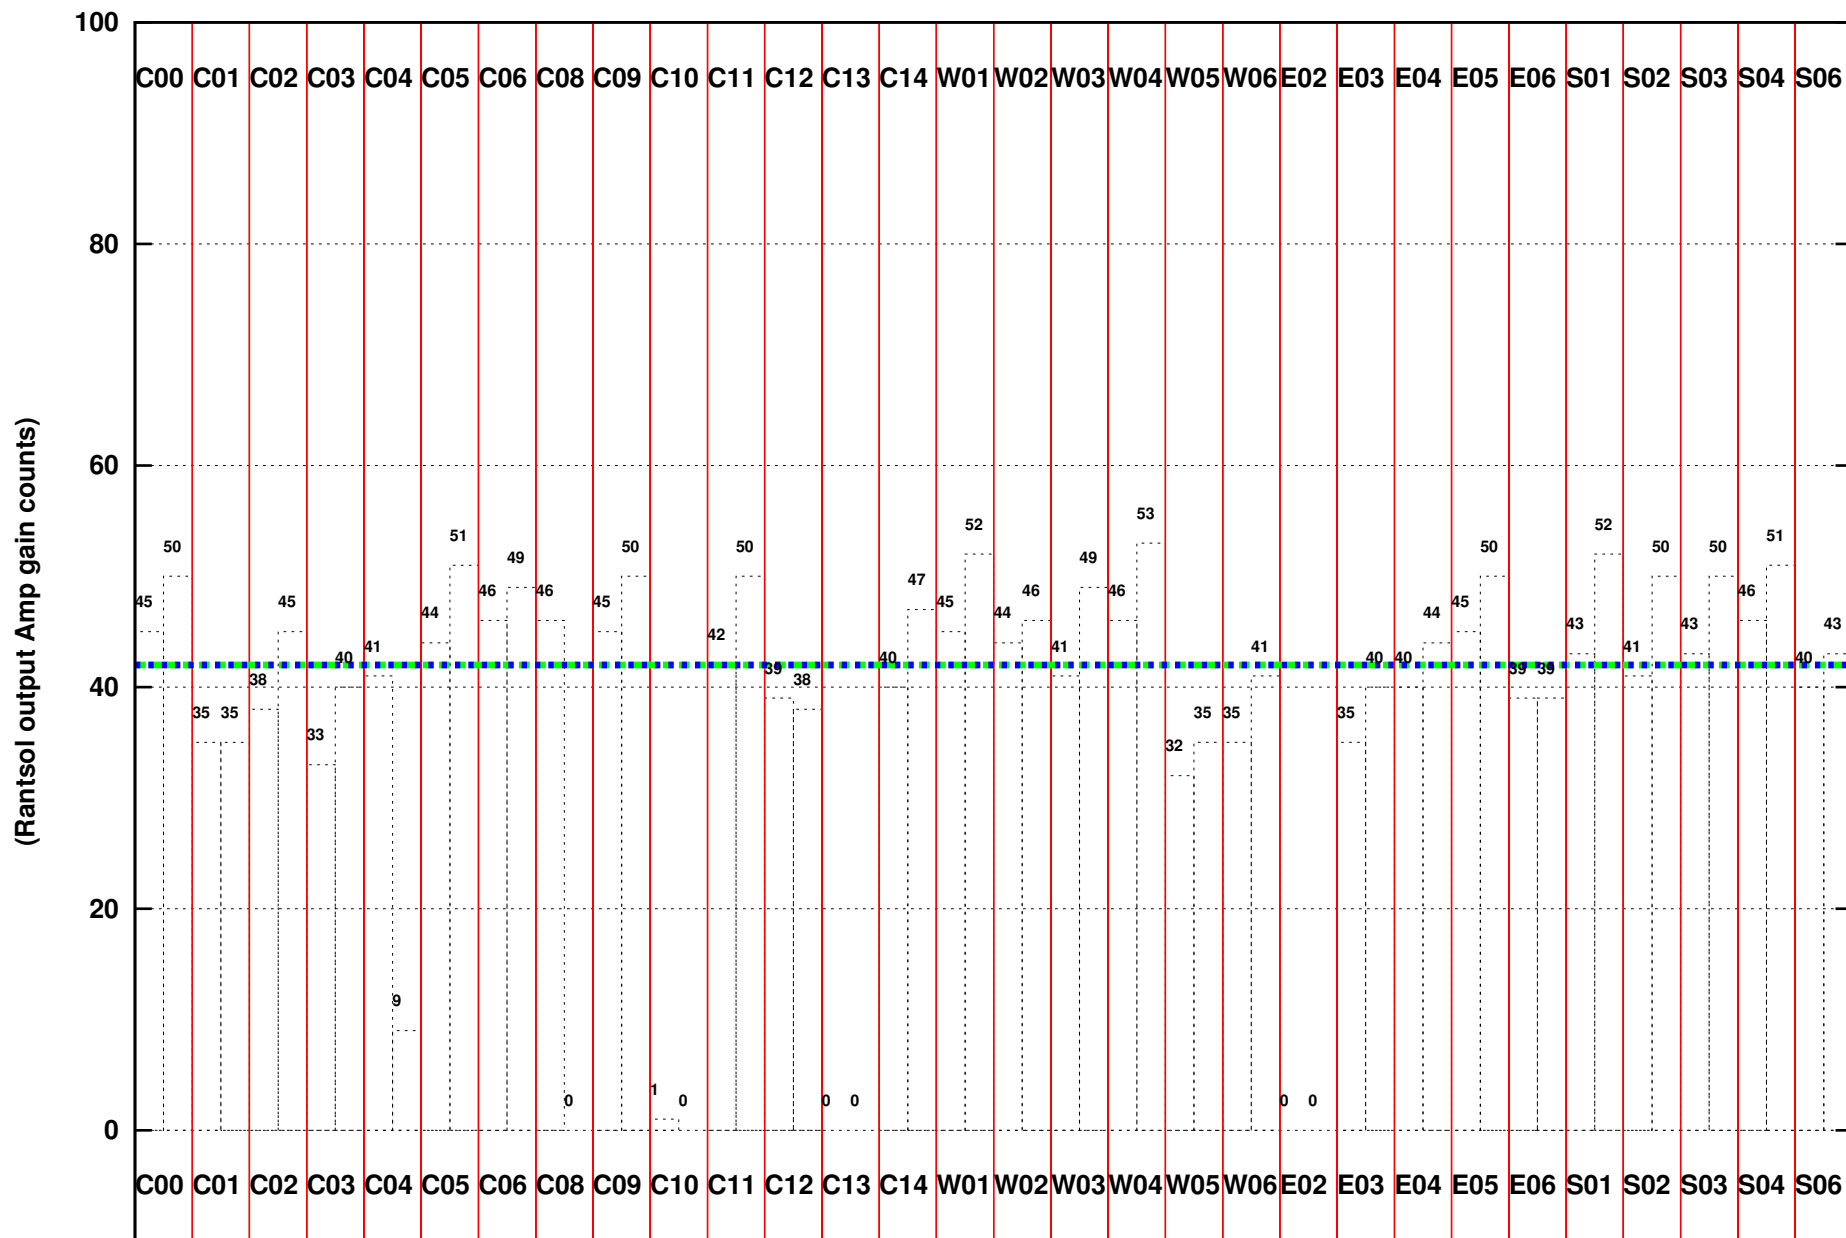

FRINGE STATUS (Rf:1414.417,1414.417 MHz., LO1:1345.000,1345.000 MHz., LO4/5:130.583,174.417 MHz.)

(File:/gsbifrddata/06jul/28_069_06jul2015.lta, scan:0, chan:80, Src:3C286, Date:06Jul2015 20:22:47)