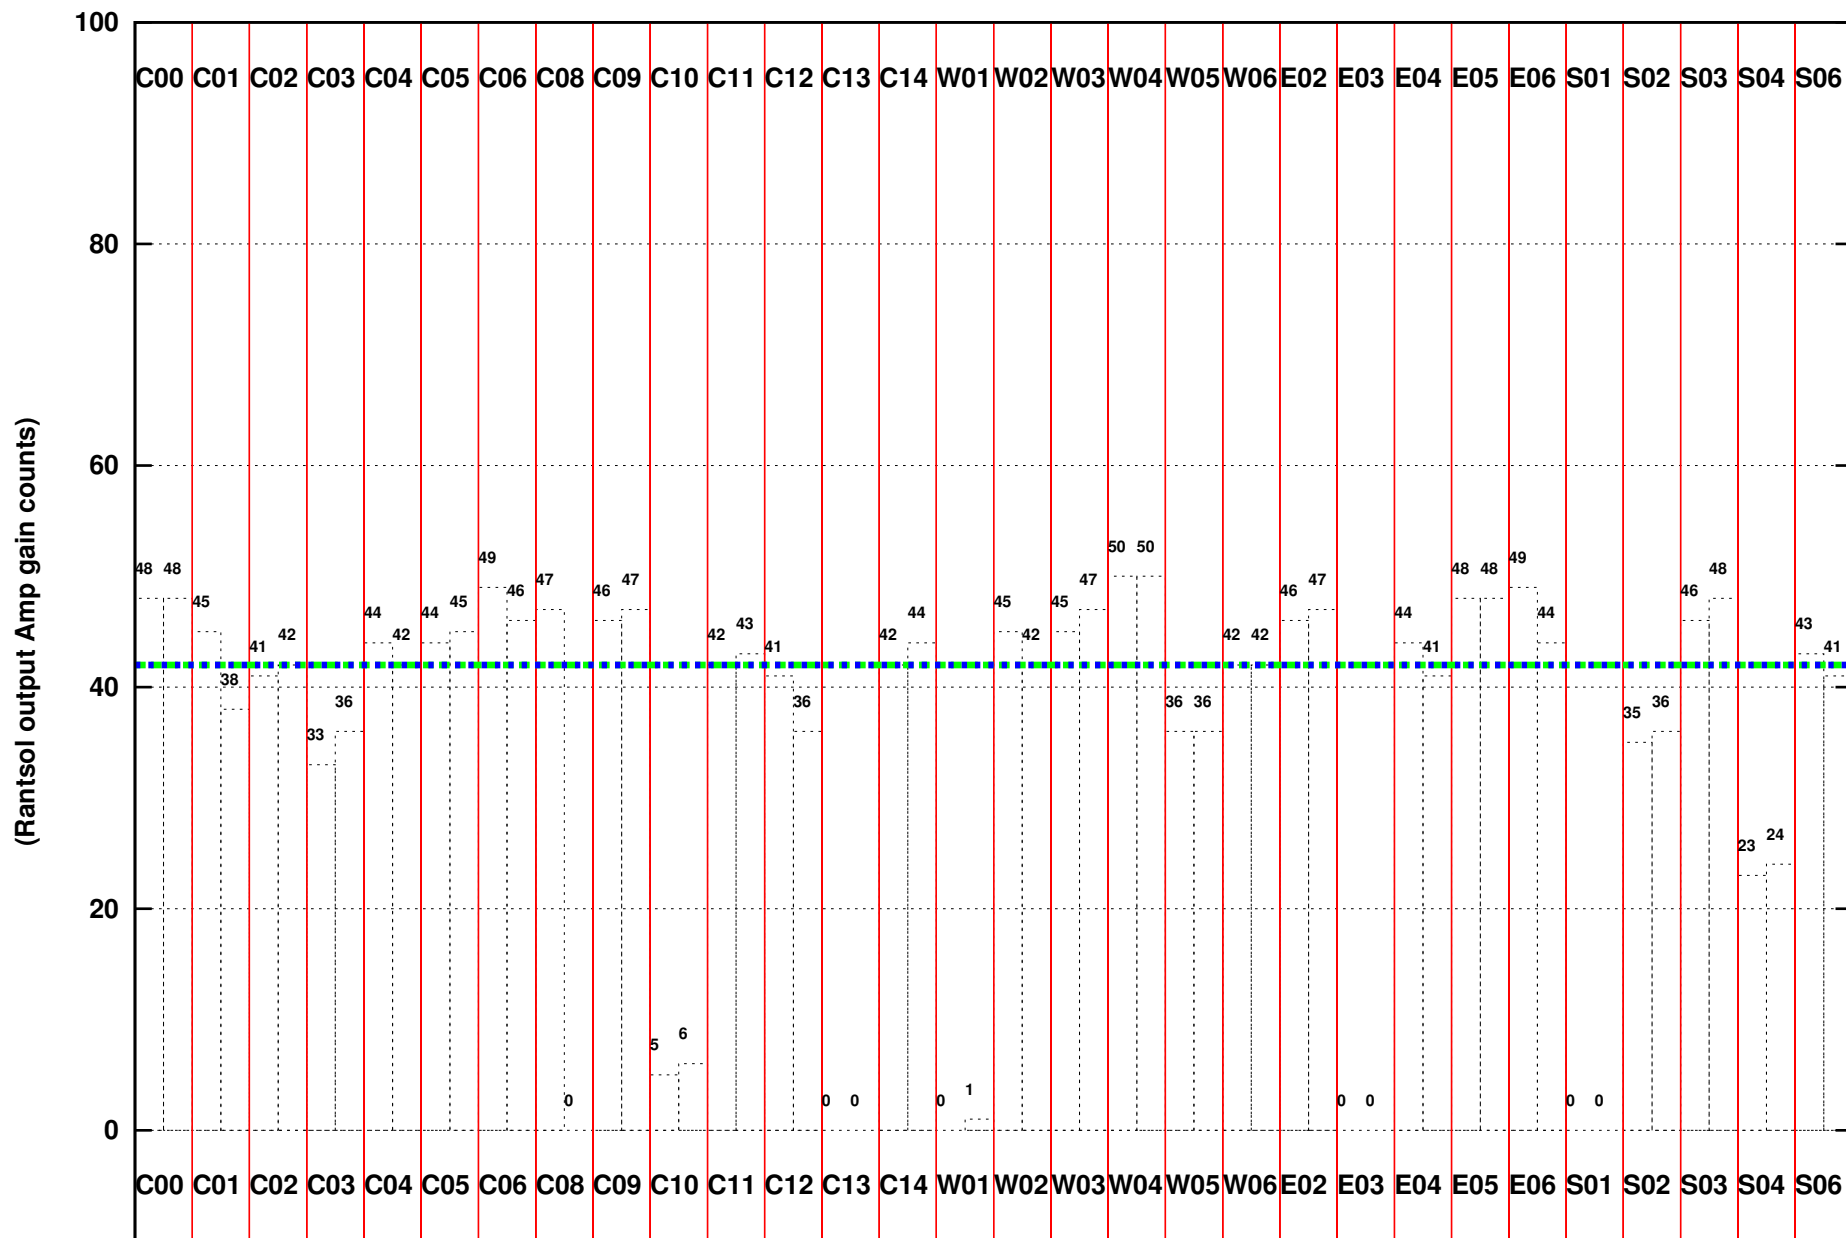

FRINGE STATUS (Rf:1414.417,1414.417 MHz., LO1:1345.000,1345.000 MHz., LO4/5:130.583,174.417 MHz.)

(File:/gsbifrddata/07jul/28_069_07jul2015.lta, scan:0, chan:80, Src:3C286, Date:07Jul2015 17:24:22)