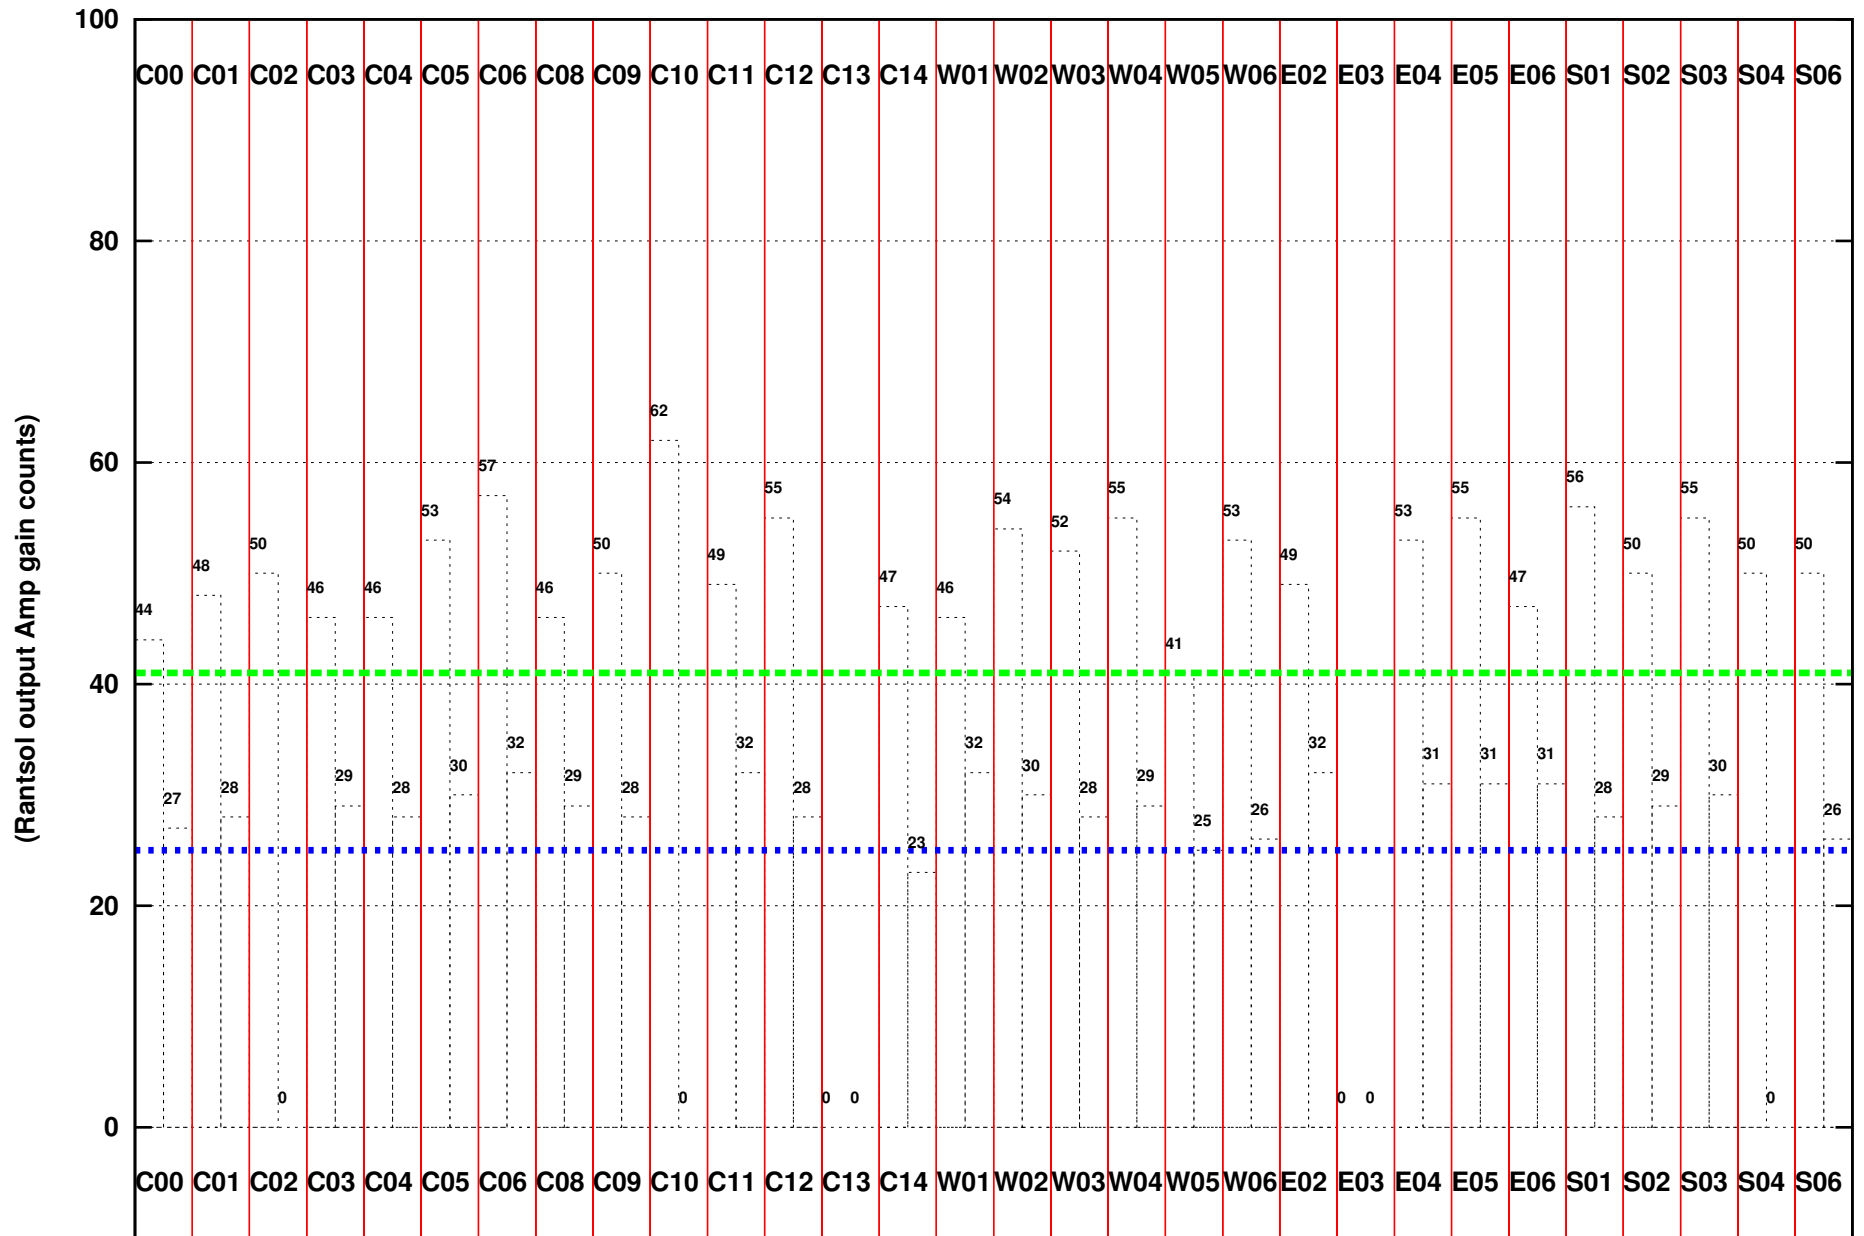

FRINGE STATUS (Rf:629.000,253.000 MHz., LO1:680.000,304.000 MHz., LO4/5:149.000,156.000 MHz.)

(File:/gsbifdata/11jul/28_041_11jul2015.lta, scan:0, chan:80, Src:3C147, Date:11Jul2015 08:18:14)