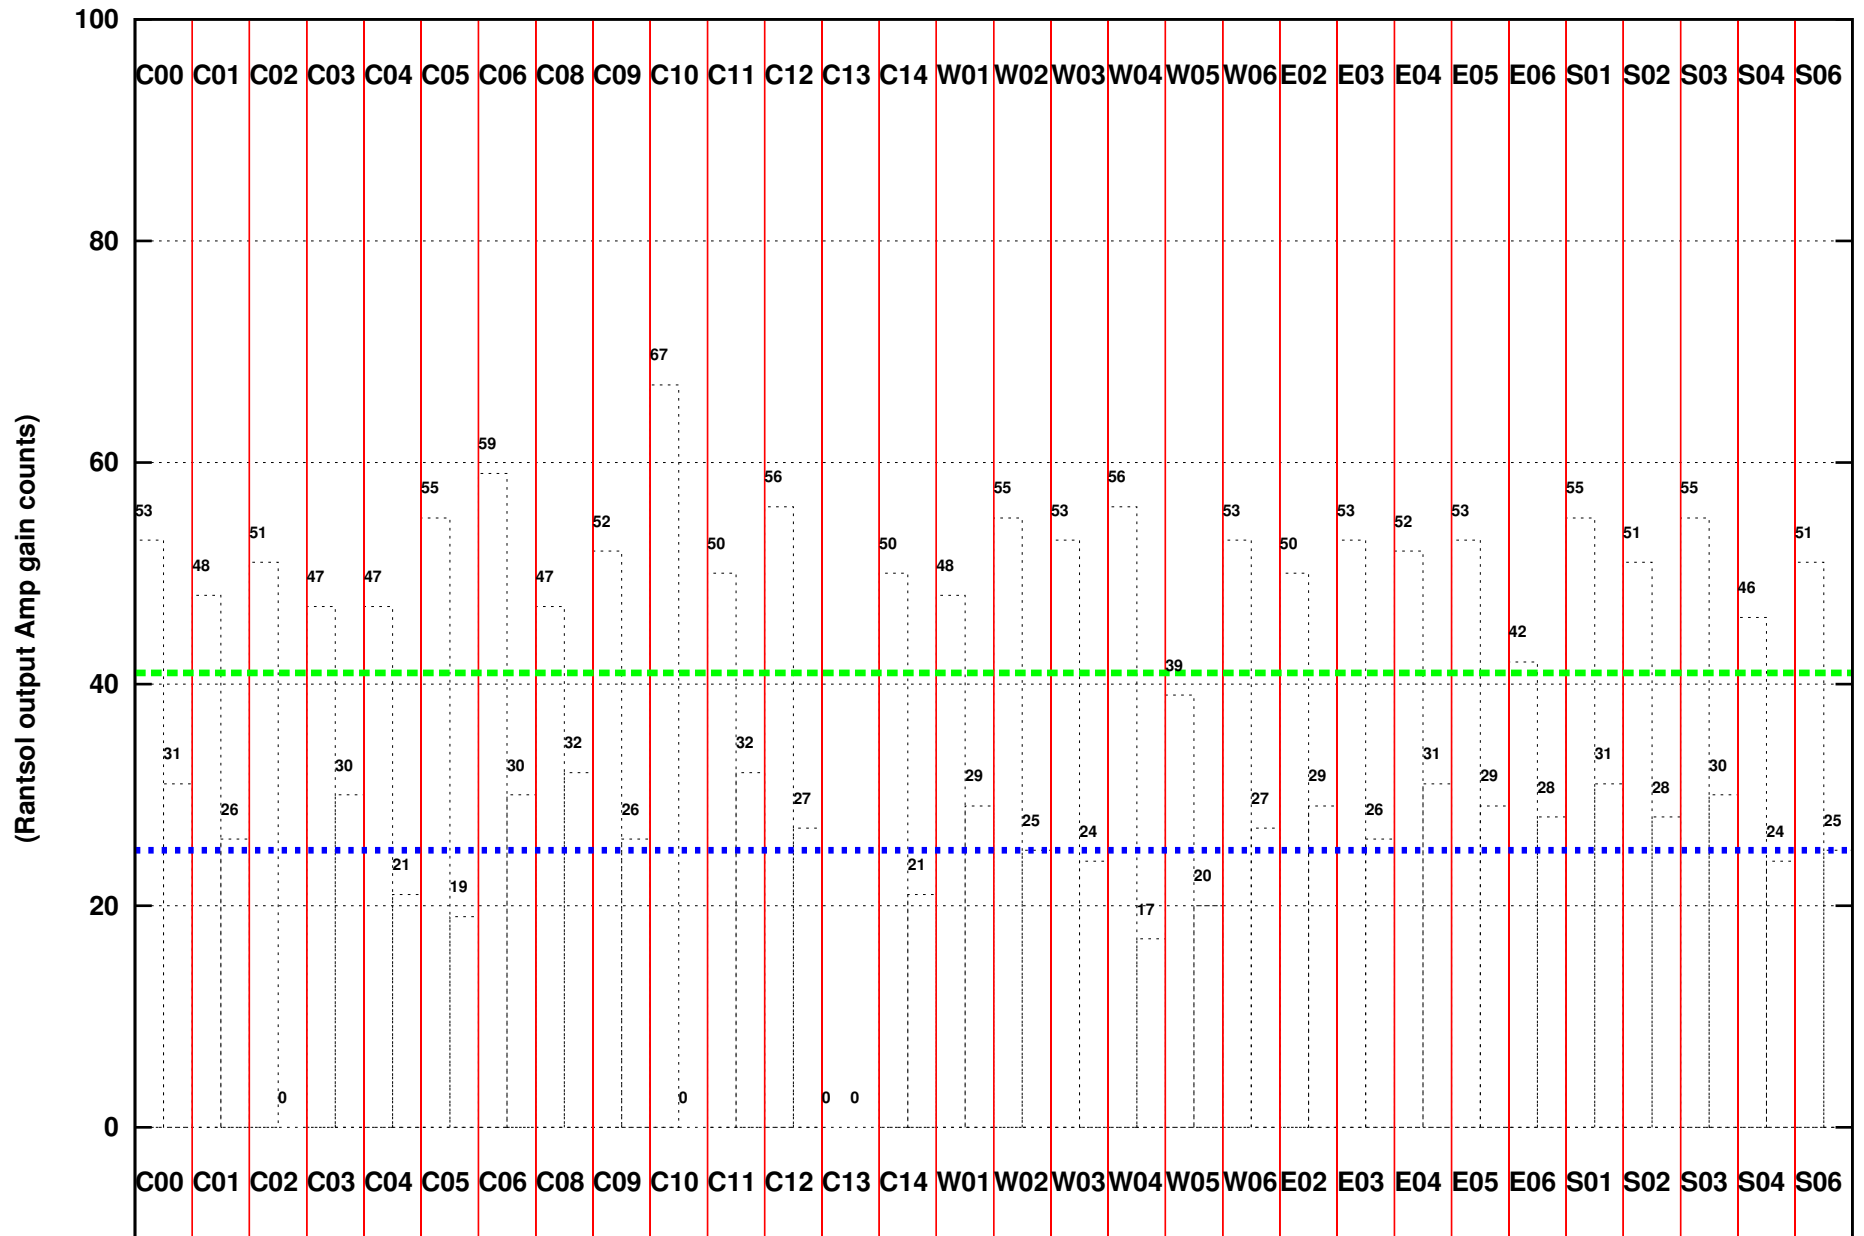

FRINGE STATUS (Rf:629.000,253.000 MHz., LO1:680.000,304.000 MHz., LO4/5:149.000,156.000 MHz.)

(File:/gsbifrddata/12jul/ddtb175_12jul2015_2s.lta, scan:0, chan:80, Src:3C286, Date:12Jul2015 20:16:46)