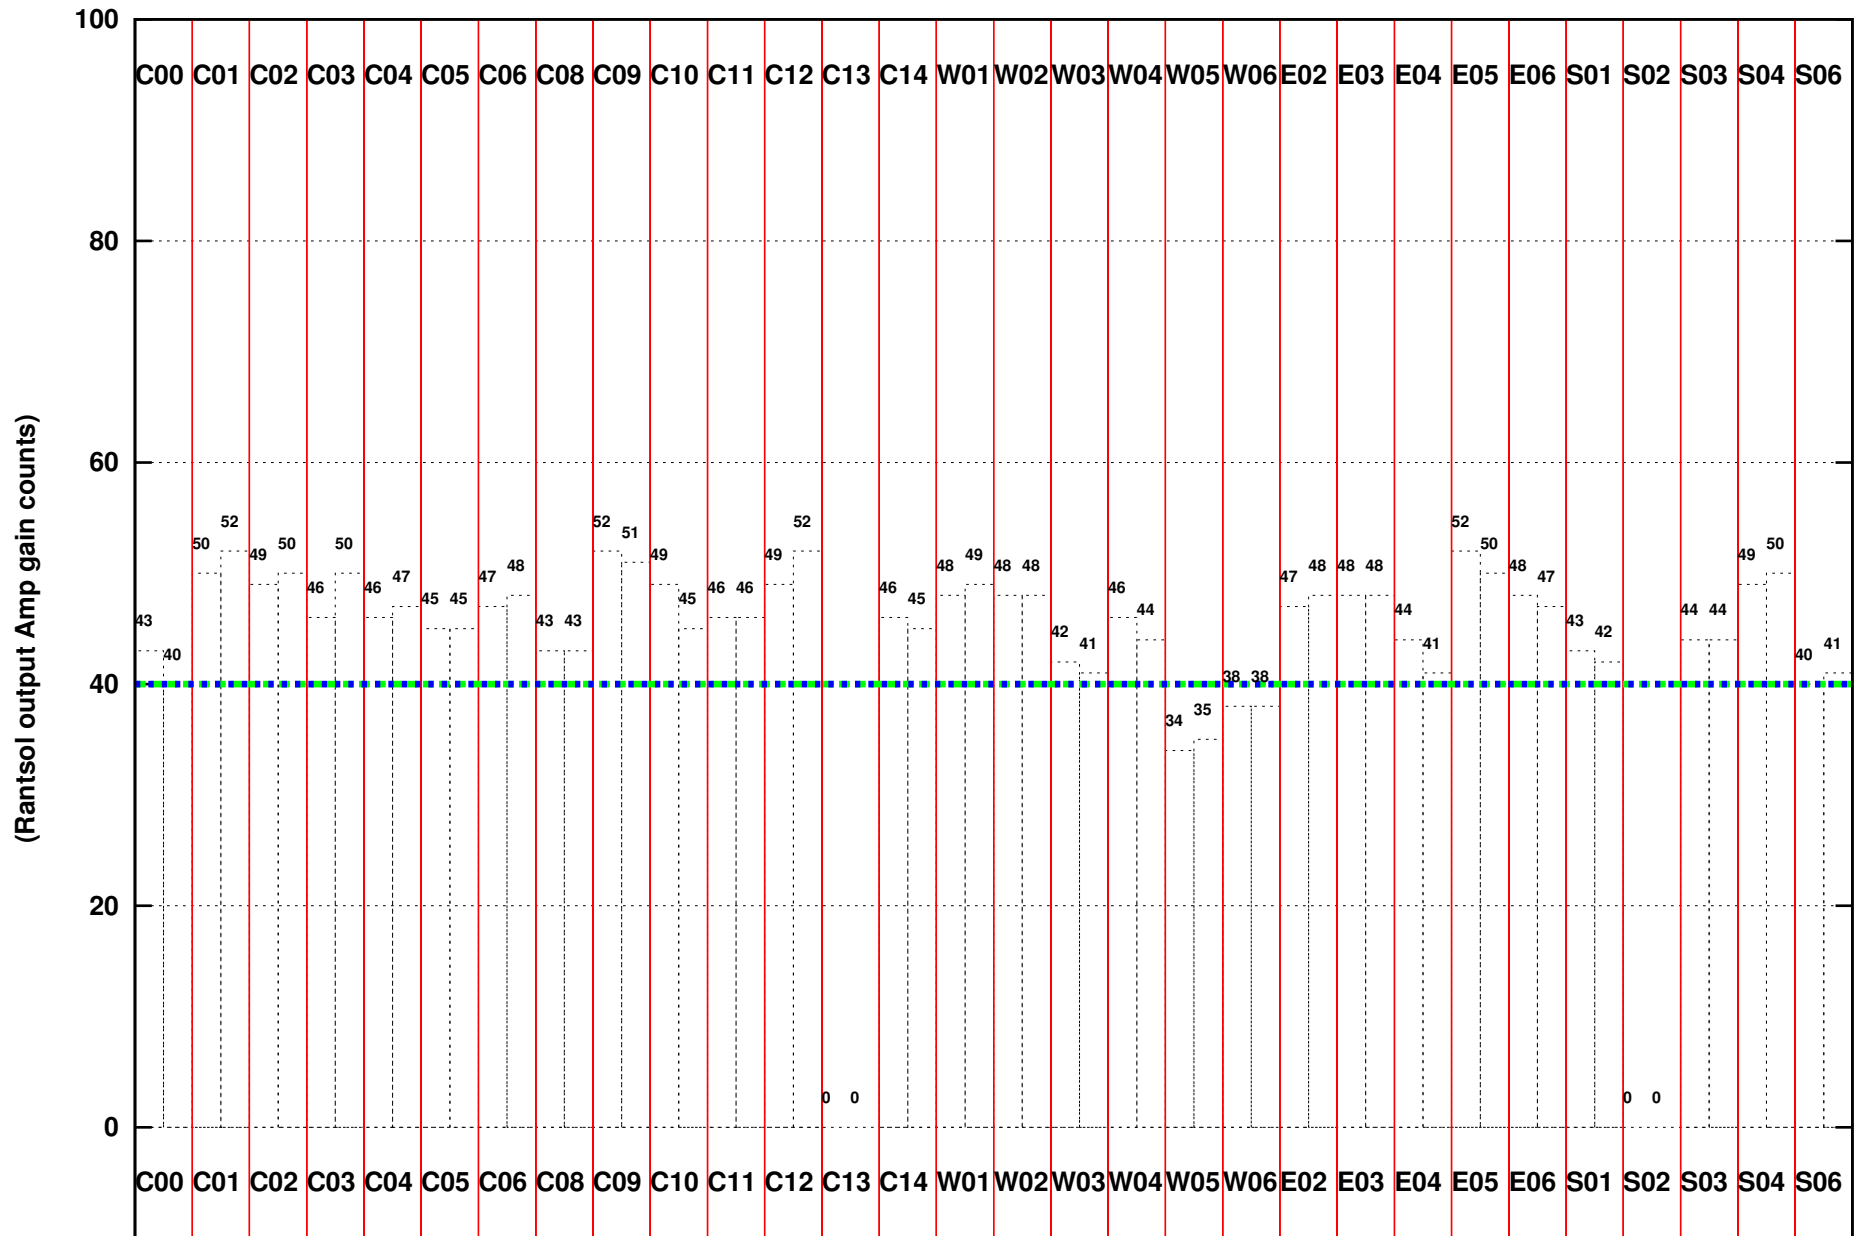

FRINGE STATUS (Rf:306.000,306.000 MHz., LO1:255.000,255.000 MHz., LO4/5:149.000,156.000 MHz.)

( File:/gsbifrddata/13jul/28\_061\_13jul2015.lta, scan:0, chan:80, Src:3C286, Date:13Jul2015 17:19:13)