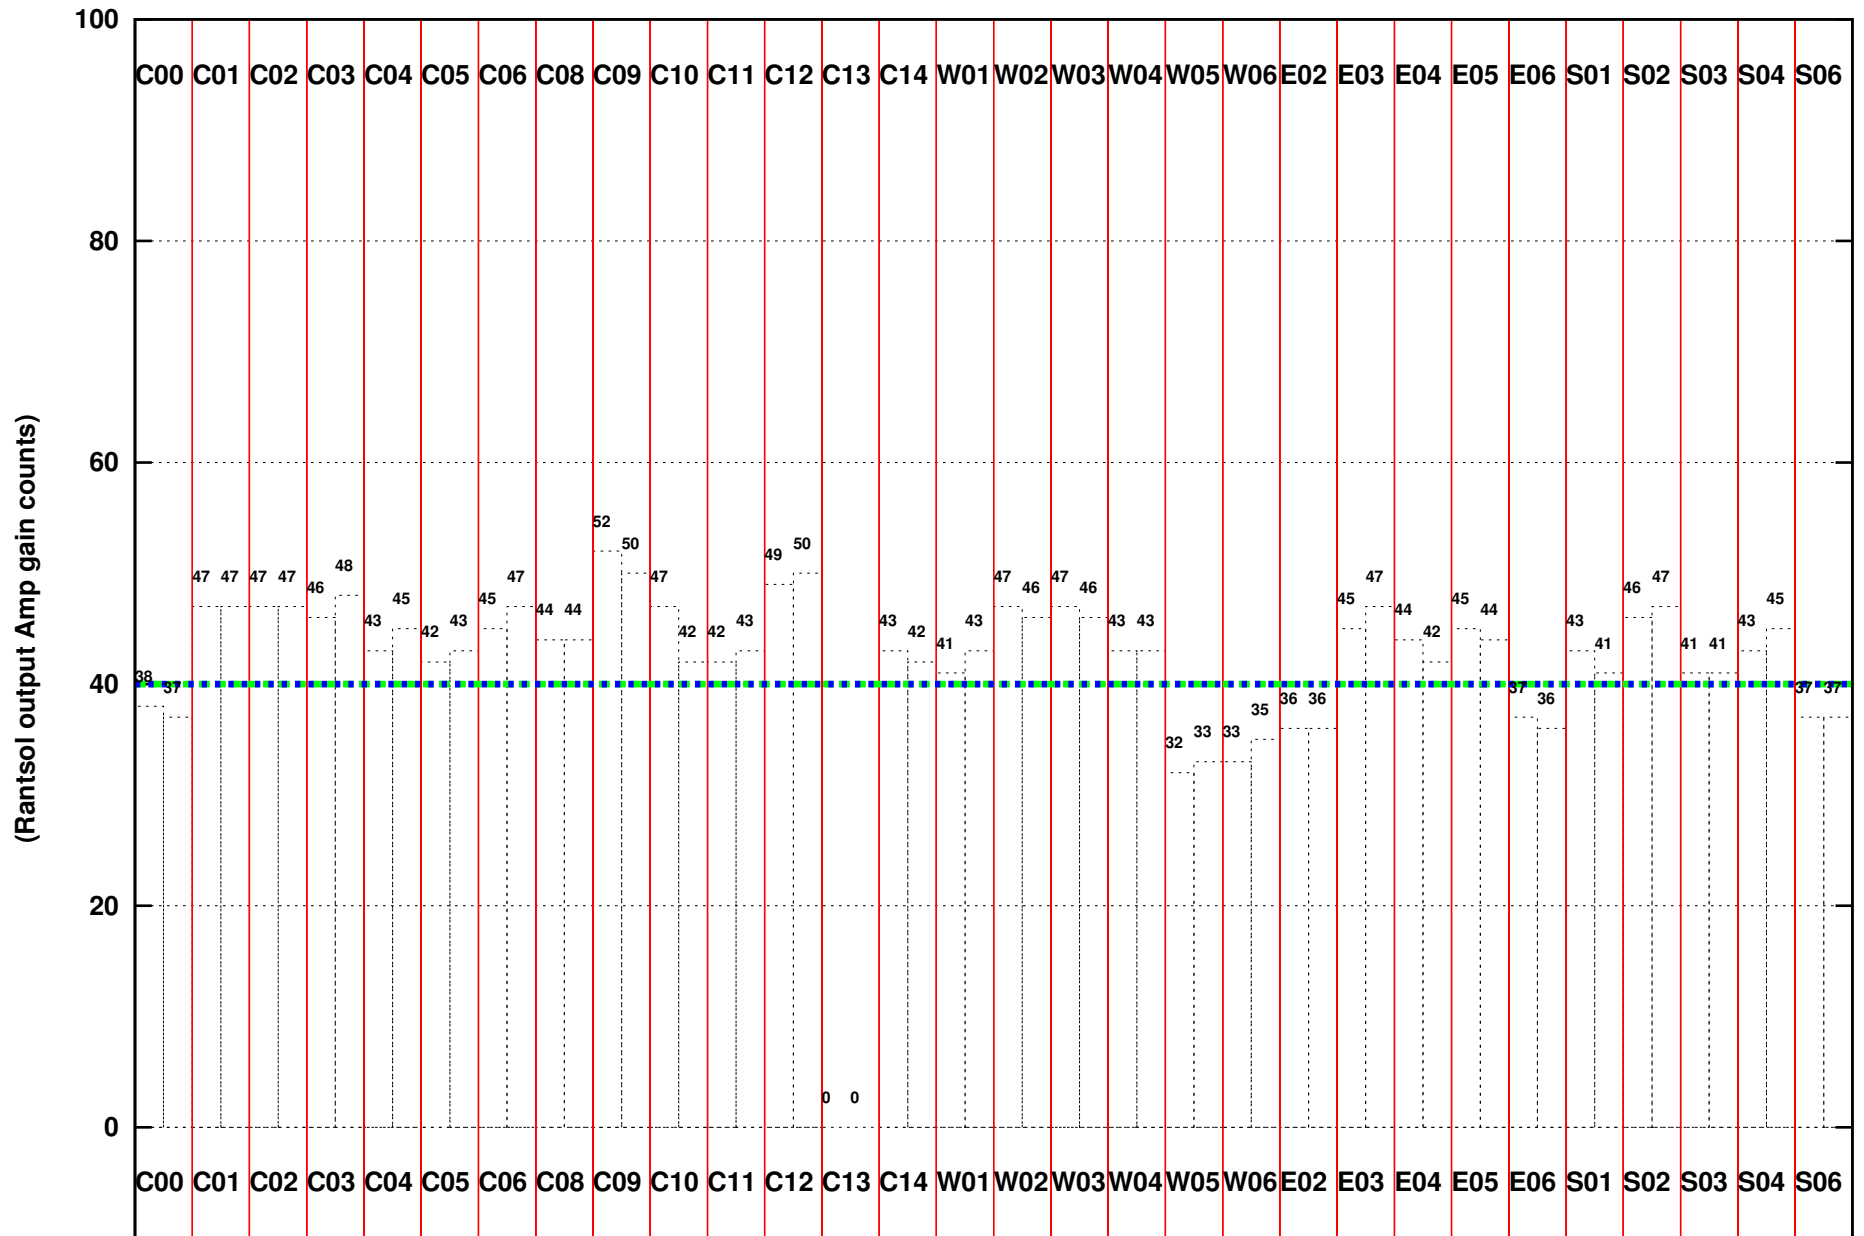

FRINGE STATUS (Rf:306.000,306.000 MHz., LO1:255.000,255.000 MHz., LO4/5:149.000,156.000 MHz.)

(File:/gsbifrddata/14jul/28_062_14jul2015_8s.lta, scan:0, chan:80, Src:3C286, Date:14Jul2015 20:13:38)