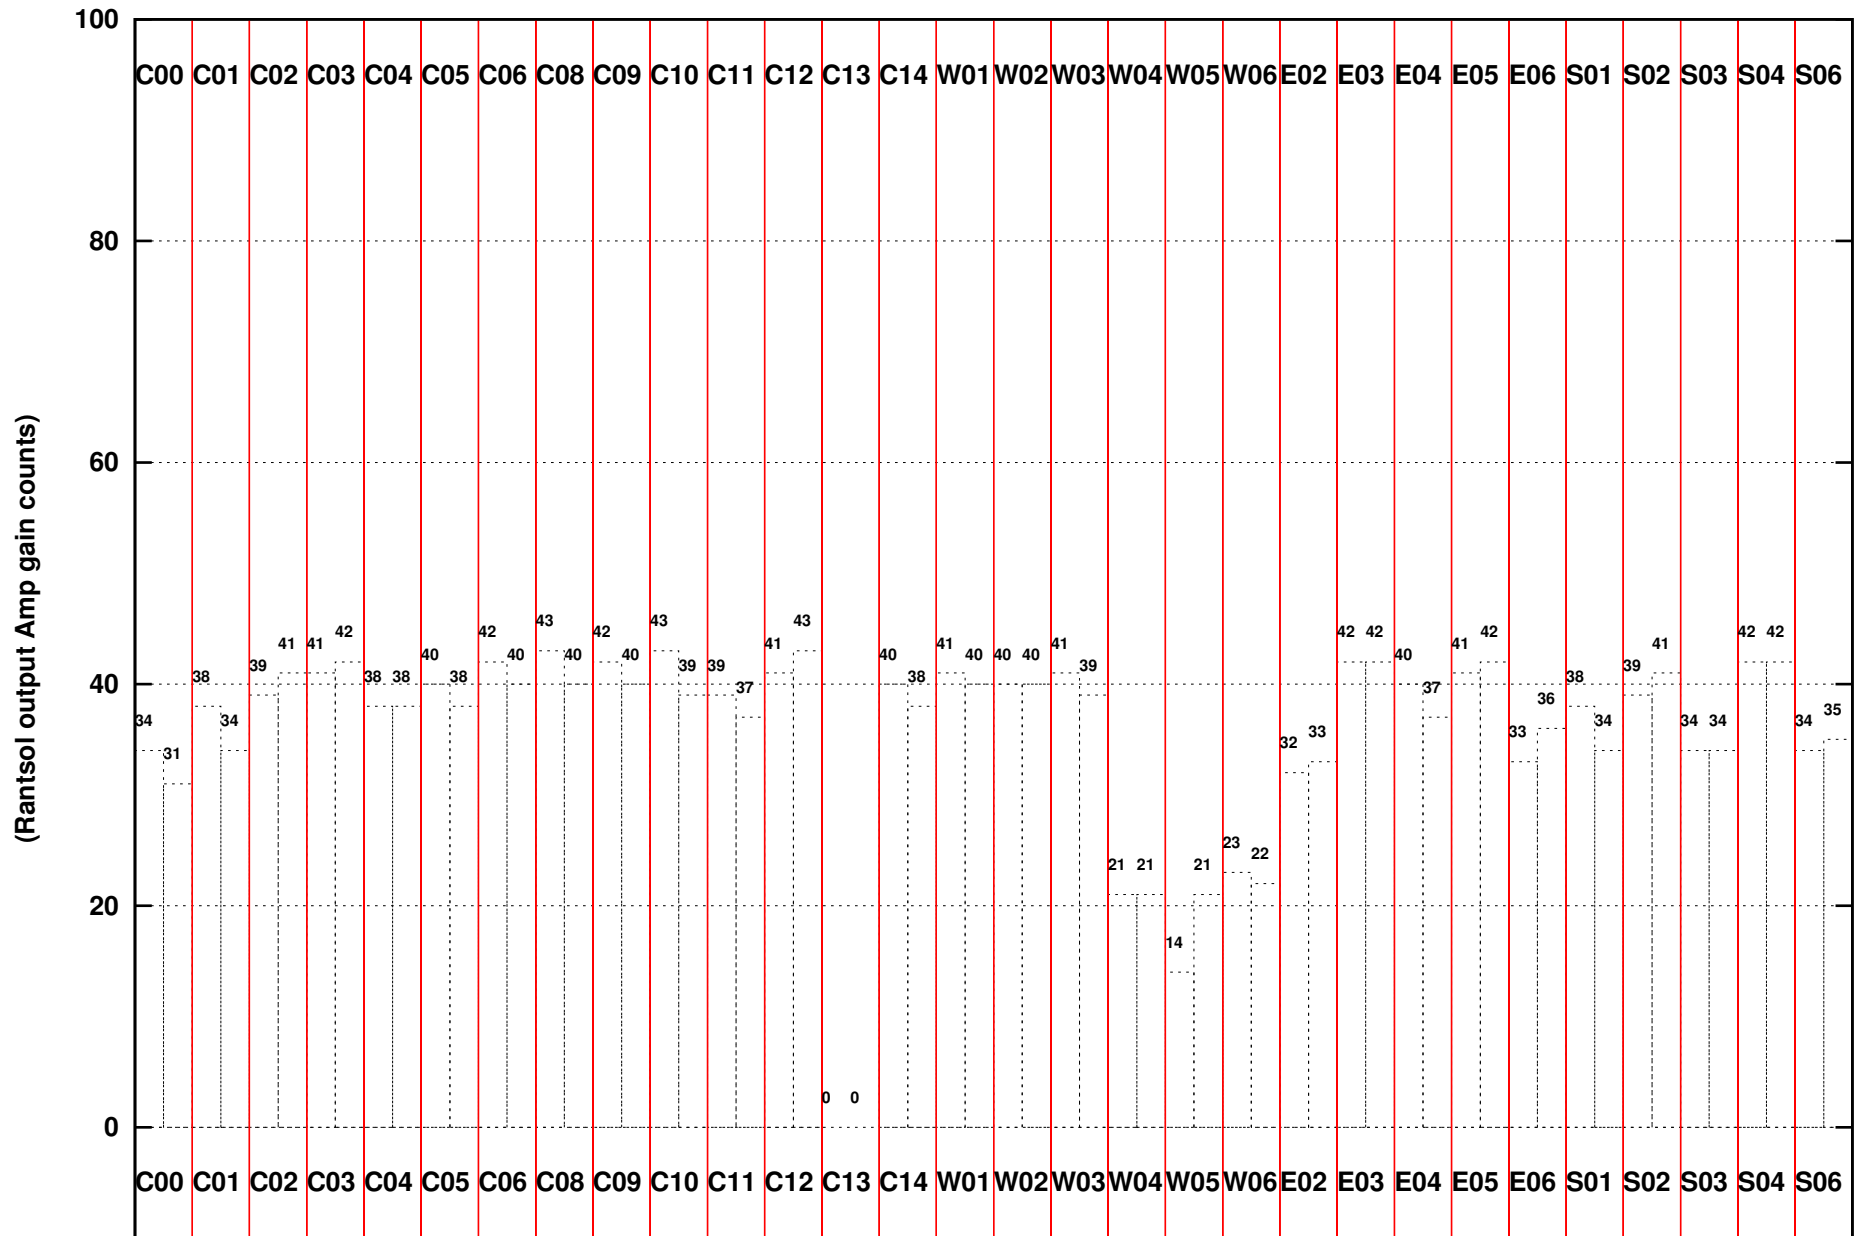

FRINGE STATUS (Rf:306.000,306.000 MHz., LO1:255.000,255.000 MHz., LO4/5:149.000,156.000 MHz.)

(File:/gsbifdata/15jul/28_047_15jul2015.lta, scan:0, chan:80, Src:1830-360, Date:15Jul2015 00:19:41)