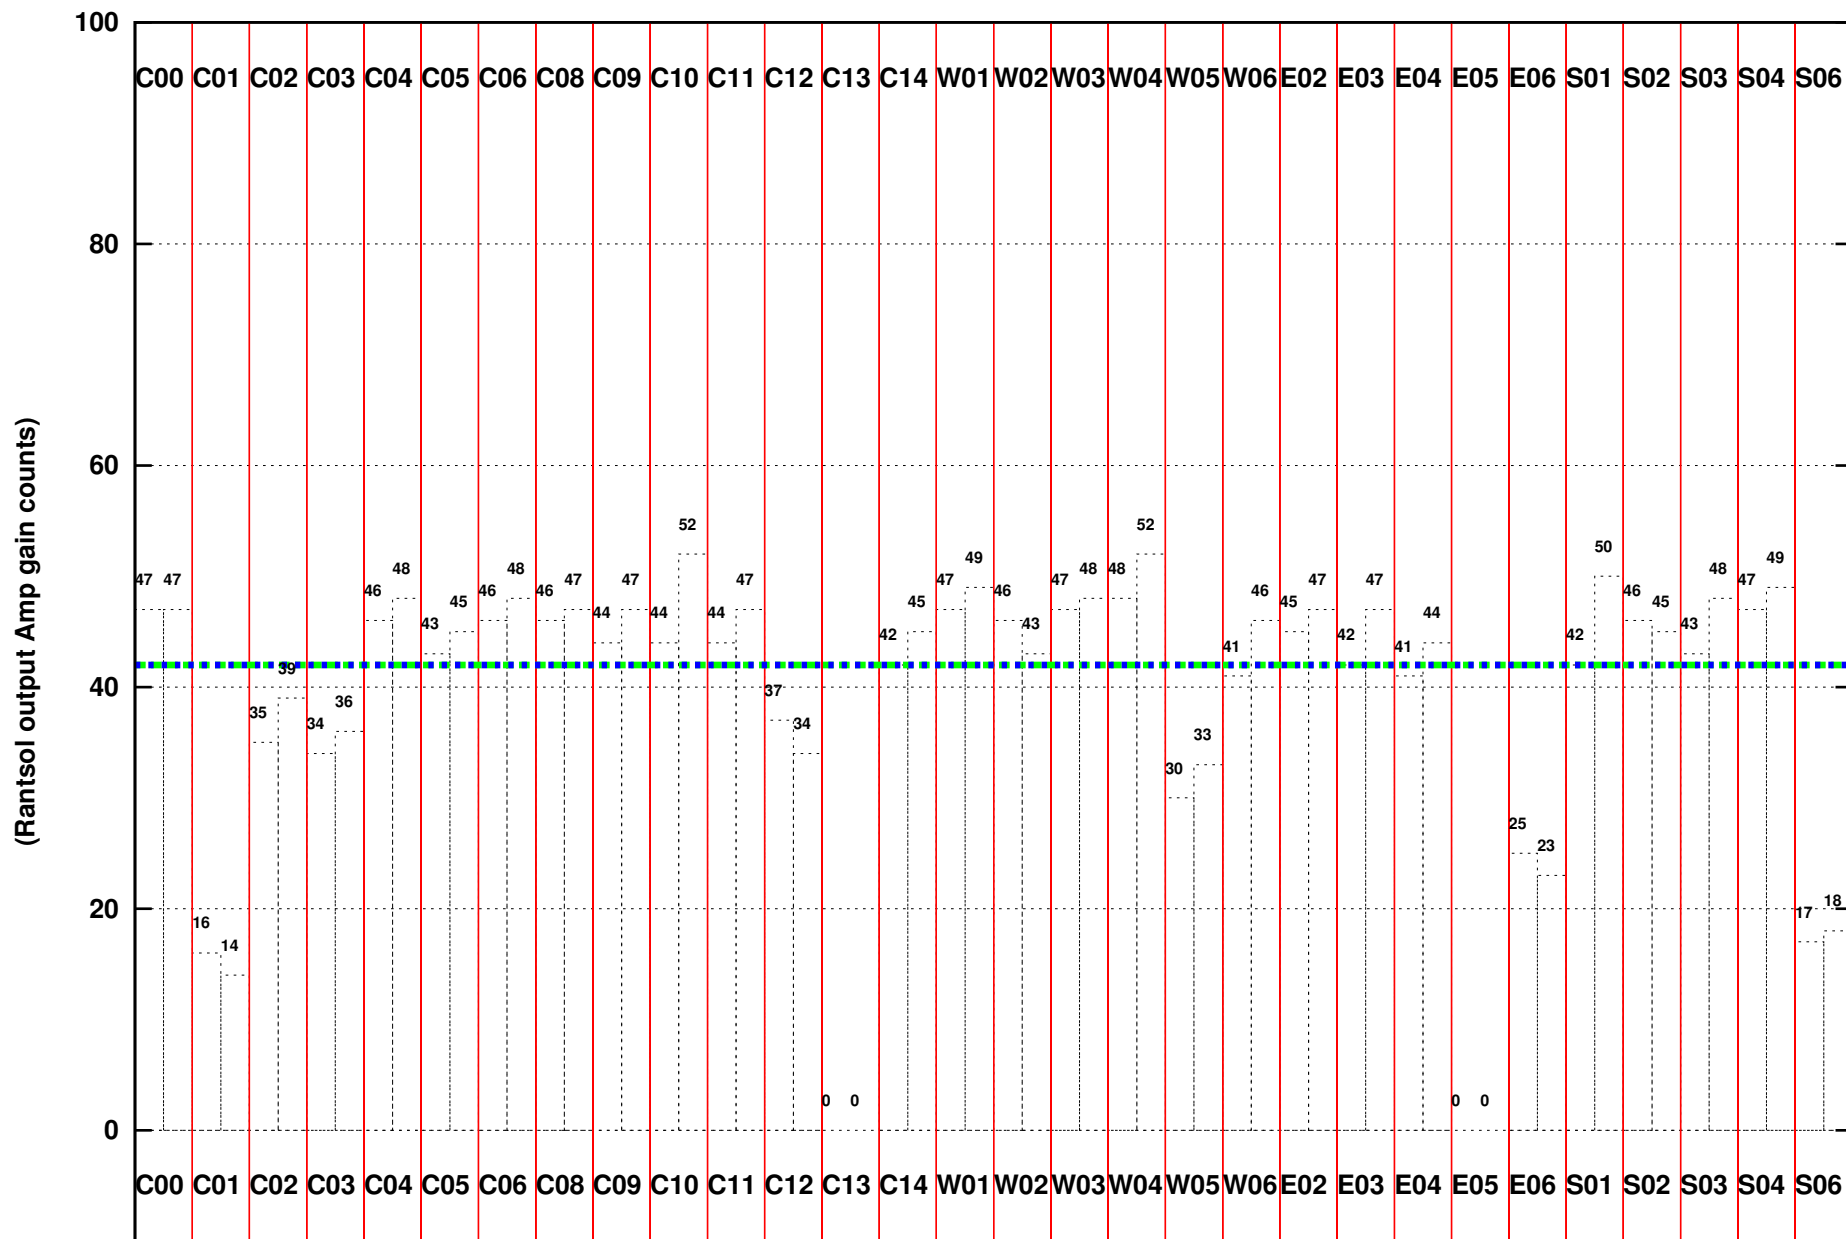

FRINGE STATUS (Rf:1362.000,1362.000 MHz., LO1:1300.000,1300.000 MHz., LO4/5:138.000,167.000 MHz.)

( File:/gsbifrddata/16jul/28\_026\_16jul2015.lta, scan:0, chan:80, Src:3C286, Date:16Jul2015 22:52:26)