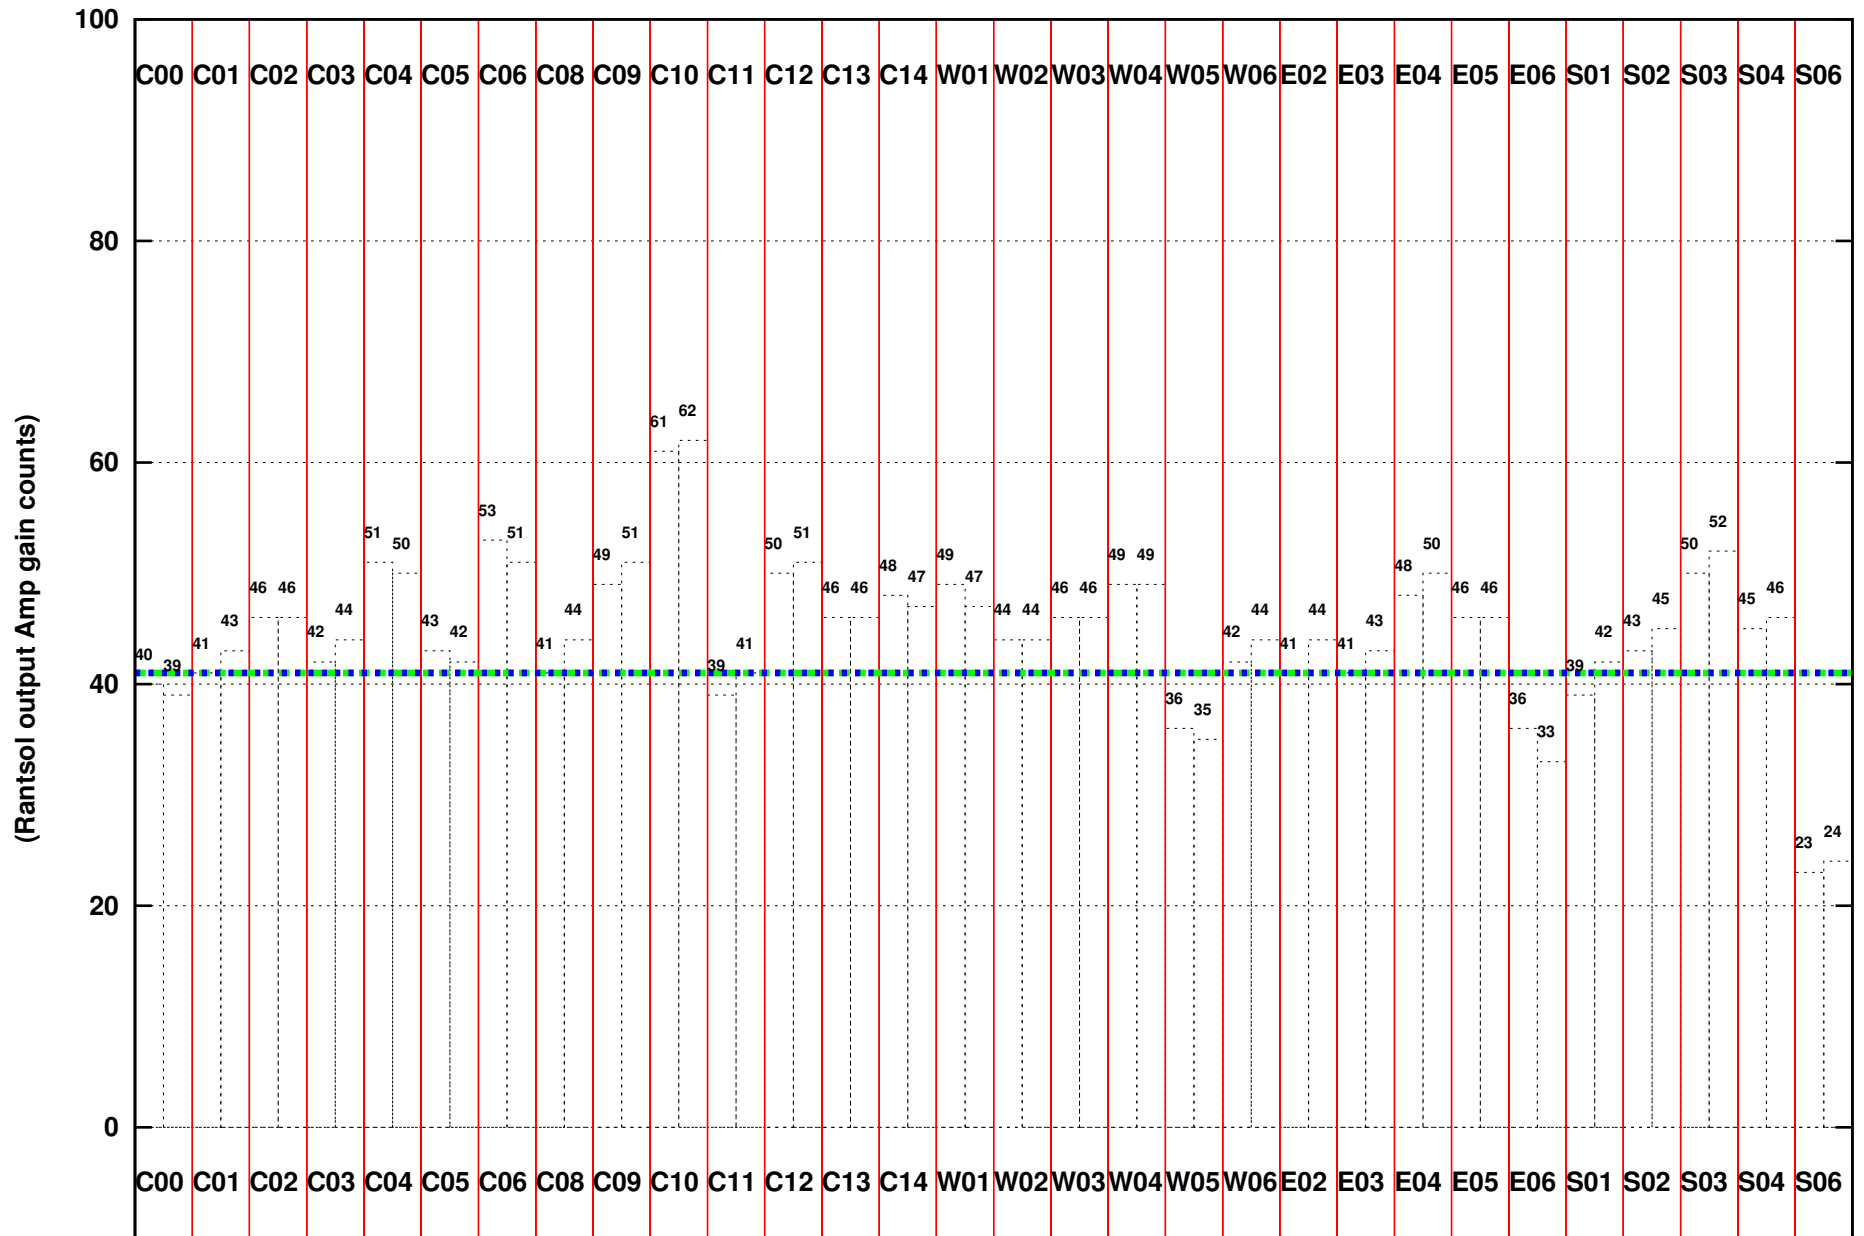

FRINGE STATUS (Rf:591.000,591.000 MHz., LO1:540.000,540.000 MHz., LO4/5:149.000,156.000 MHz.)

(File:/gsbifrddata/23jul/28_064_23jul2015.lta, scan:0, chan:80, Src:3C286, Date:23Jul2015 17:55:07)