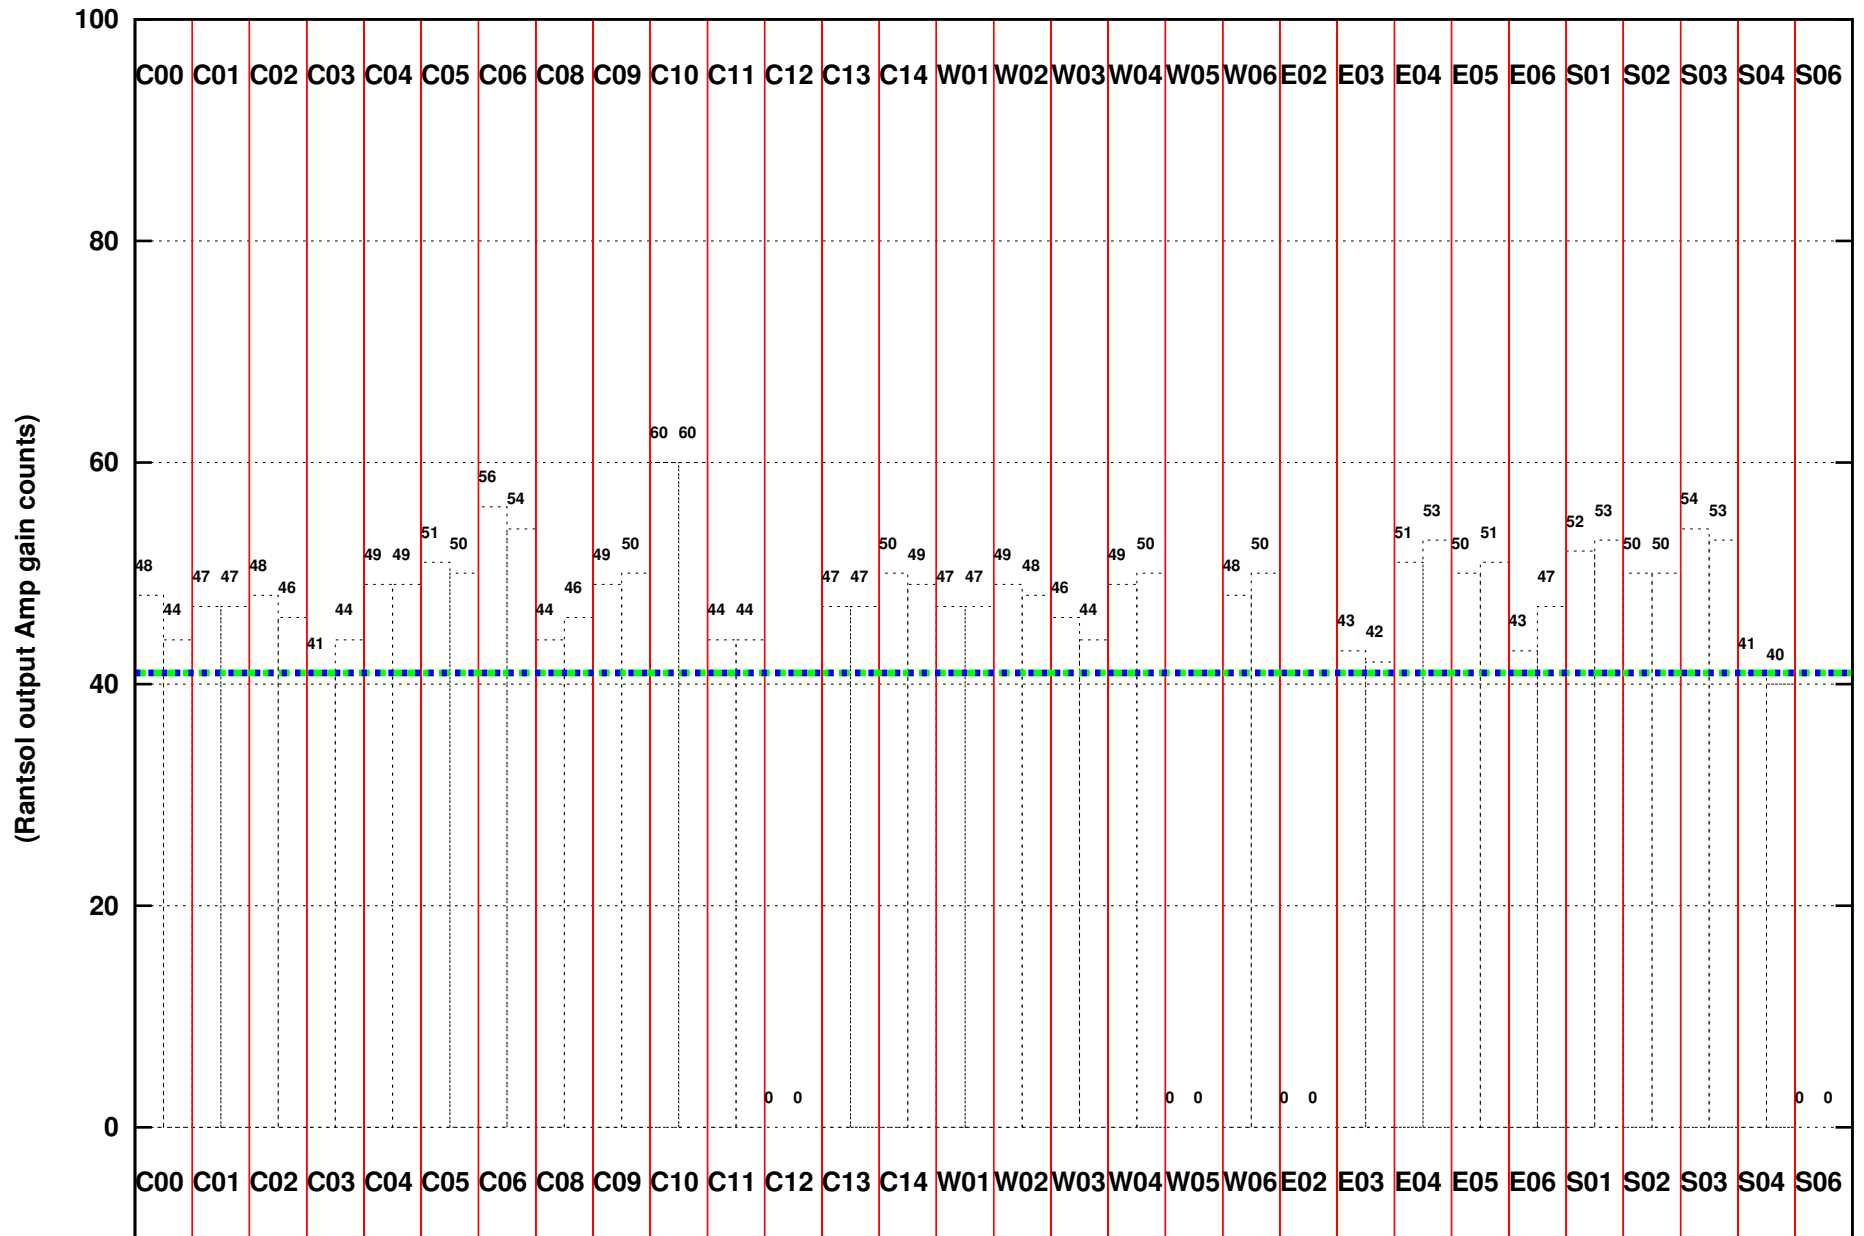

FRINGE STATUS (Rf:602.000,602.000 MHz., LO1:540.000,540.000 MHz., LO4/5:138.000,167.000 MHz.)

(File:/gsbifrddata/24jul/28_055_24jul2015.lta, scan:0, chan:80, Src:3C147, Date:24Jul2015 12:00:16)