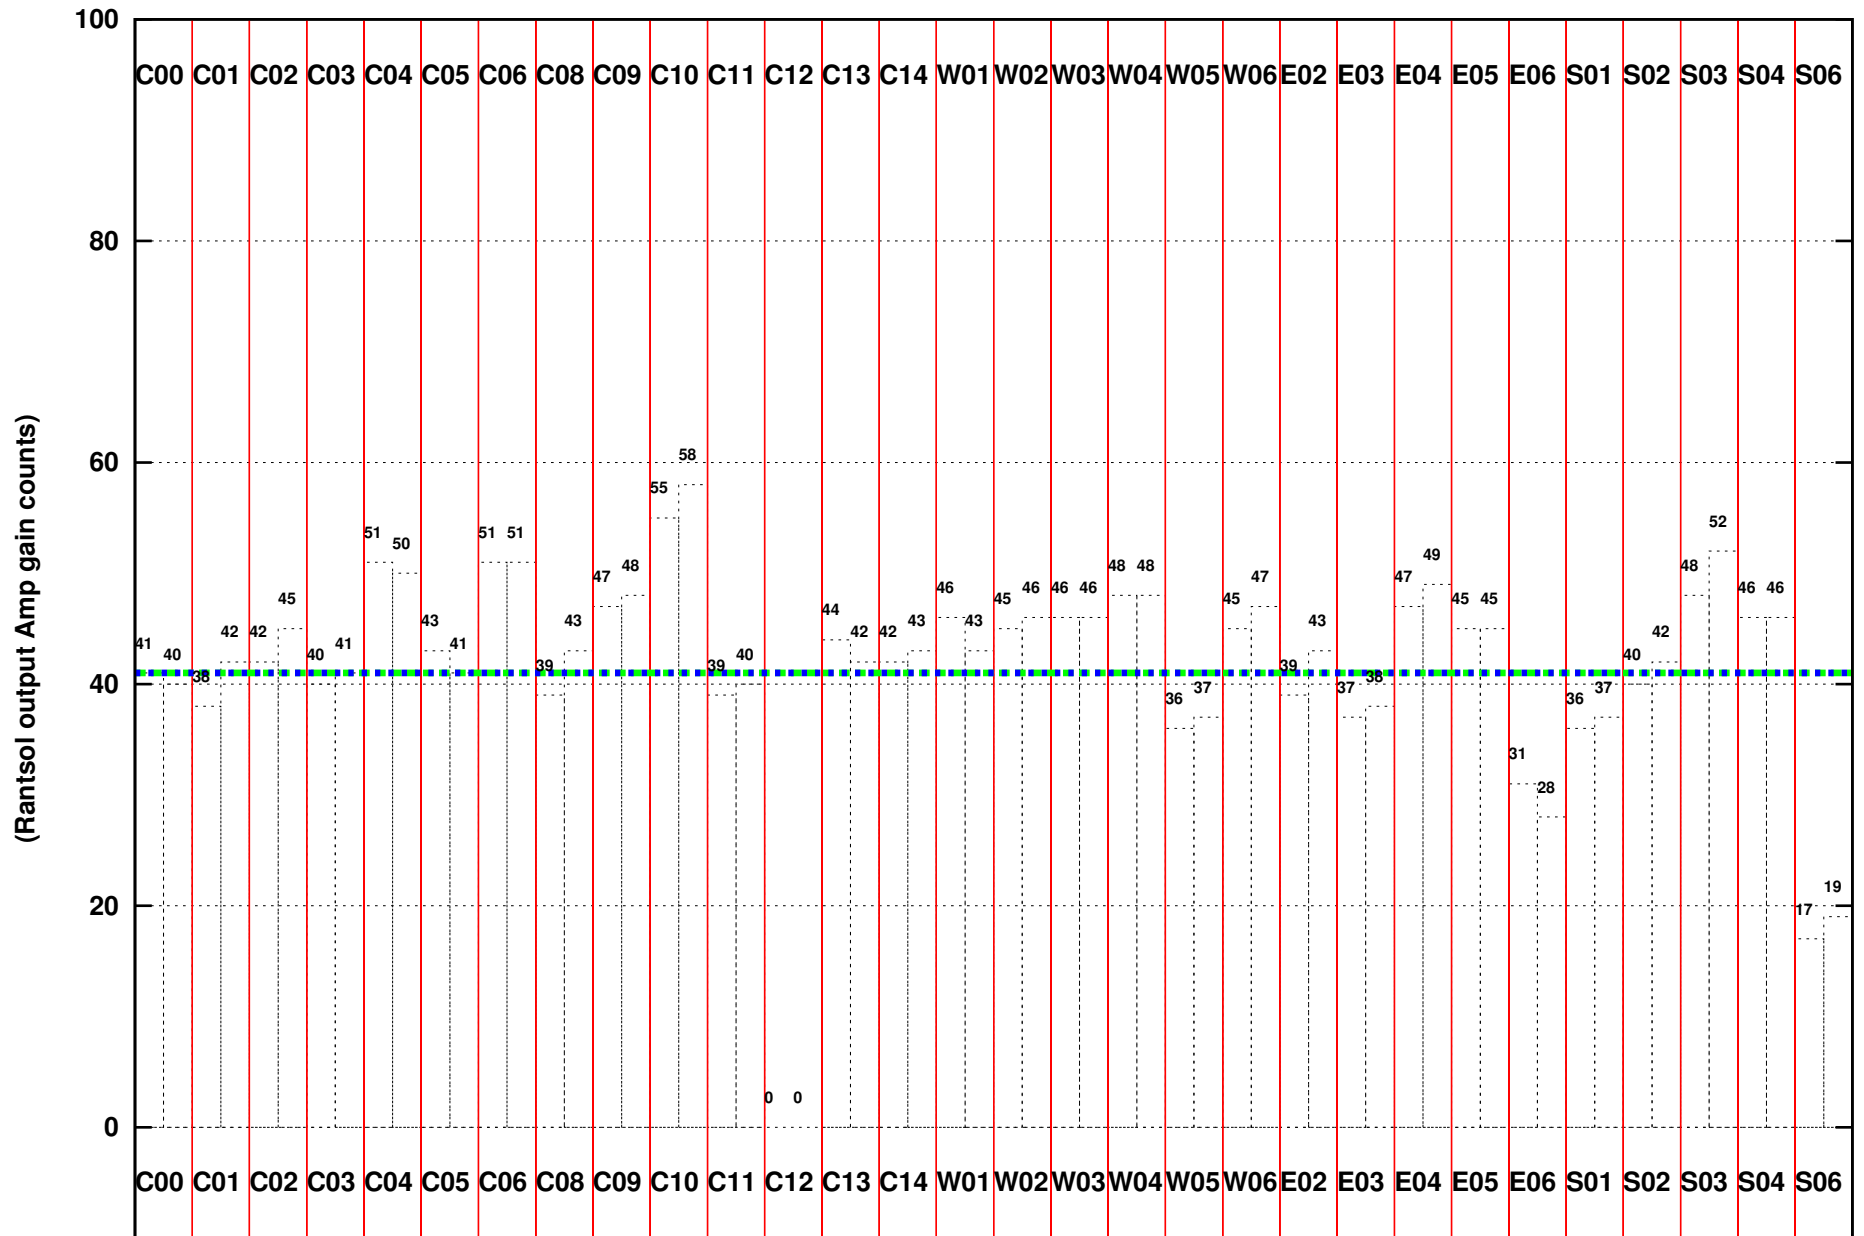

FRINGE STATUS (Rf:591.000,591.000 MHz., LO1:540.000,540.000 MHz., LO4/5:149.000,156.000 MHz.)

(File:/gsbifrddata/24jul/28_030_24jul2015.lta, scan:0, chan:80, Src:3C286, Date:24Jul2015 17:45:21)