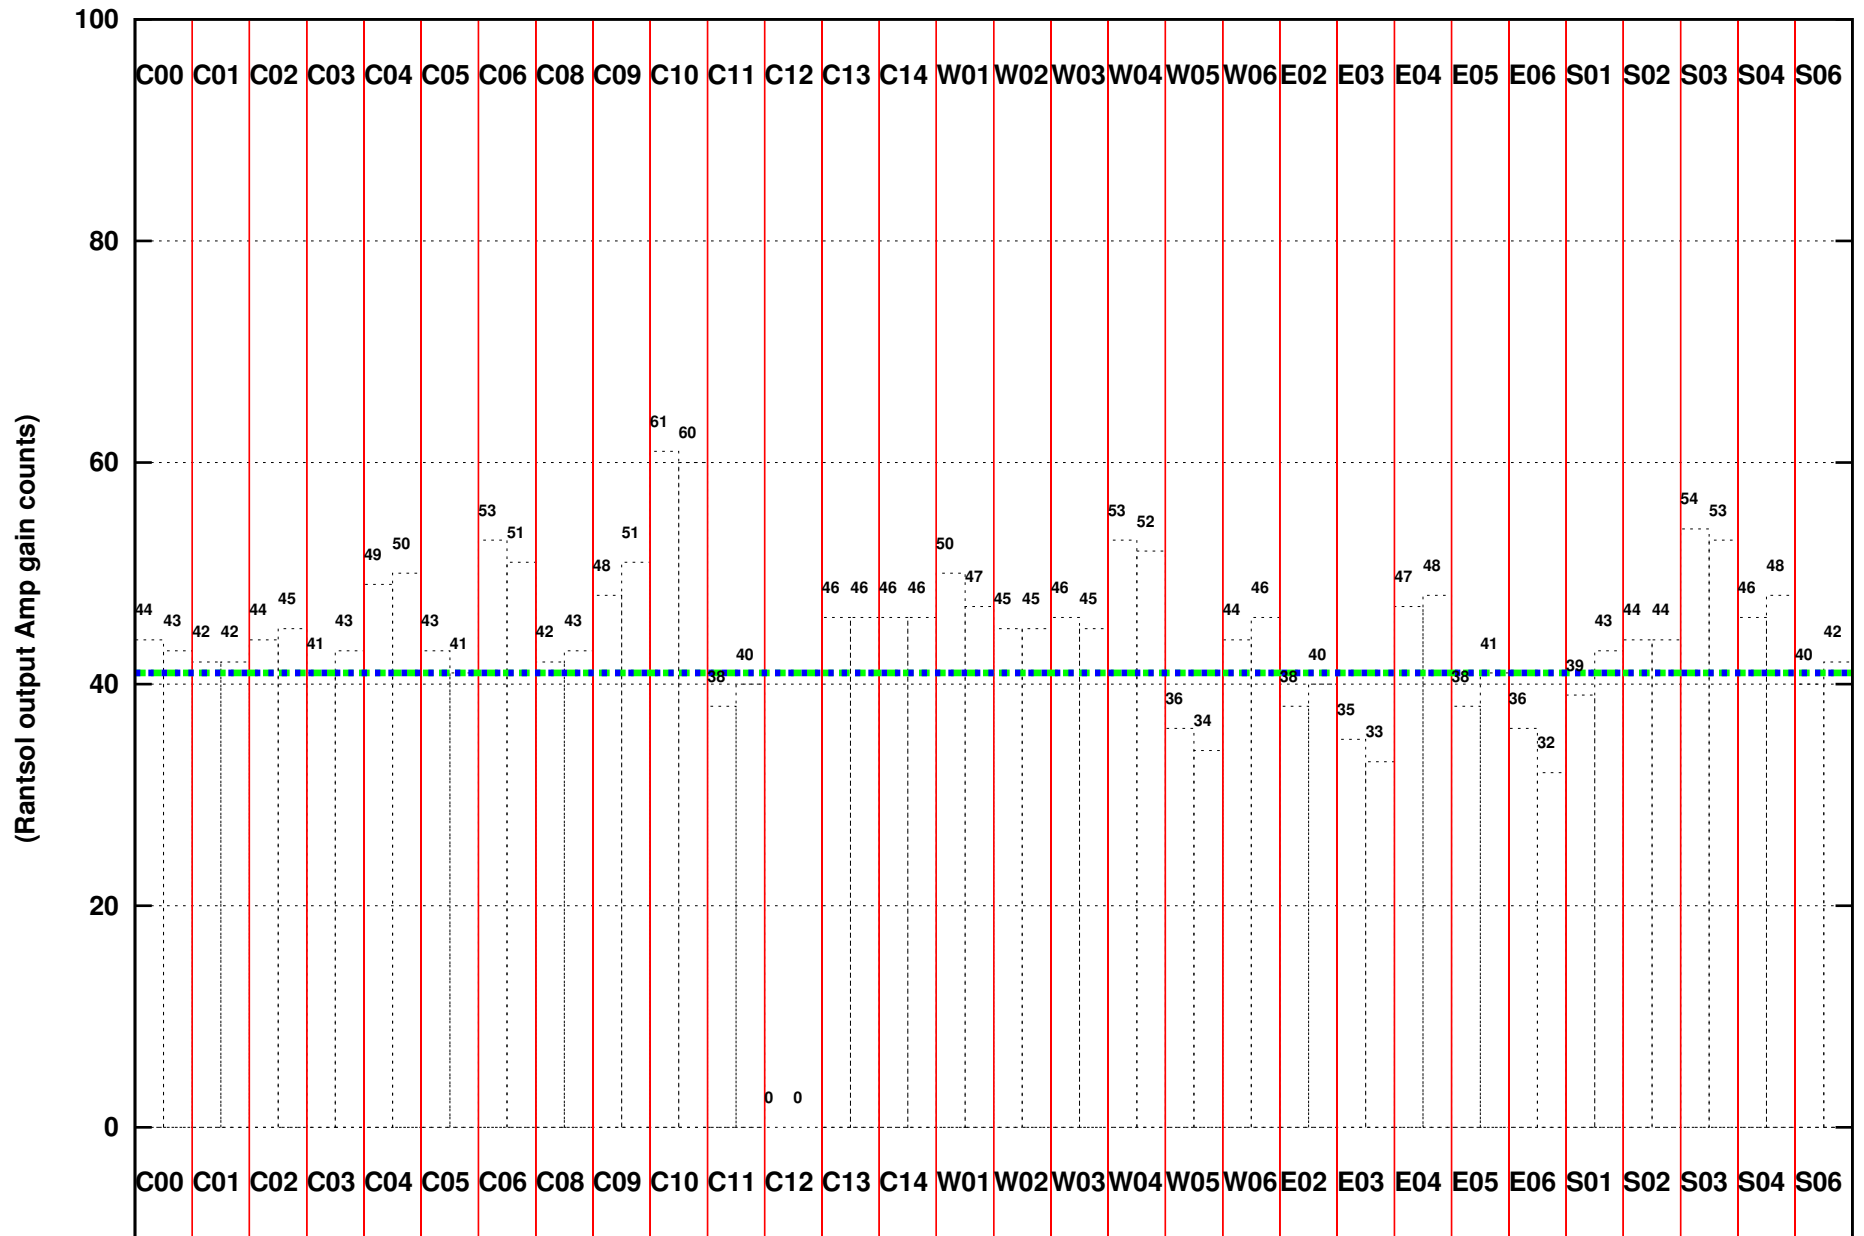

FRINGE STATUS (Rf:591.000,591.000 MHz., LO1:540.000,540.000 MHz., LO4/5:149.000,156.000 MHz.)

( File:/gsbifrddata1/25jul/28\_064\_25jul2015\_8s.lta, scan:0, chan:80, Src:3C286, Date:25Jul2015 19:49:28)