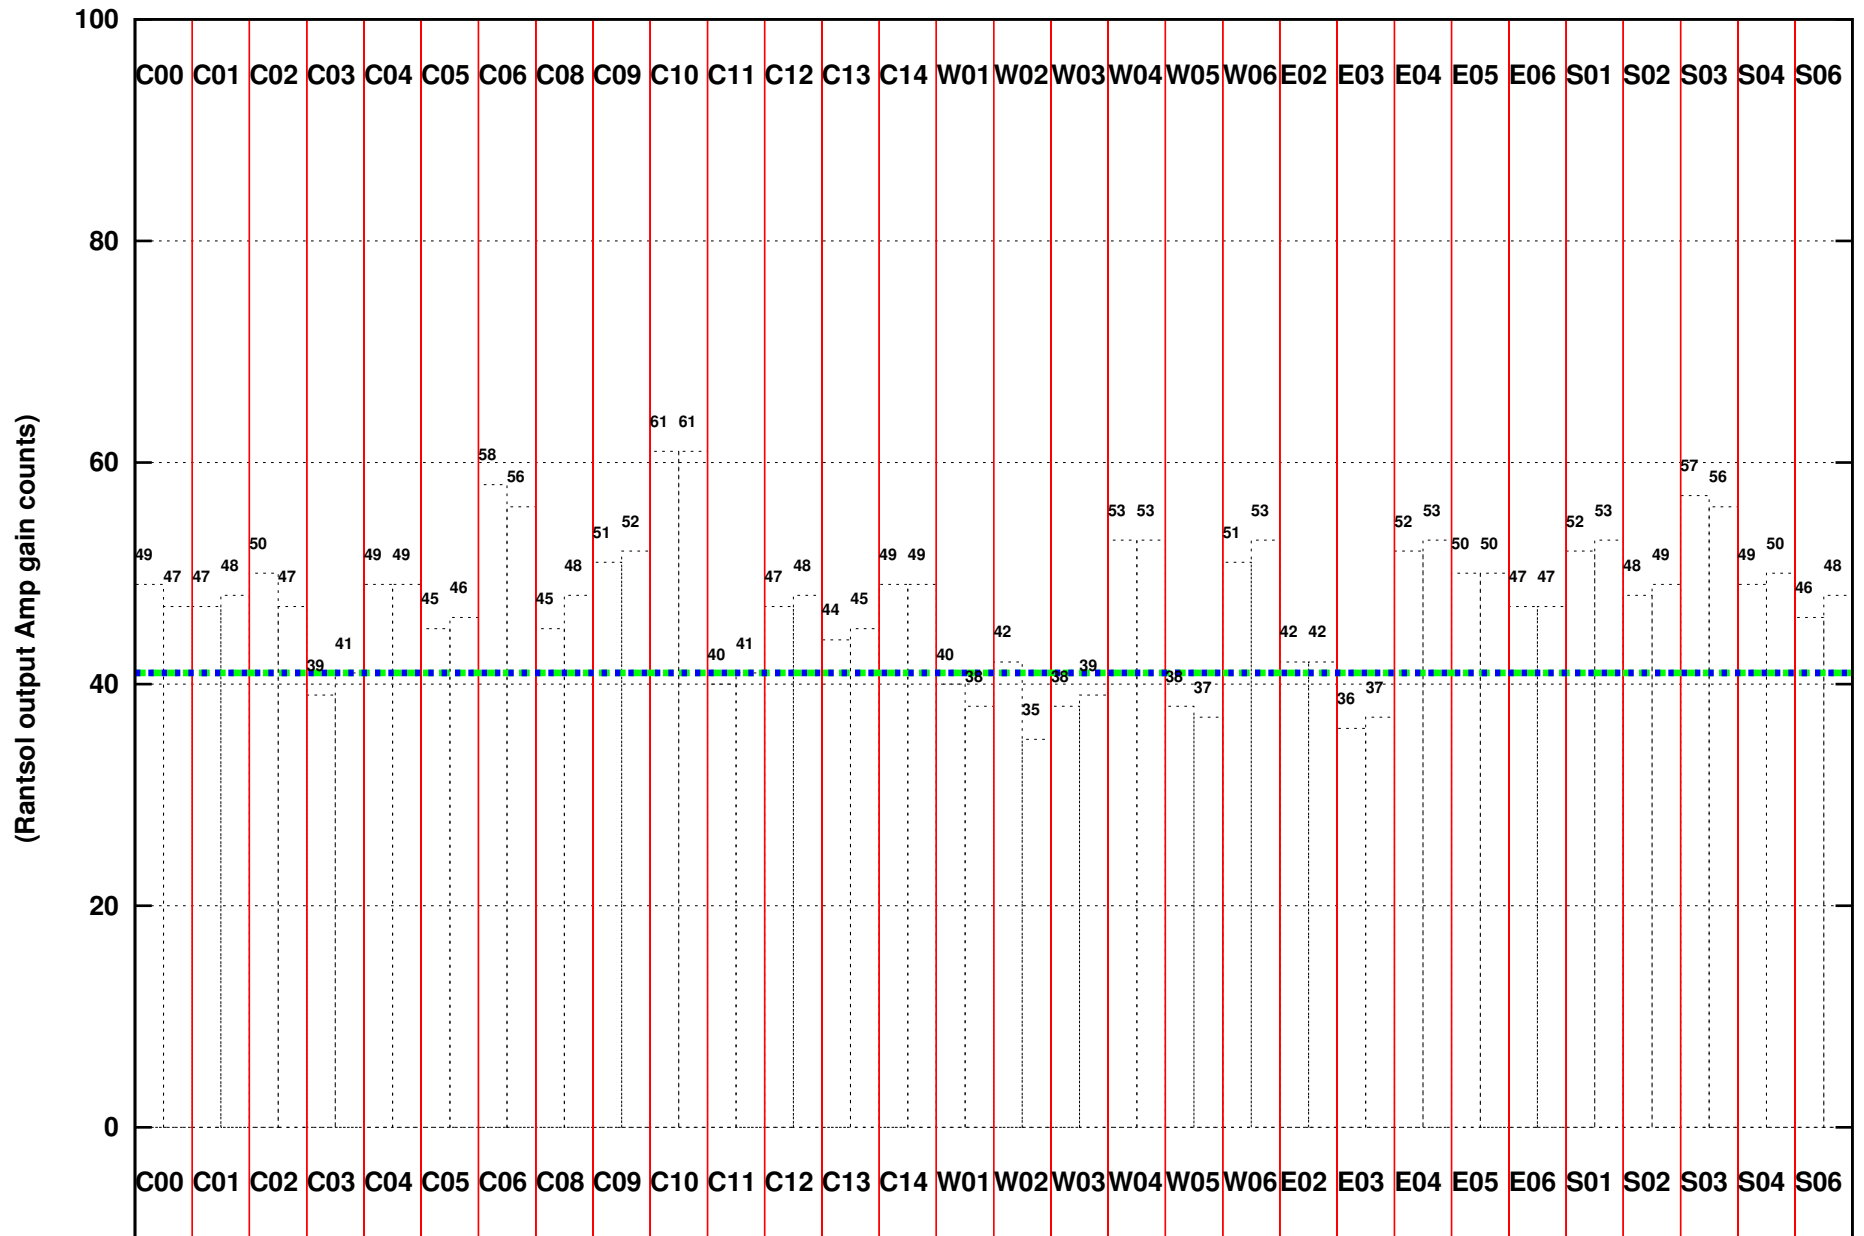

FRINGE STATUS (Rf:591.000,591.000 MHz., LO1:540.000,540.000 MHz., LO4/5:149.000,156.000 MHz.)

( File:/gsbifrddata1/26jul/28\_081\_26jul2015.lta, scan:0, chan:80, Src:3C286, Date:26Jul2015 21:09:03)