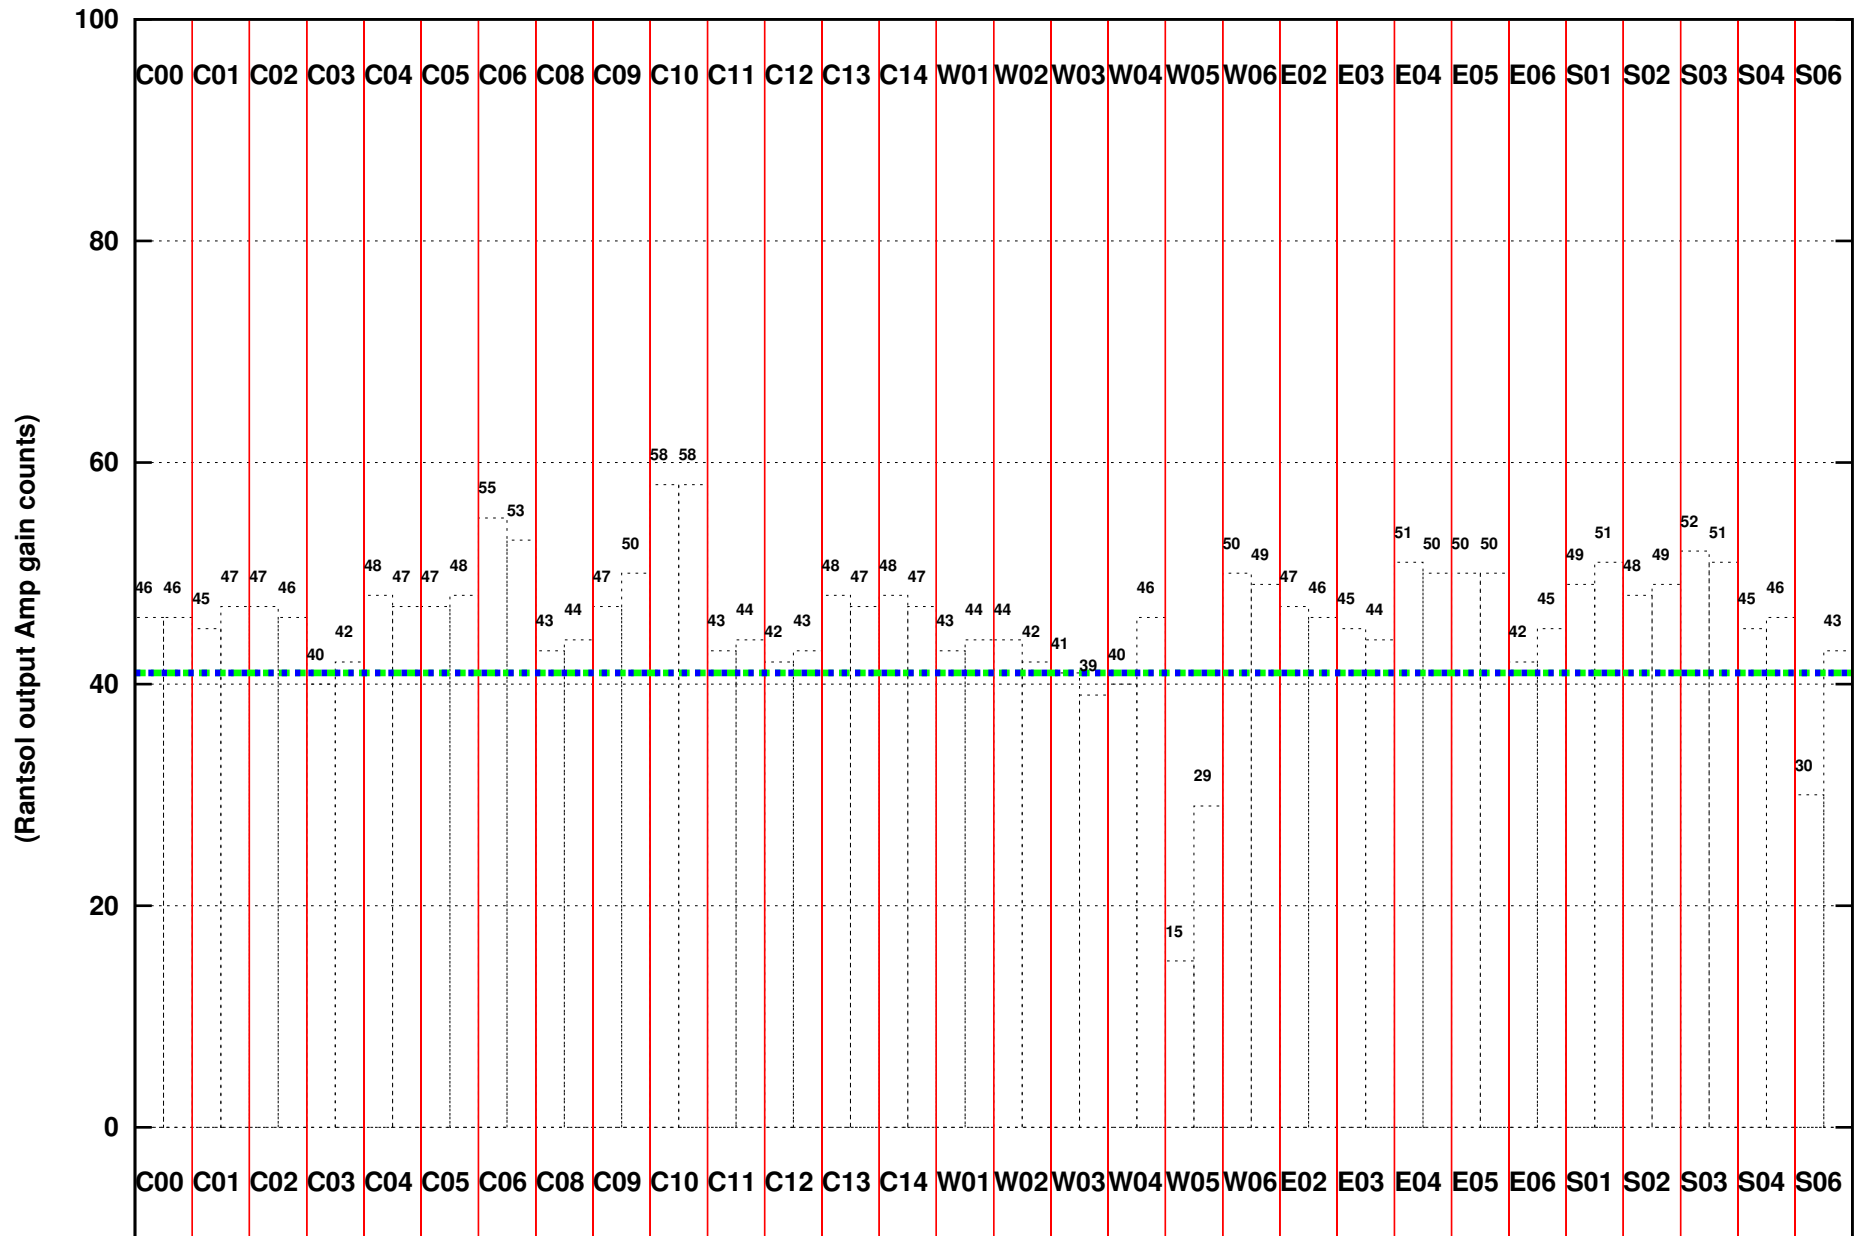

FRINGE STATUS (Rf:602.000,602.000 MHz., LO1:540.000,540.000 MHz., LO4/5:138.000,167.000 MHz.)

(File:/gsbifrddata/27jul/27_020_27jul2015.lta, scan:0, chan:80, Src:3C147, Date:27Jul2015 07:17:40)