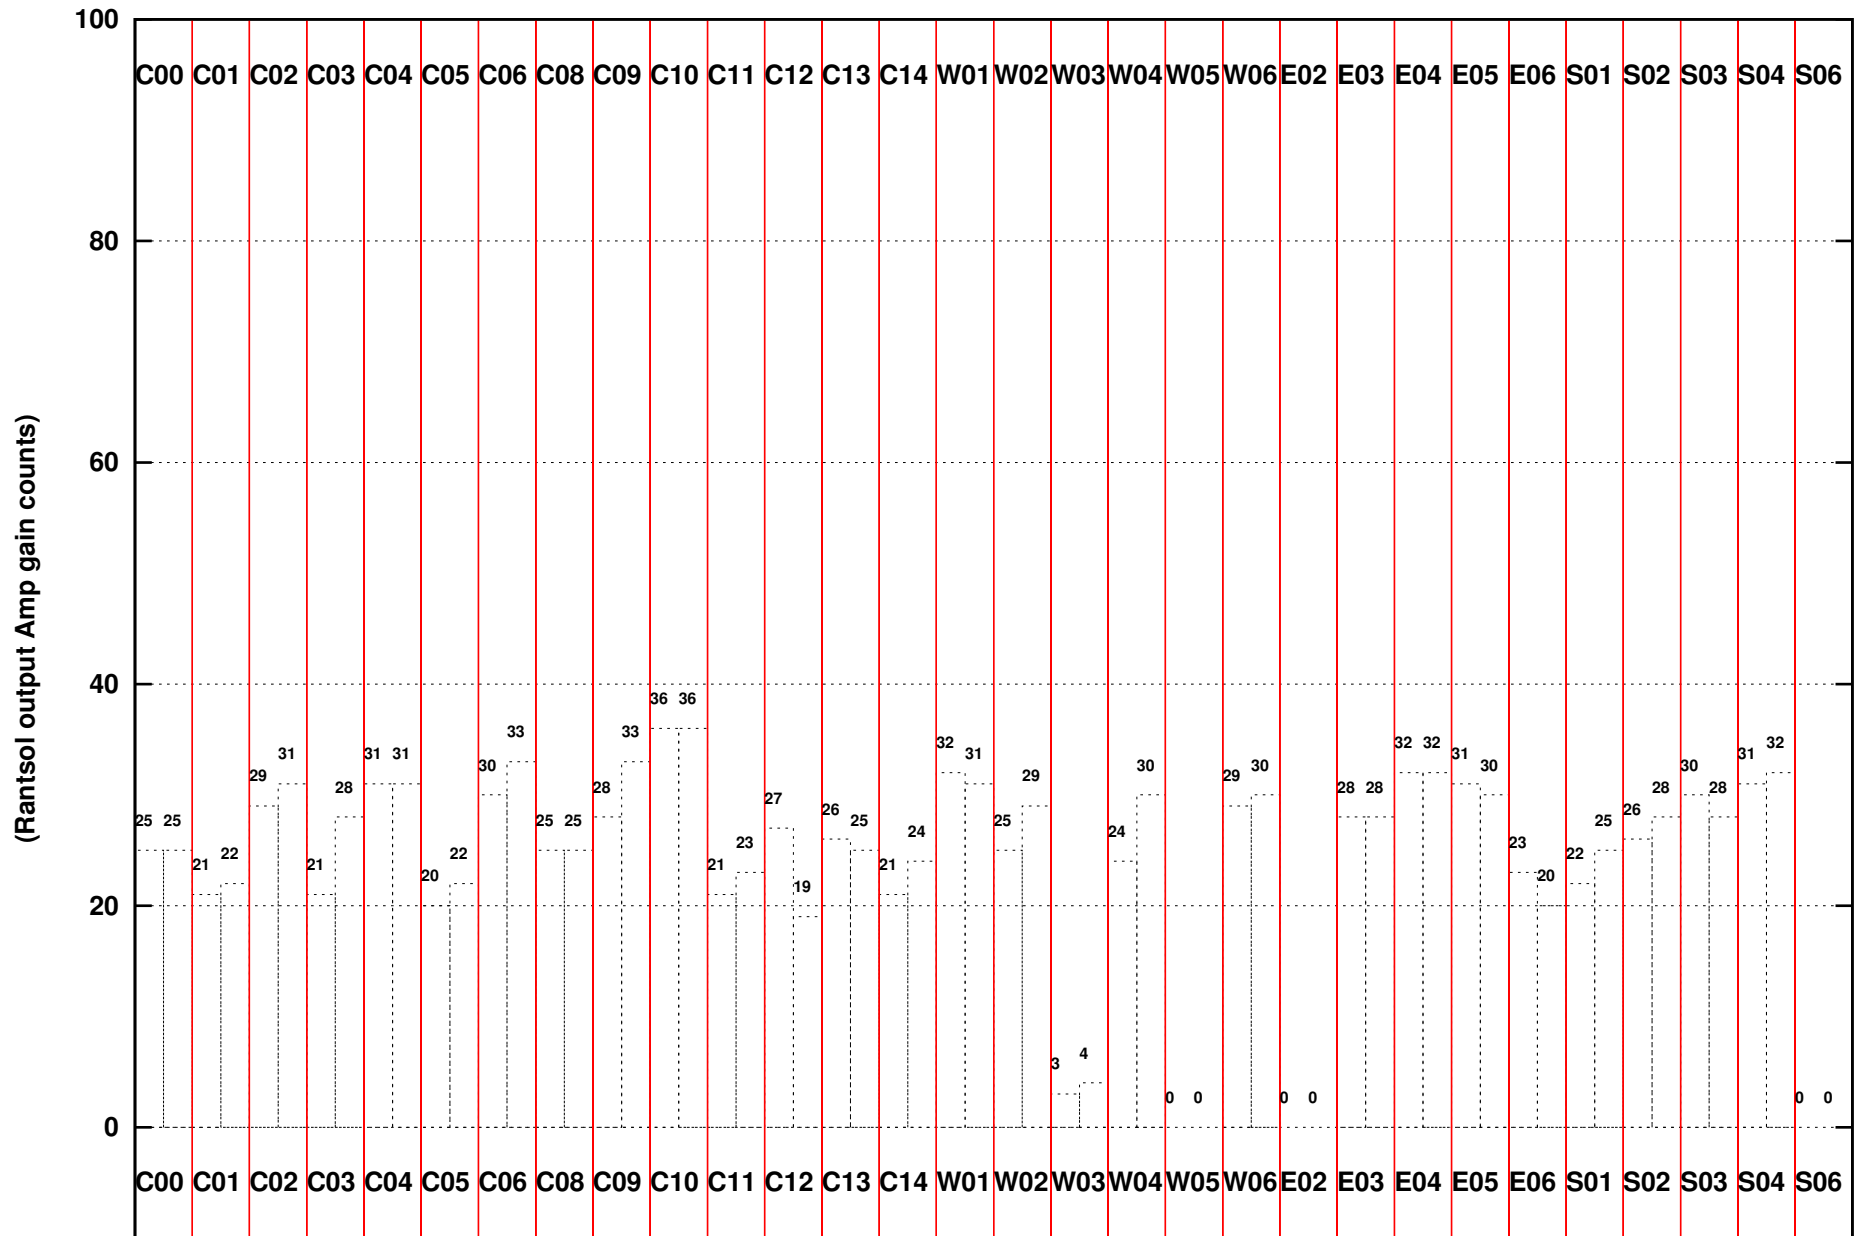

FRINGE STATUS (Rf:591.000,591.000 MHz., LO1:540.000,540.000 MHz., LO4/5:149.000,156.000 MHz.)

(File:/gsbifrddata1/27jul/28_045_27jul2015.lta, scan:0, chan:80, Src:1154-350, Date:27Jul2015 15:45:44)