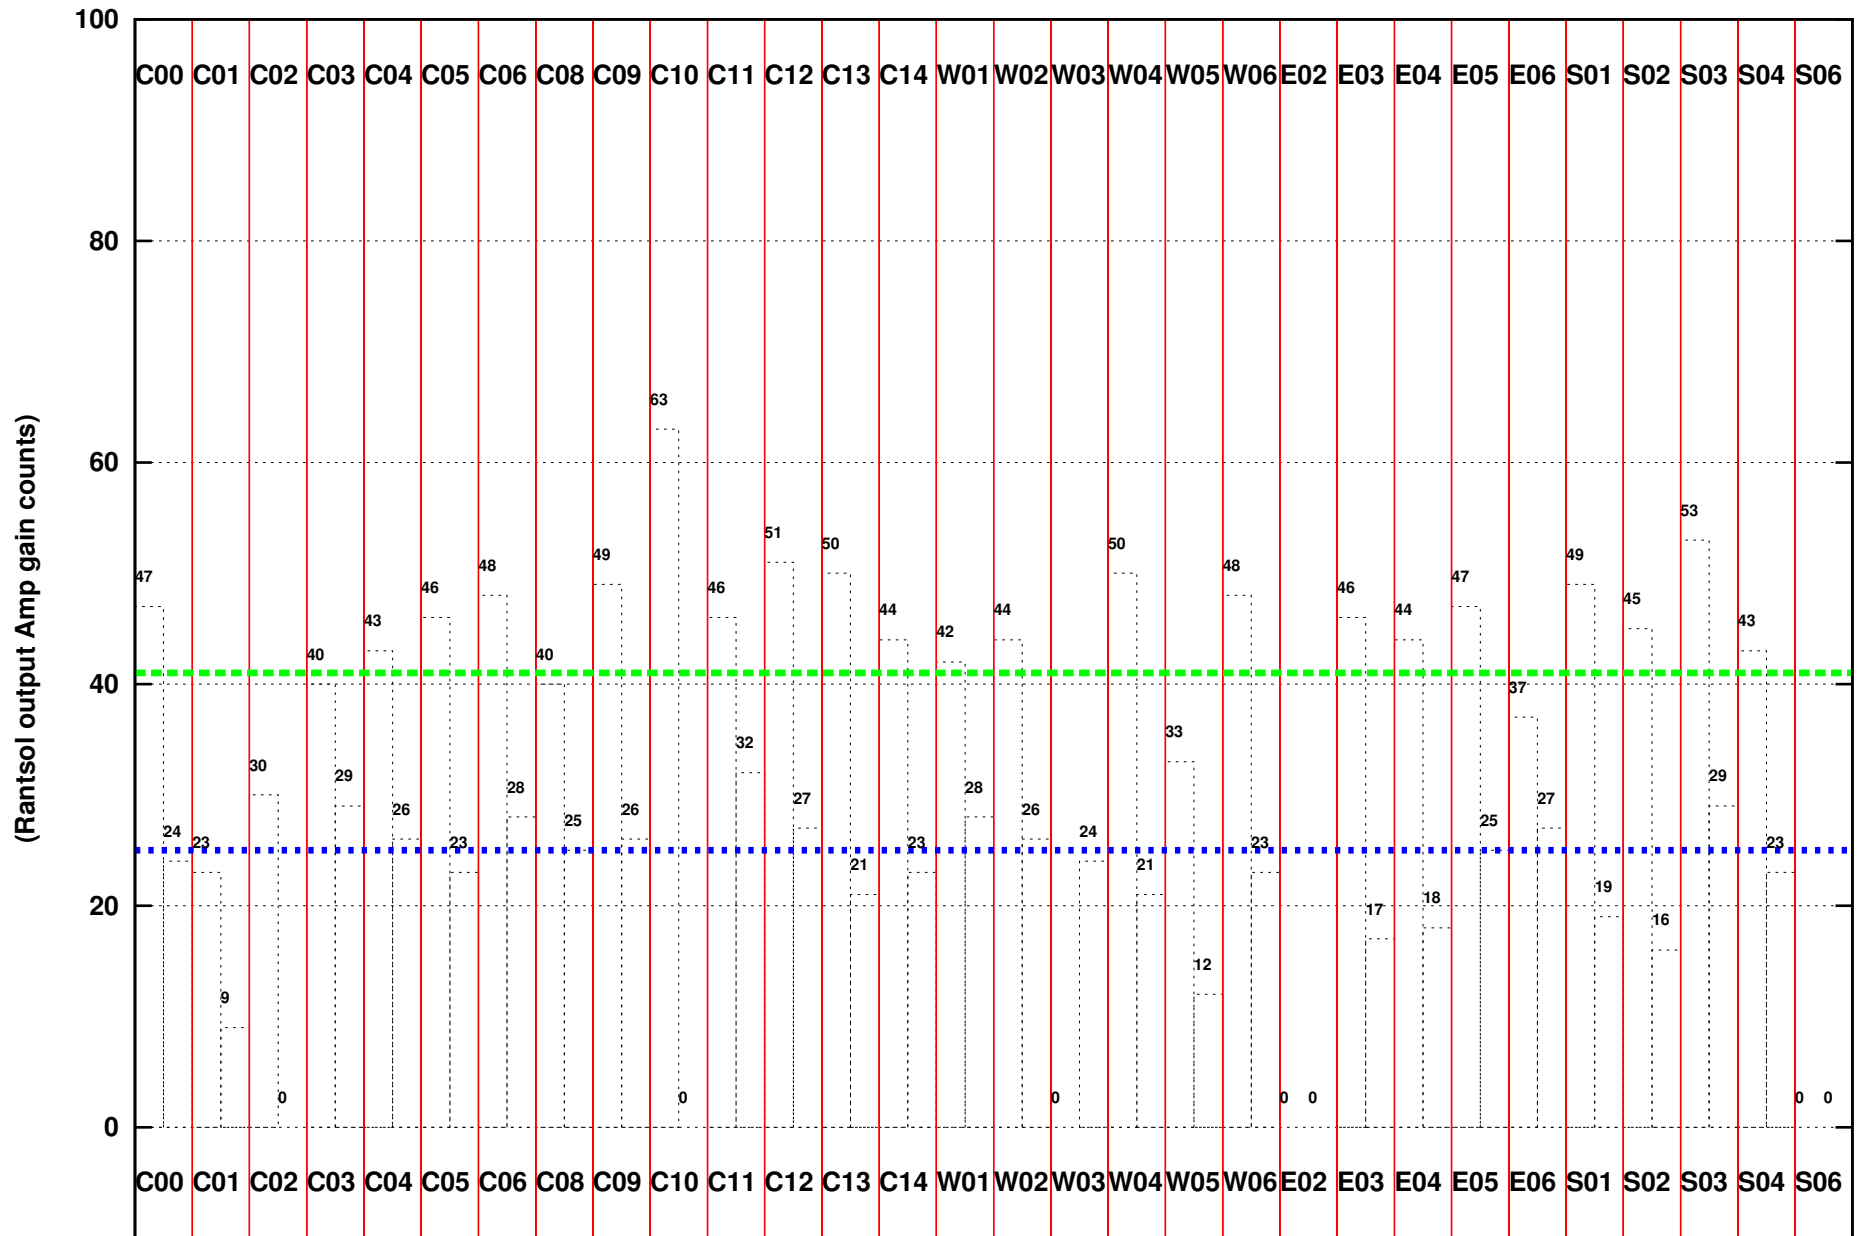

FRINGE STATUS (Rf:629.000,253.000 MHz., LO1:680.000,304.000 MHz., LO4/5:149.000,156.000 MHz.)

(File:/gsbifrddata1/28jul/28_067_28jul2015.lta, scan:0, chan:80, Src:3C286, Date:28Jul2015 18:26:49)