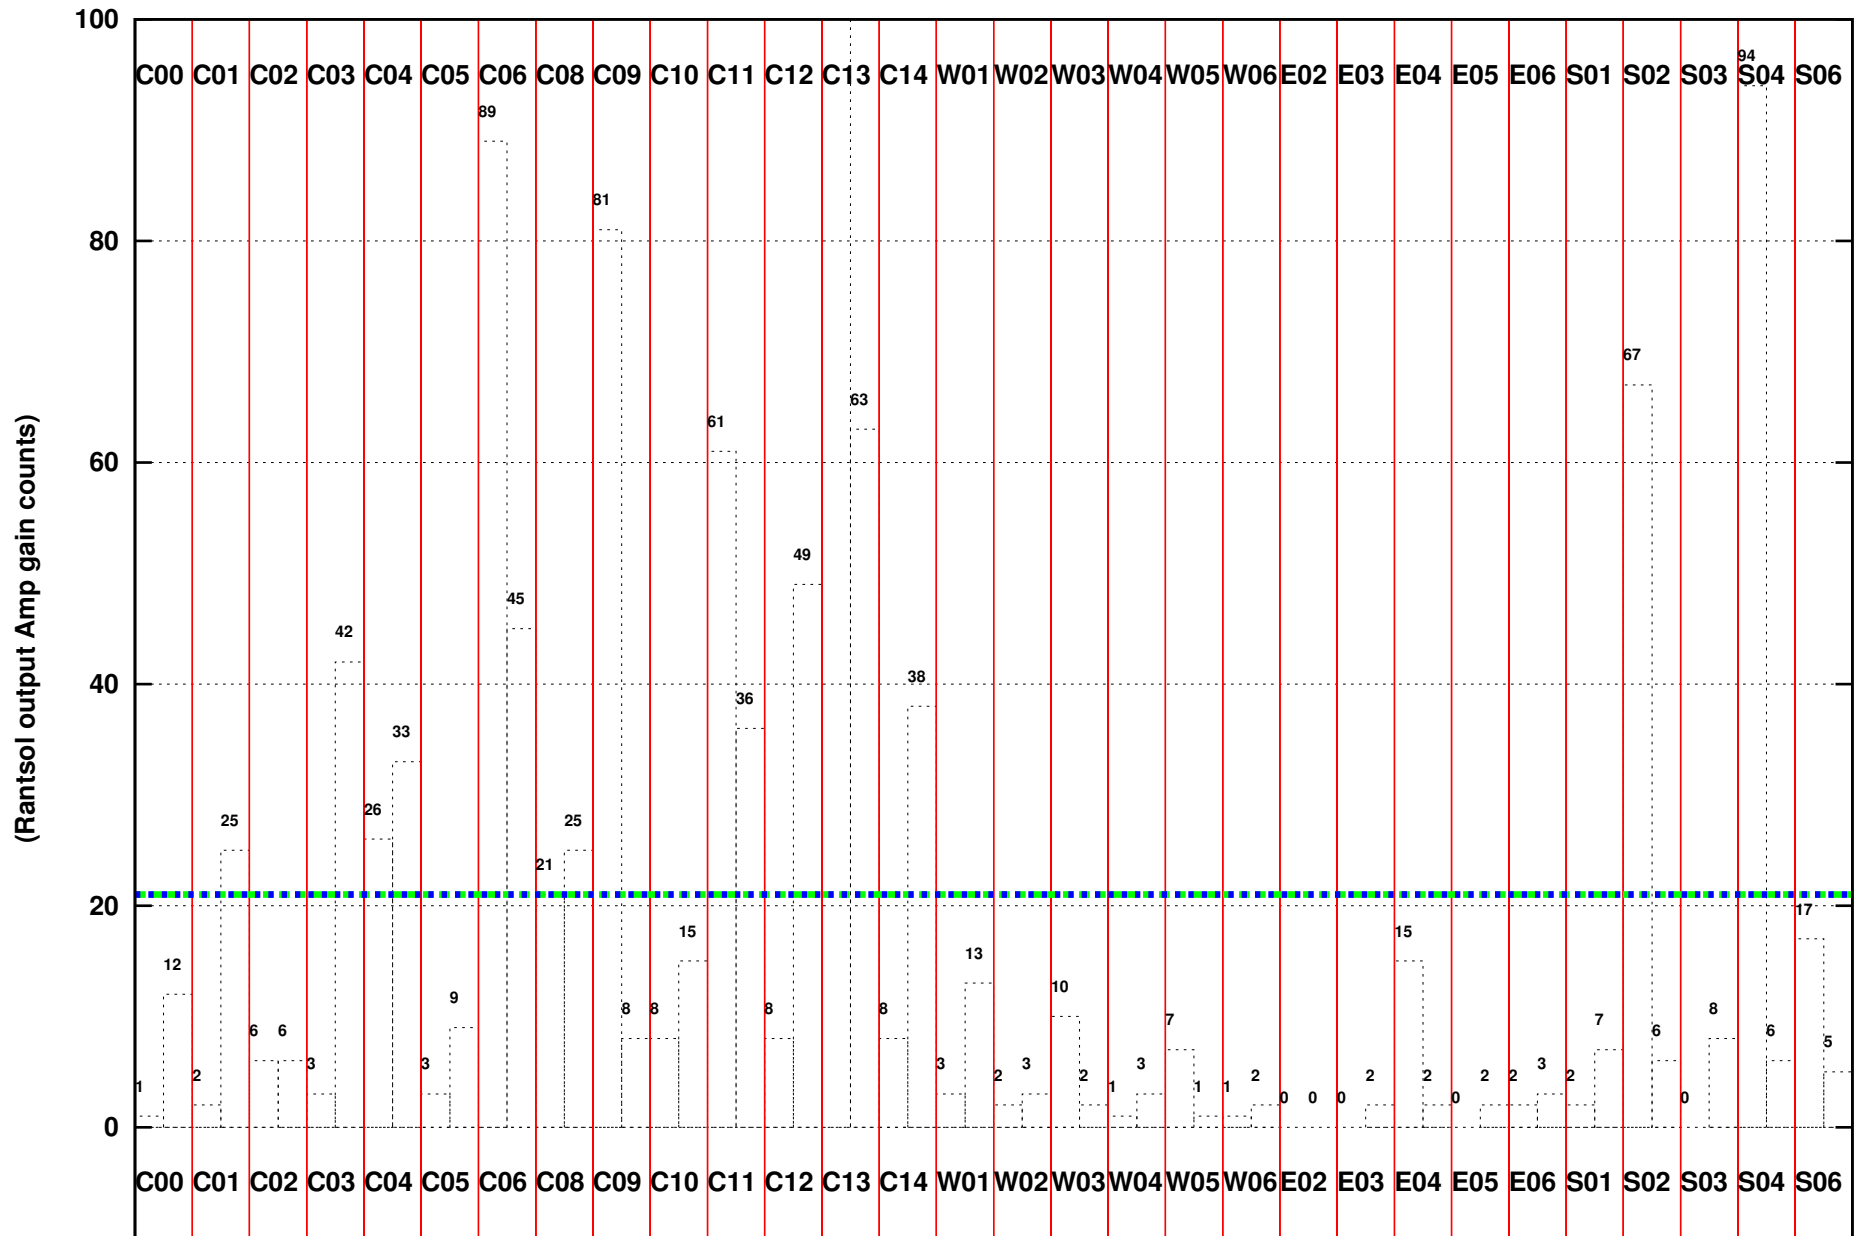

FRINGE STATUS (Rf:156.000,156.000 MHz., LO1:218.000,218.000 MHz., LO4/5:138.000,167.000 MHz.)

(File:/gsbifrddata1/31jul/28_068_31jul2015.lta, scan:0, chan:80, Src:3C147, Date:31Jul2015 08:13:43)