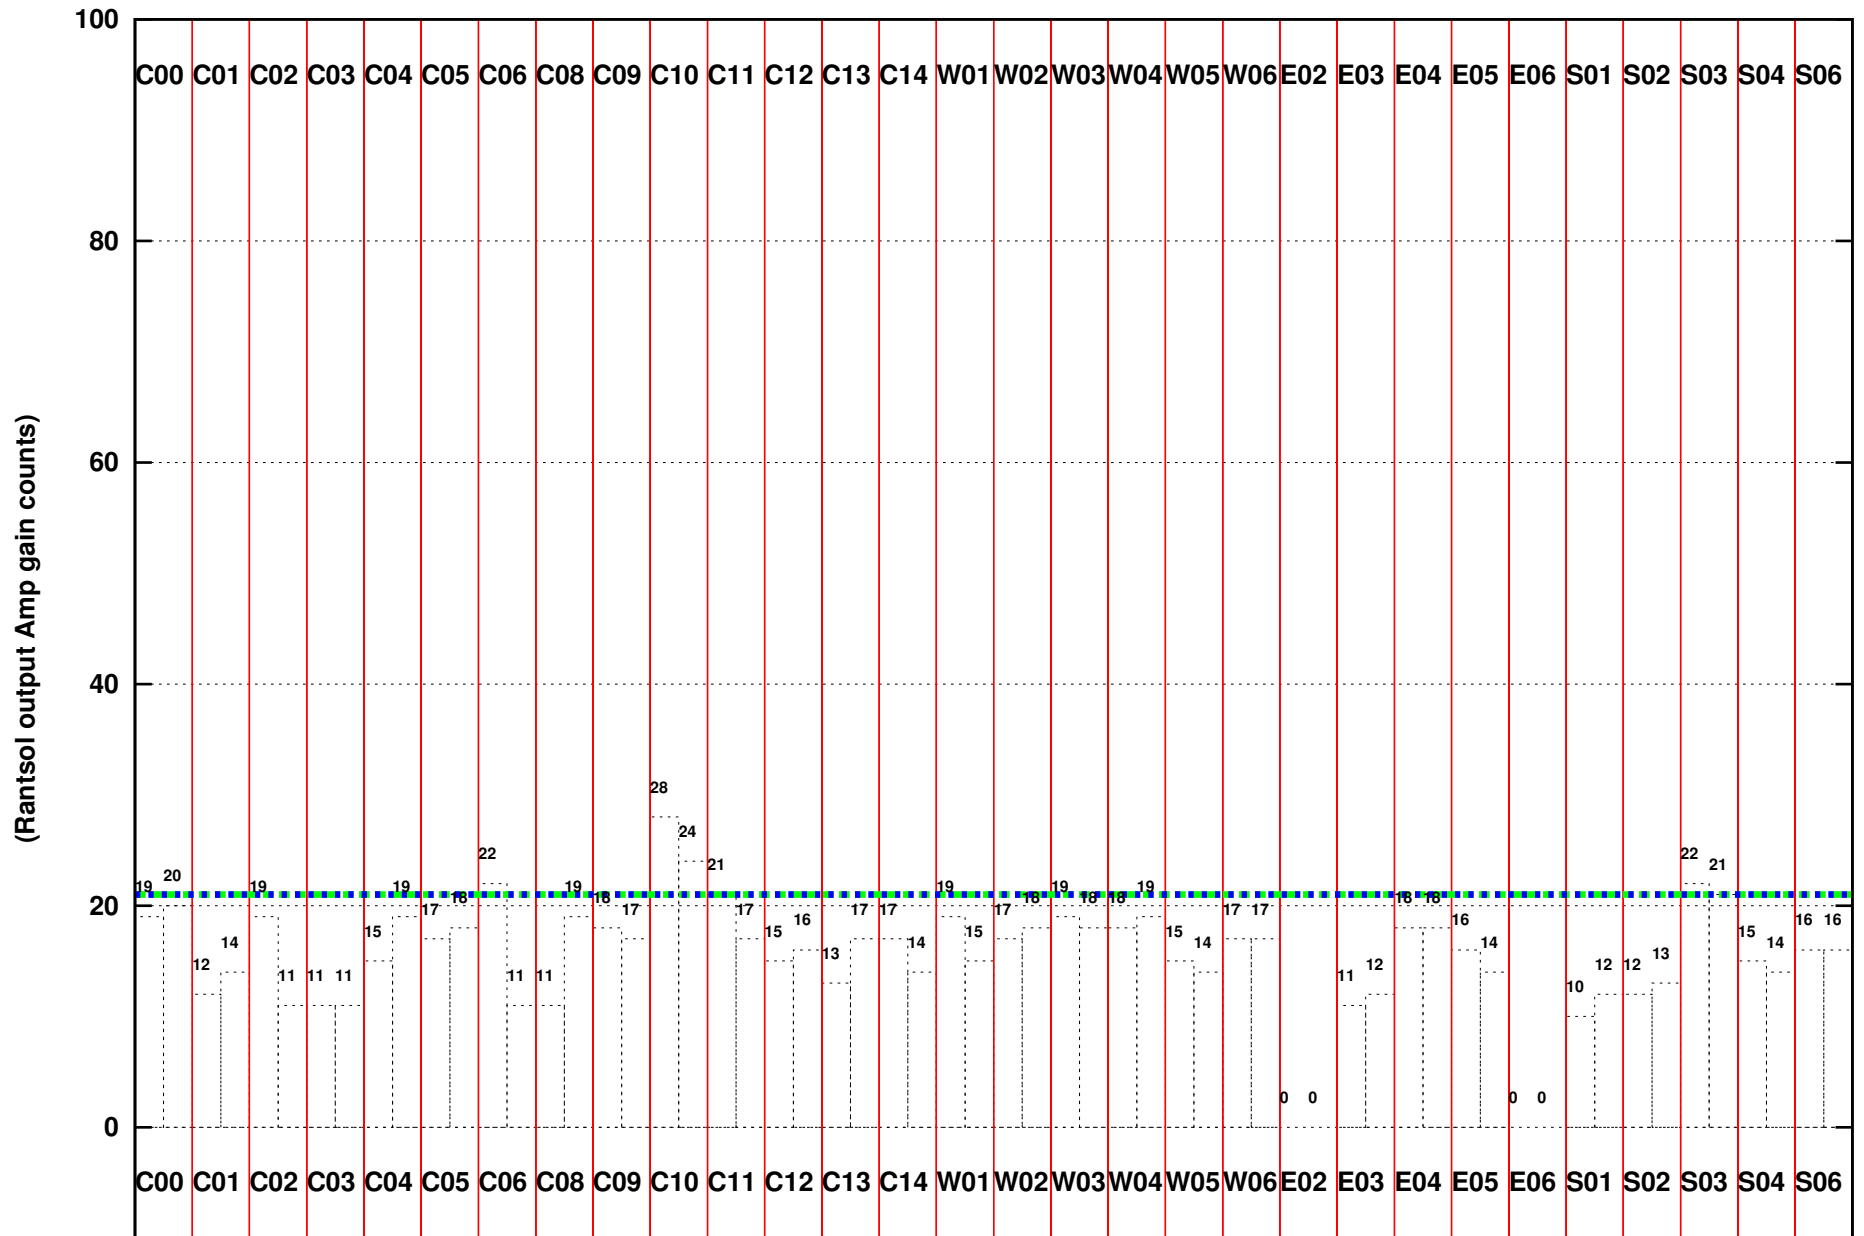

FRINGE STATUS (Rf:156.000,156.000 MHz., LO1:218.000,218.000 MHz., LO4/5:138.000,167.000 MHz.)

(File:/gsbifrddata1/01aug/28_068_01aug2015.lta, scan:0, chan:80, Src:3C147, Date:01Aug2015 08:01:25)