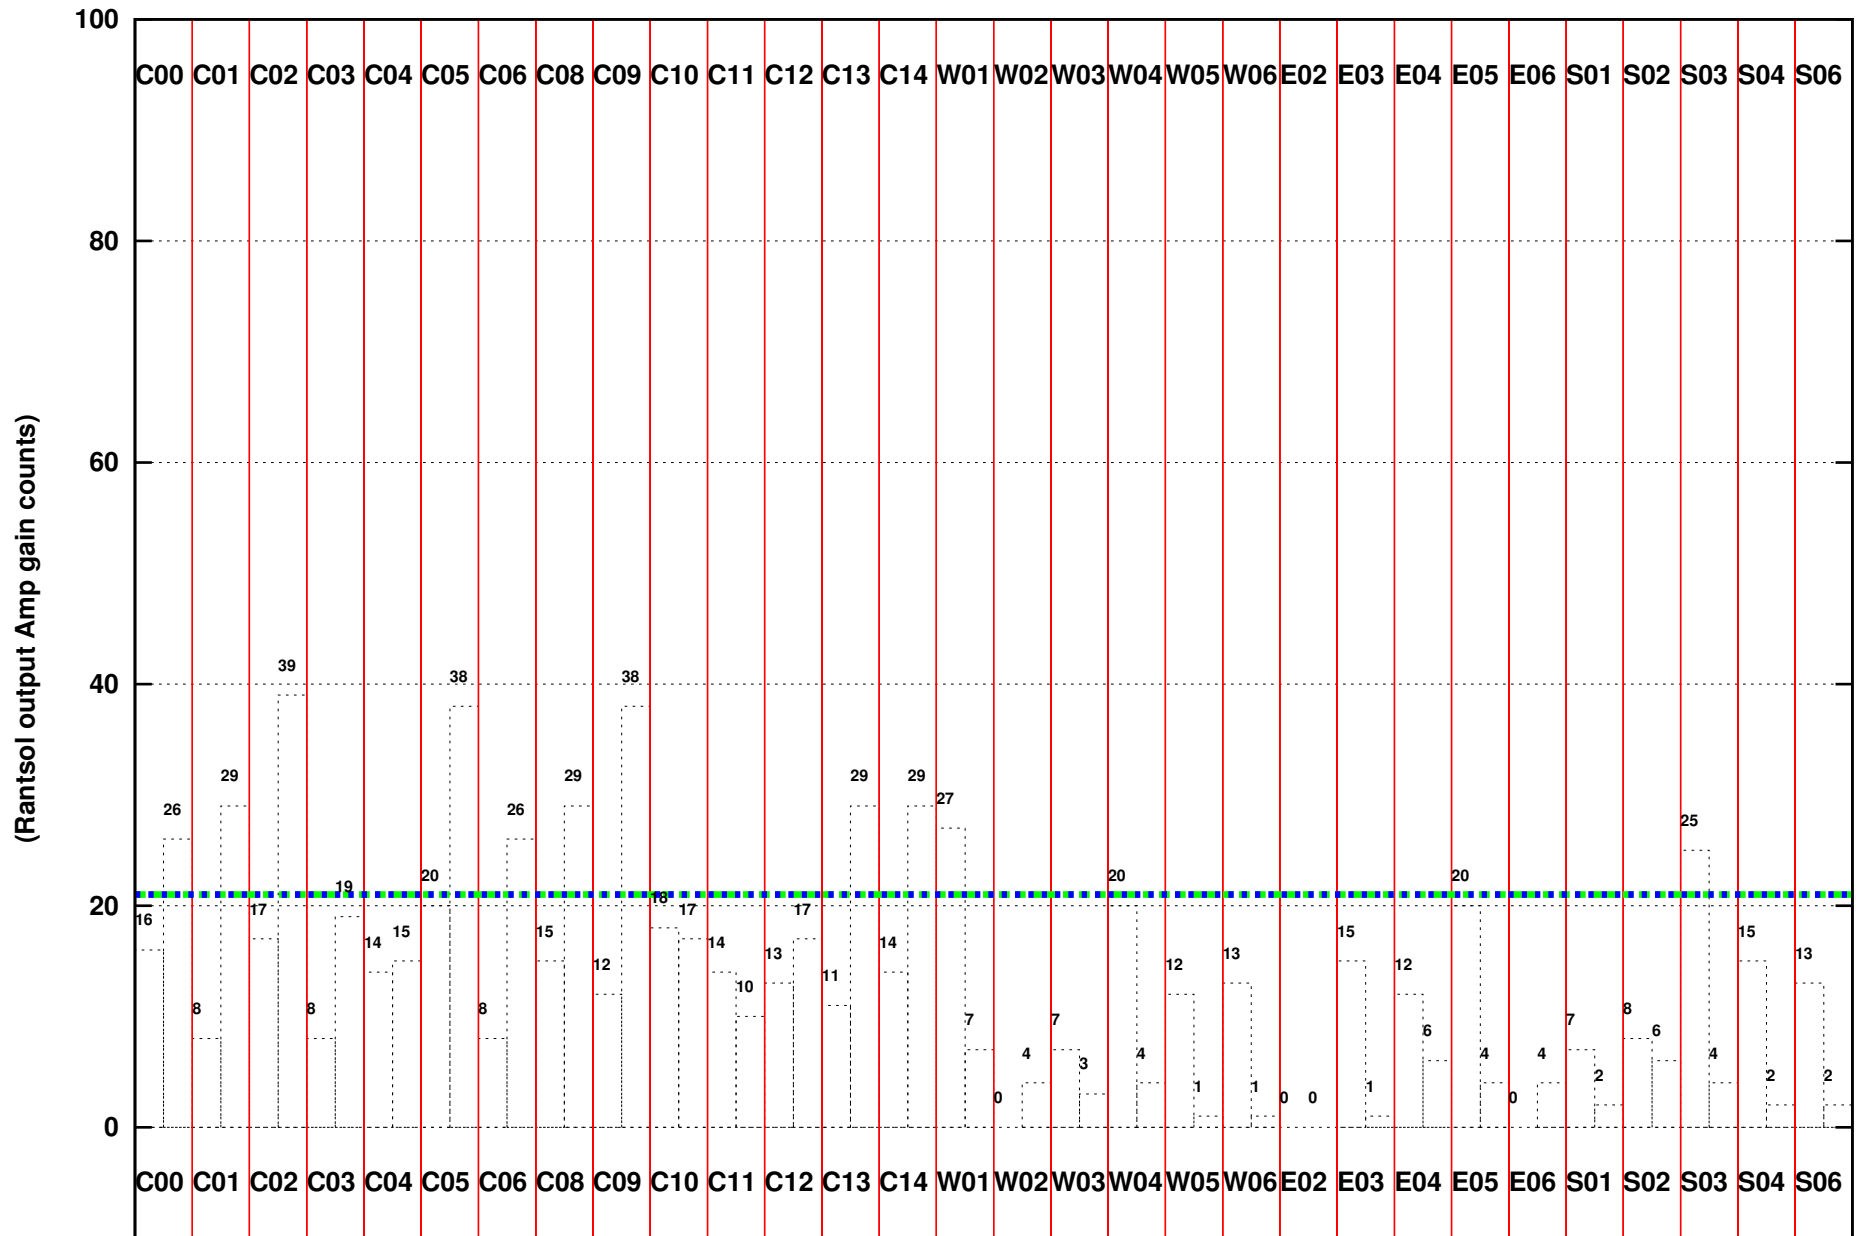

FRINGE STATUS (Rf:167.000,167.000 MHz., LO1:218.000,218.000 MHz., LO4/5:149.000,156.000 MHz.)

(File:/gsbifrd1/02aug/28_083_02aug2015.lta, scan:0, chan:80, Src:3C48, Date:02Aug2015 09:34:34)