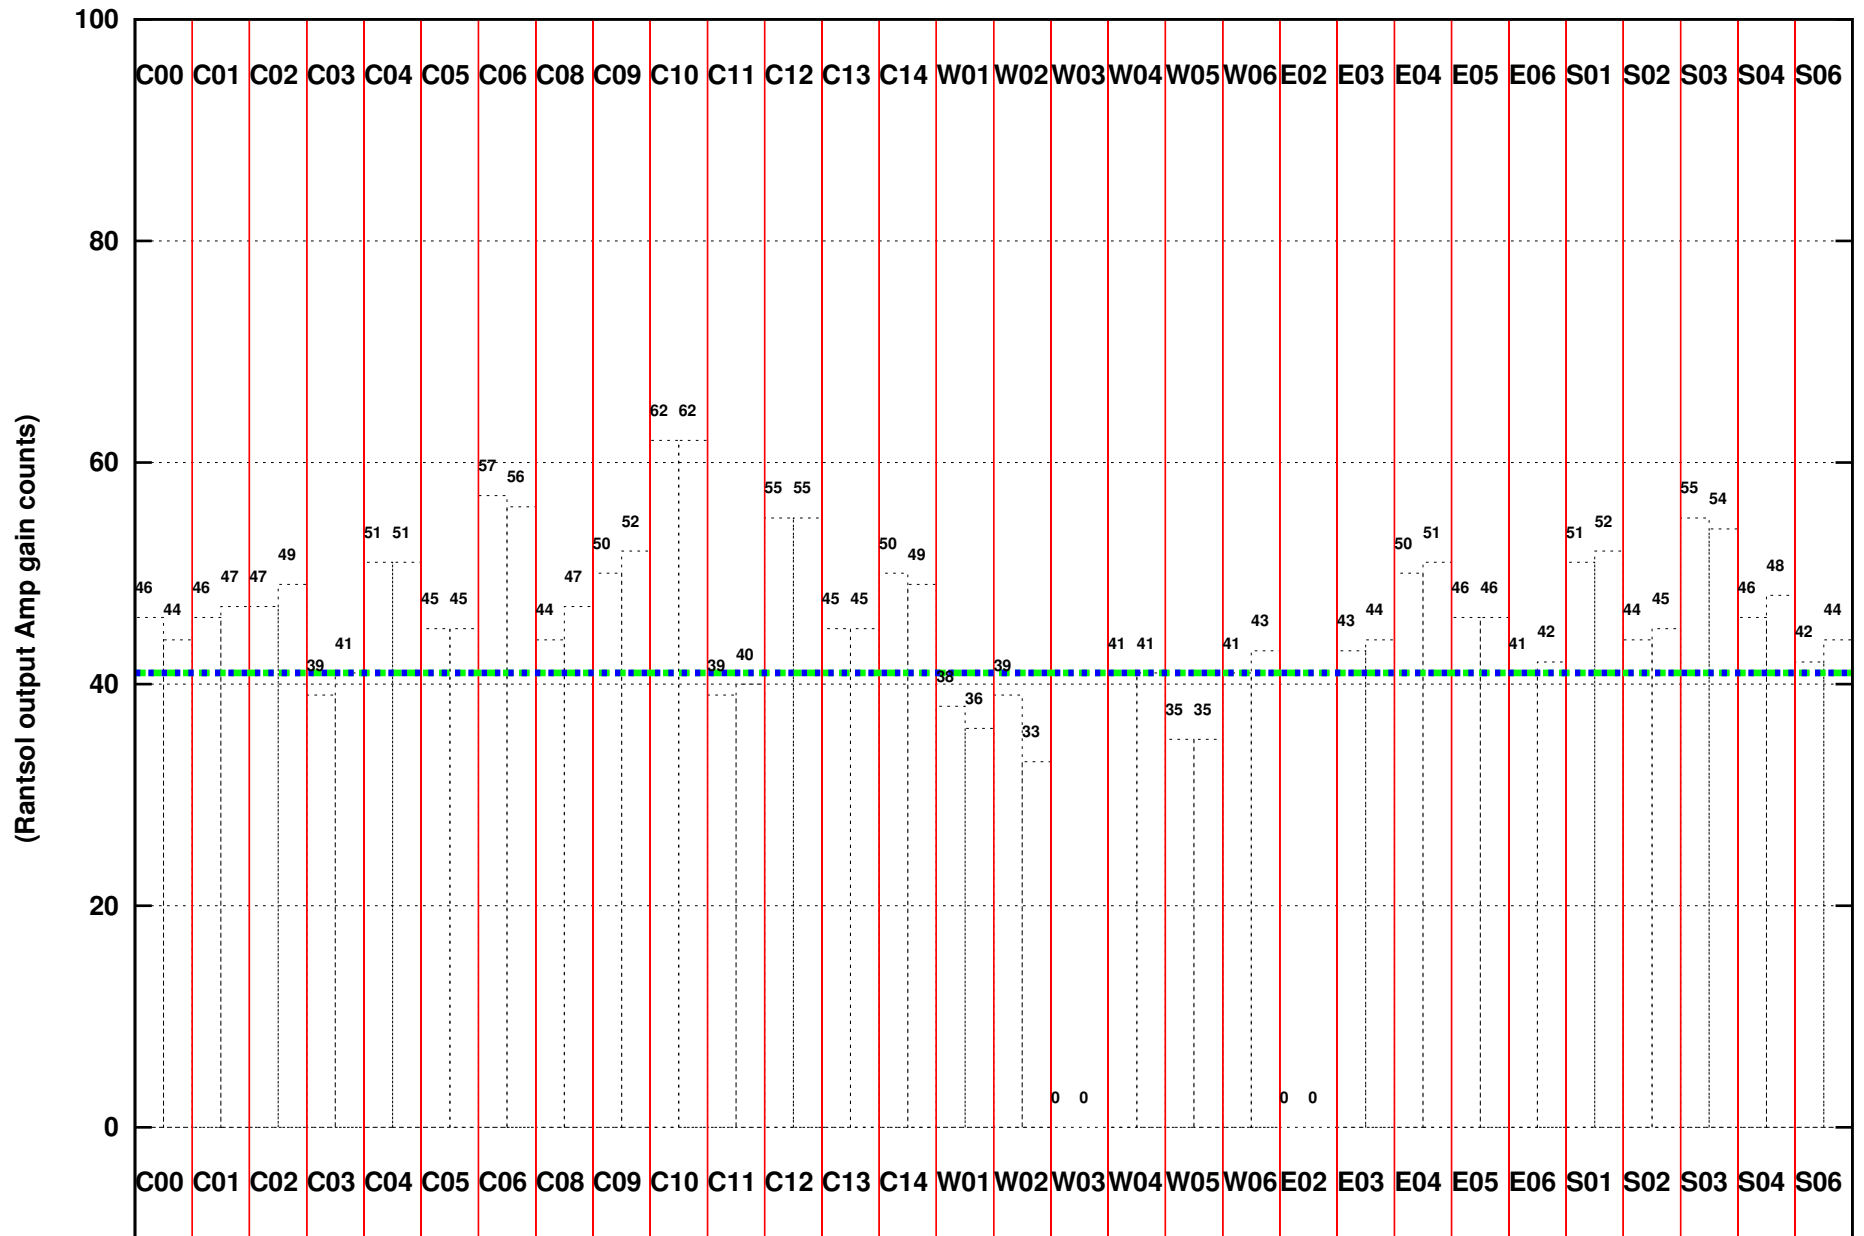

FRINGE STATUS (Rf:591.000,591.000 MHz., LO1:540.000,540.000 MHz., LO4/5:149.000,156.000 MHz.)

(File:/gsbifrddata1/02aug/ddtb176_02aug2015.lta, scan:0, chan:80, Src:3C286, Date:02Aug2015 20:05:36)