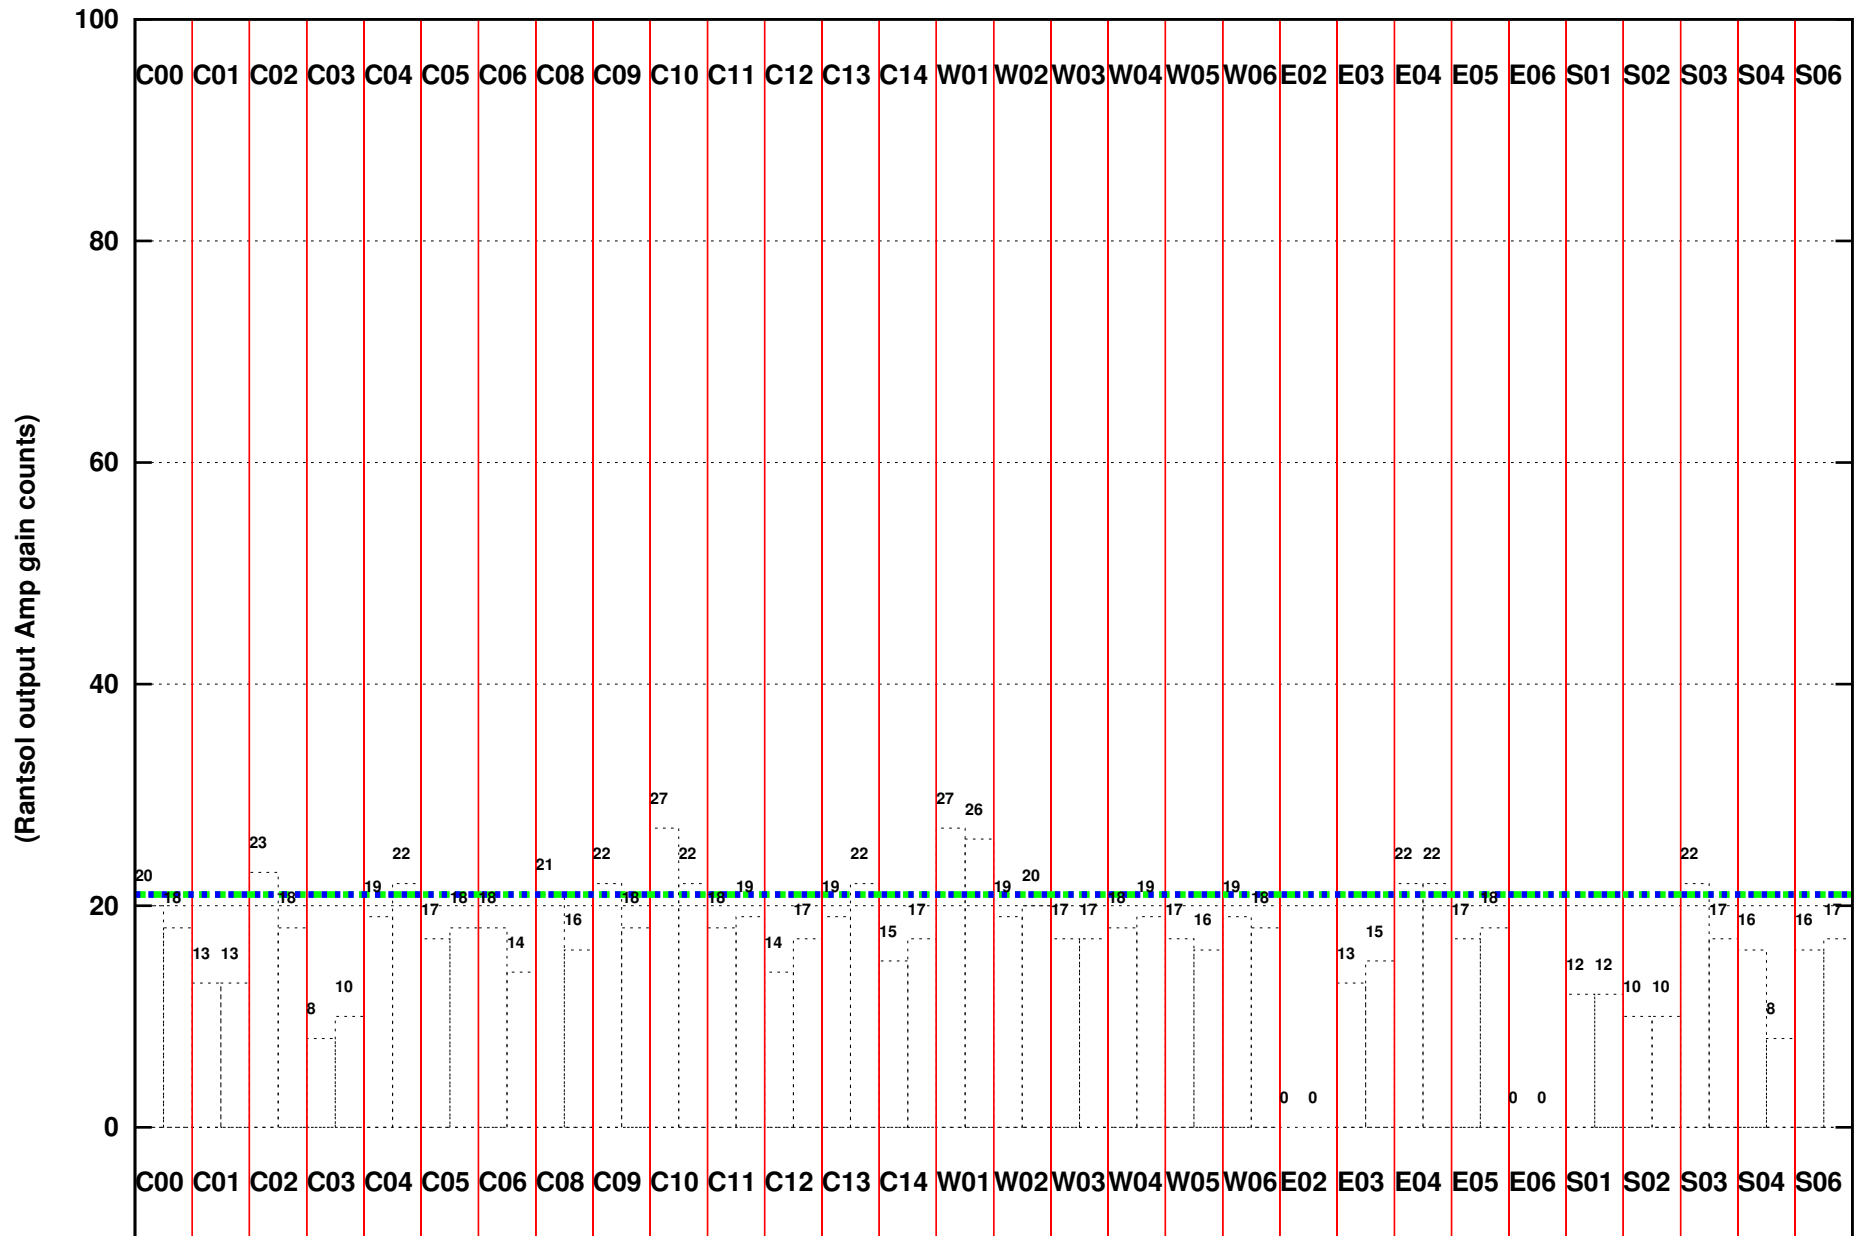

FRINGE STATUS (Rf:156.000,156.000 MHz., LO1:218.000,218.000 MHz., LO4/5:138.000,167.000 MHz.)

(File:/gsbifrddata1/03aug/28_083_03aug2015.lta, scan:0, chan:80, Src:3C48, Date:03Aug2015 03:34:46)