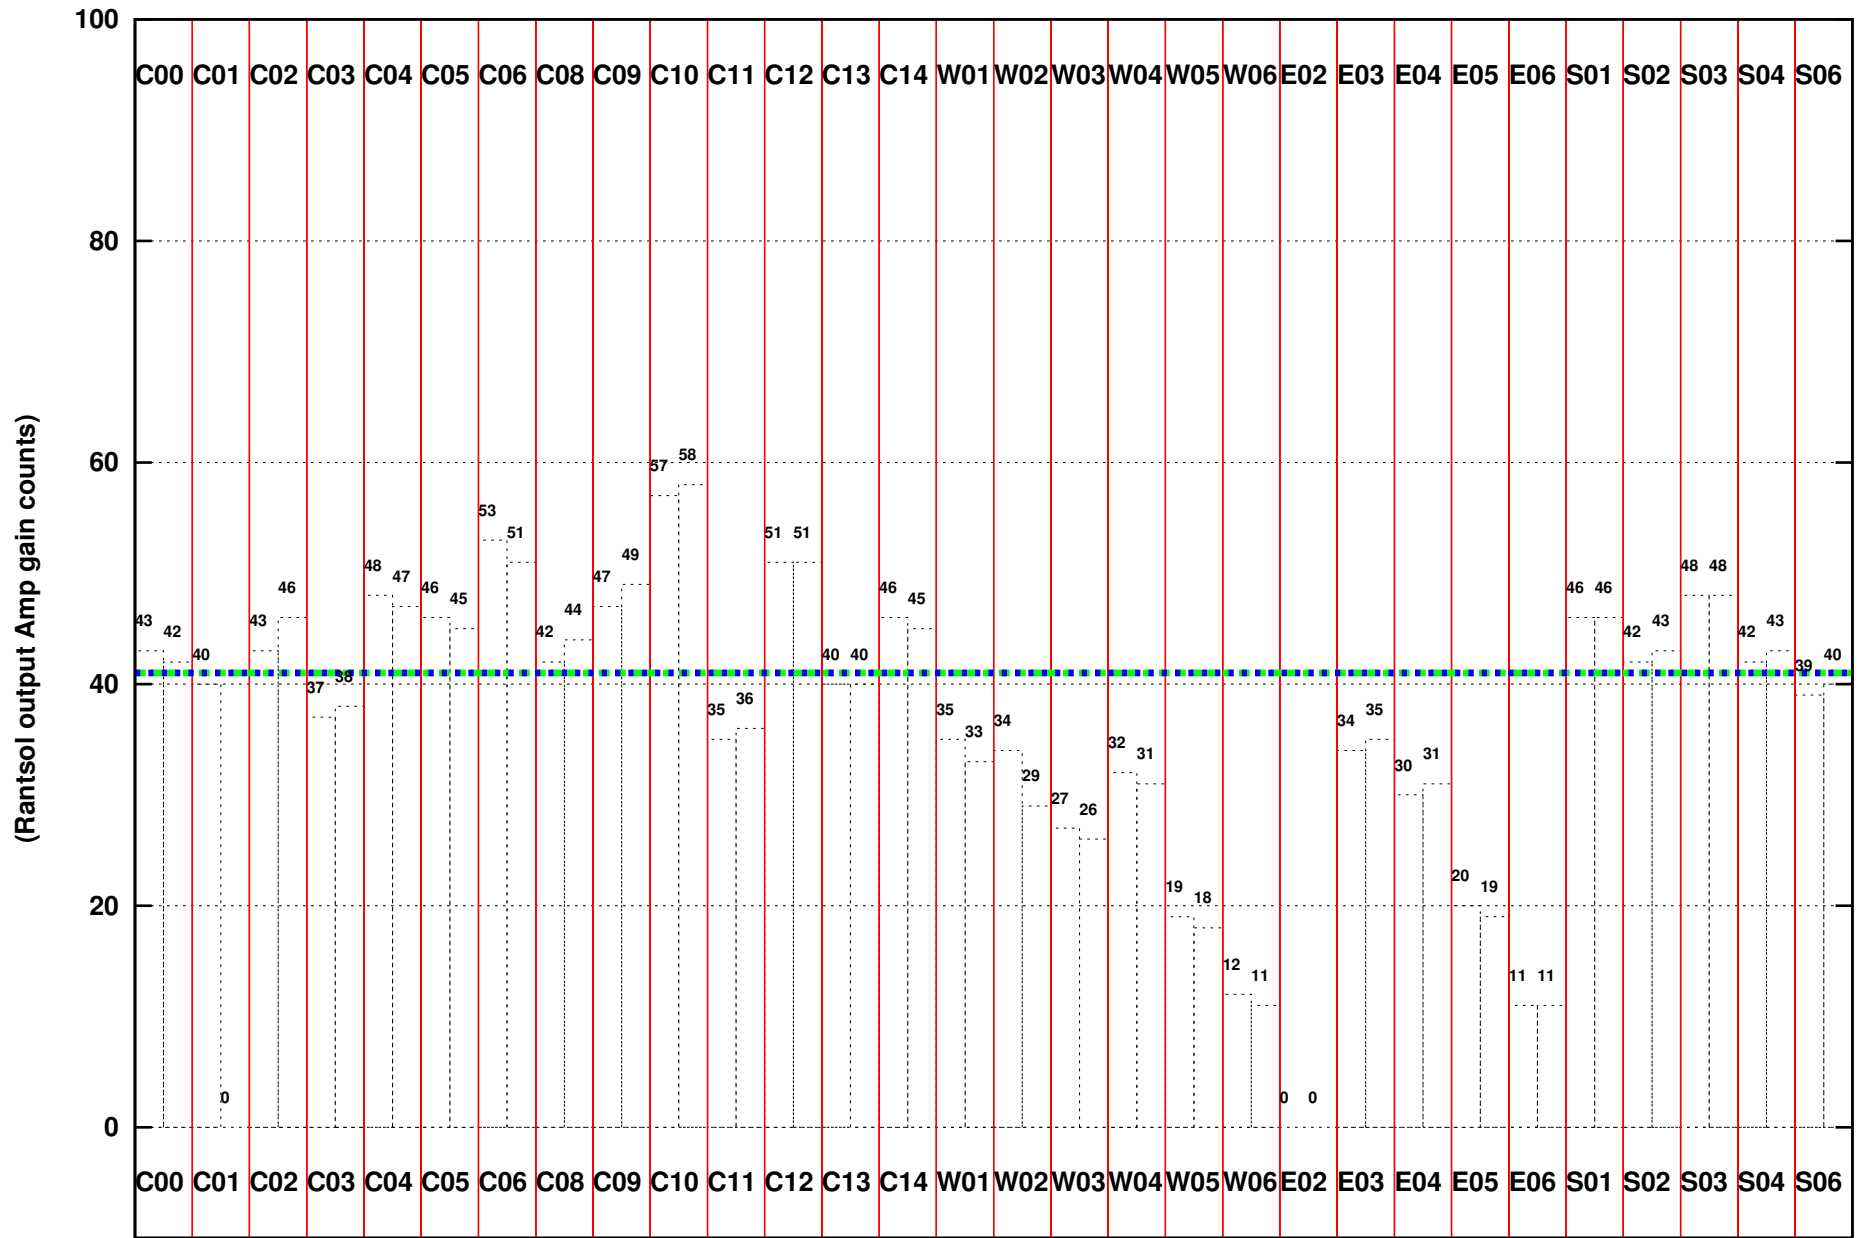

FRINGE STATUS (Rf:591.000,591.000 MHz., LO1:540.000,540.000 MHz., LO4/5:149.000,156.000 MHz.)

( File:/gsbifrddata1/03aug/28\_062\_03aug2015.lta, scan:0, chan:80, Src:3C286, Date:03Aug2015 18:13:43)