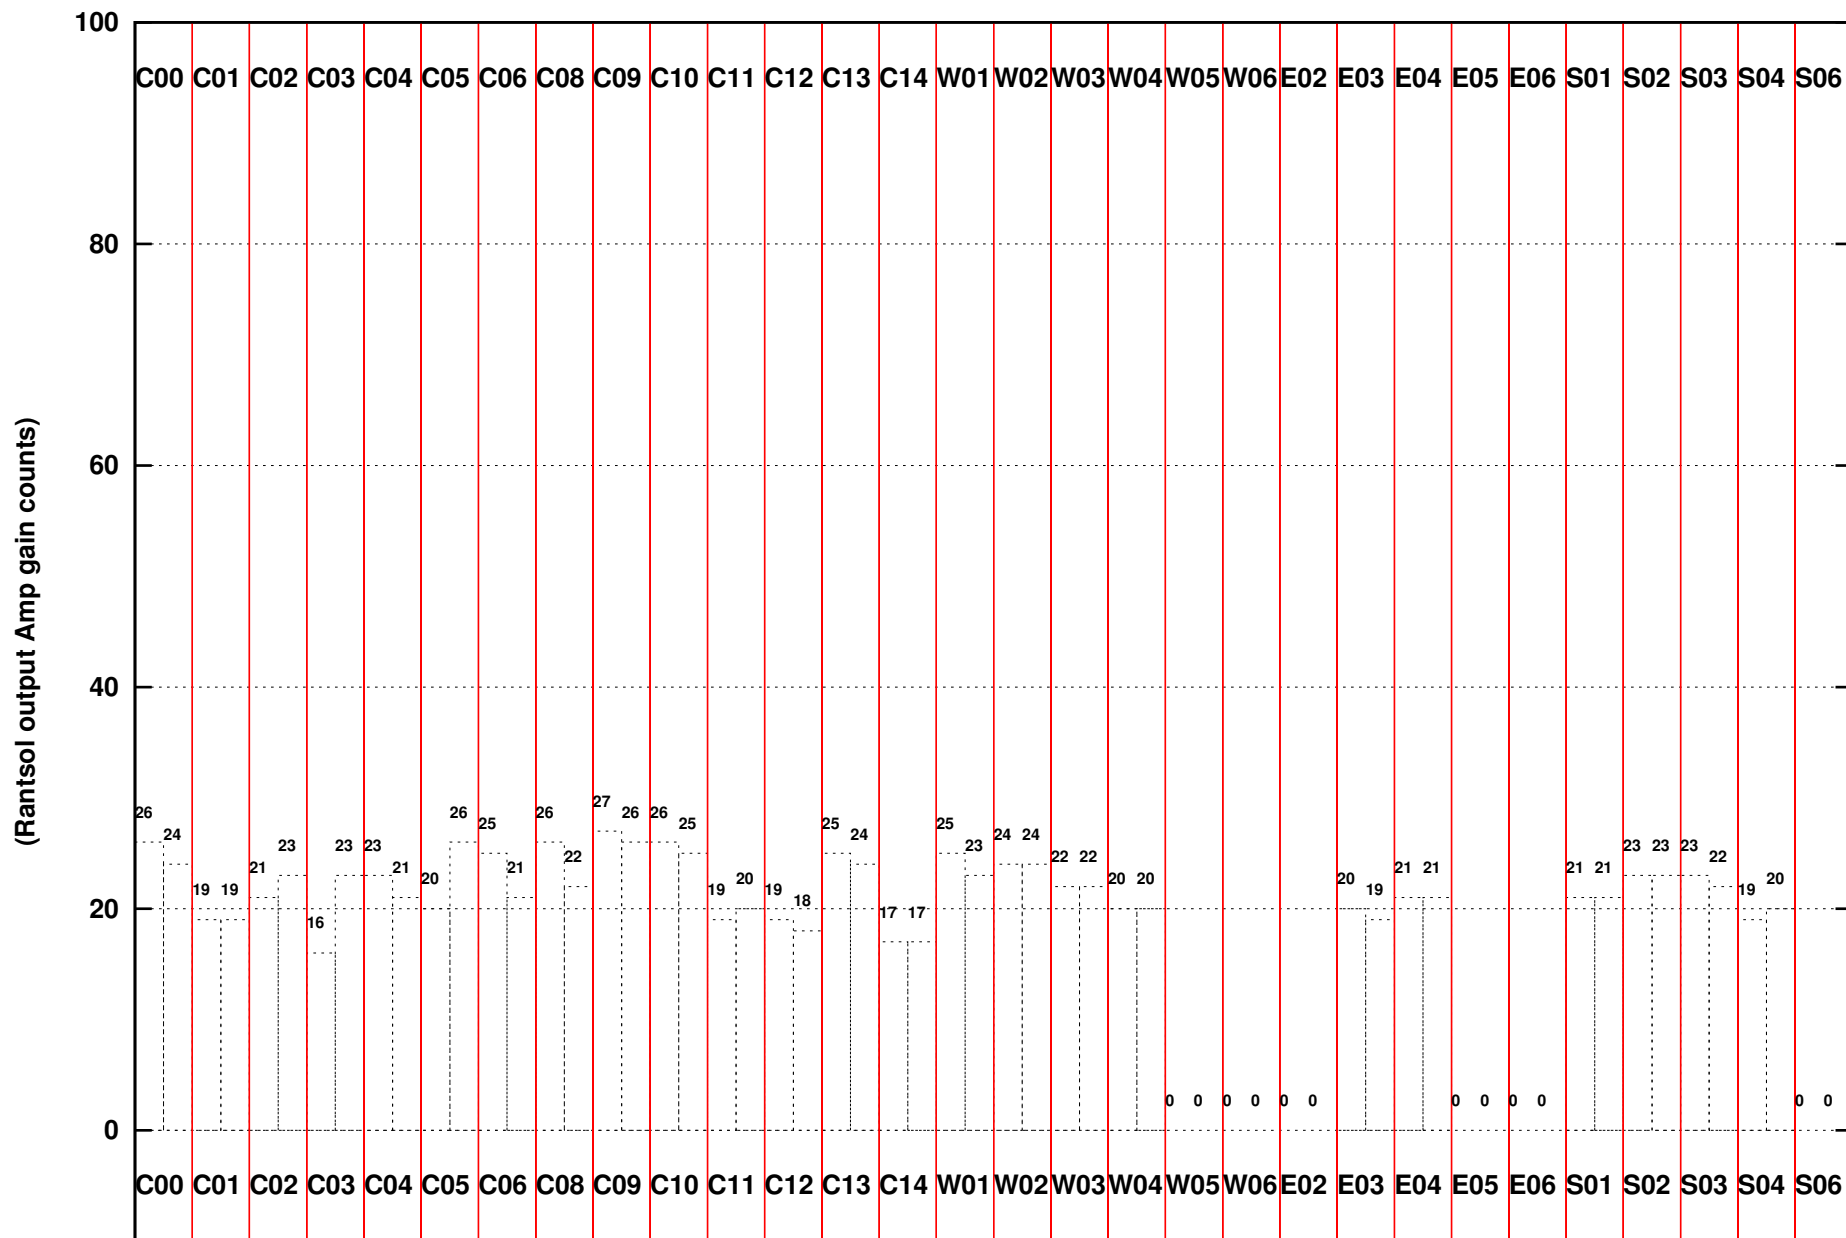

FRINGE STATUS (Rf:306.000,306.000 MHz., LO1:255.000,255.000 MHz., LO4/5:149.000,156.000 MHz.)

( File:/gsbifrddata/11aug/28\_047\_11aug2015.lta, scan:0, chan:80, Src:1623-116, Date:11Aug2015 19:59:52)