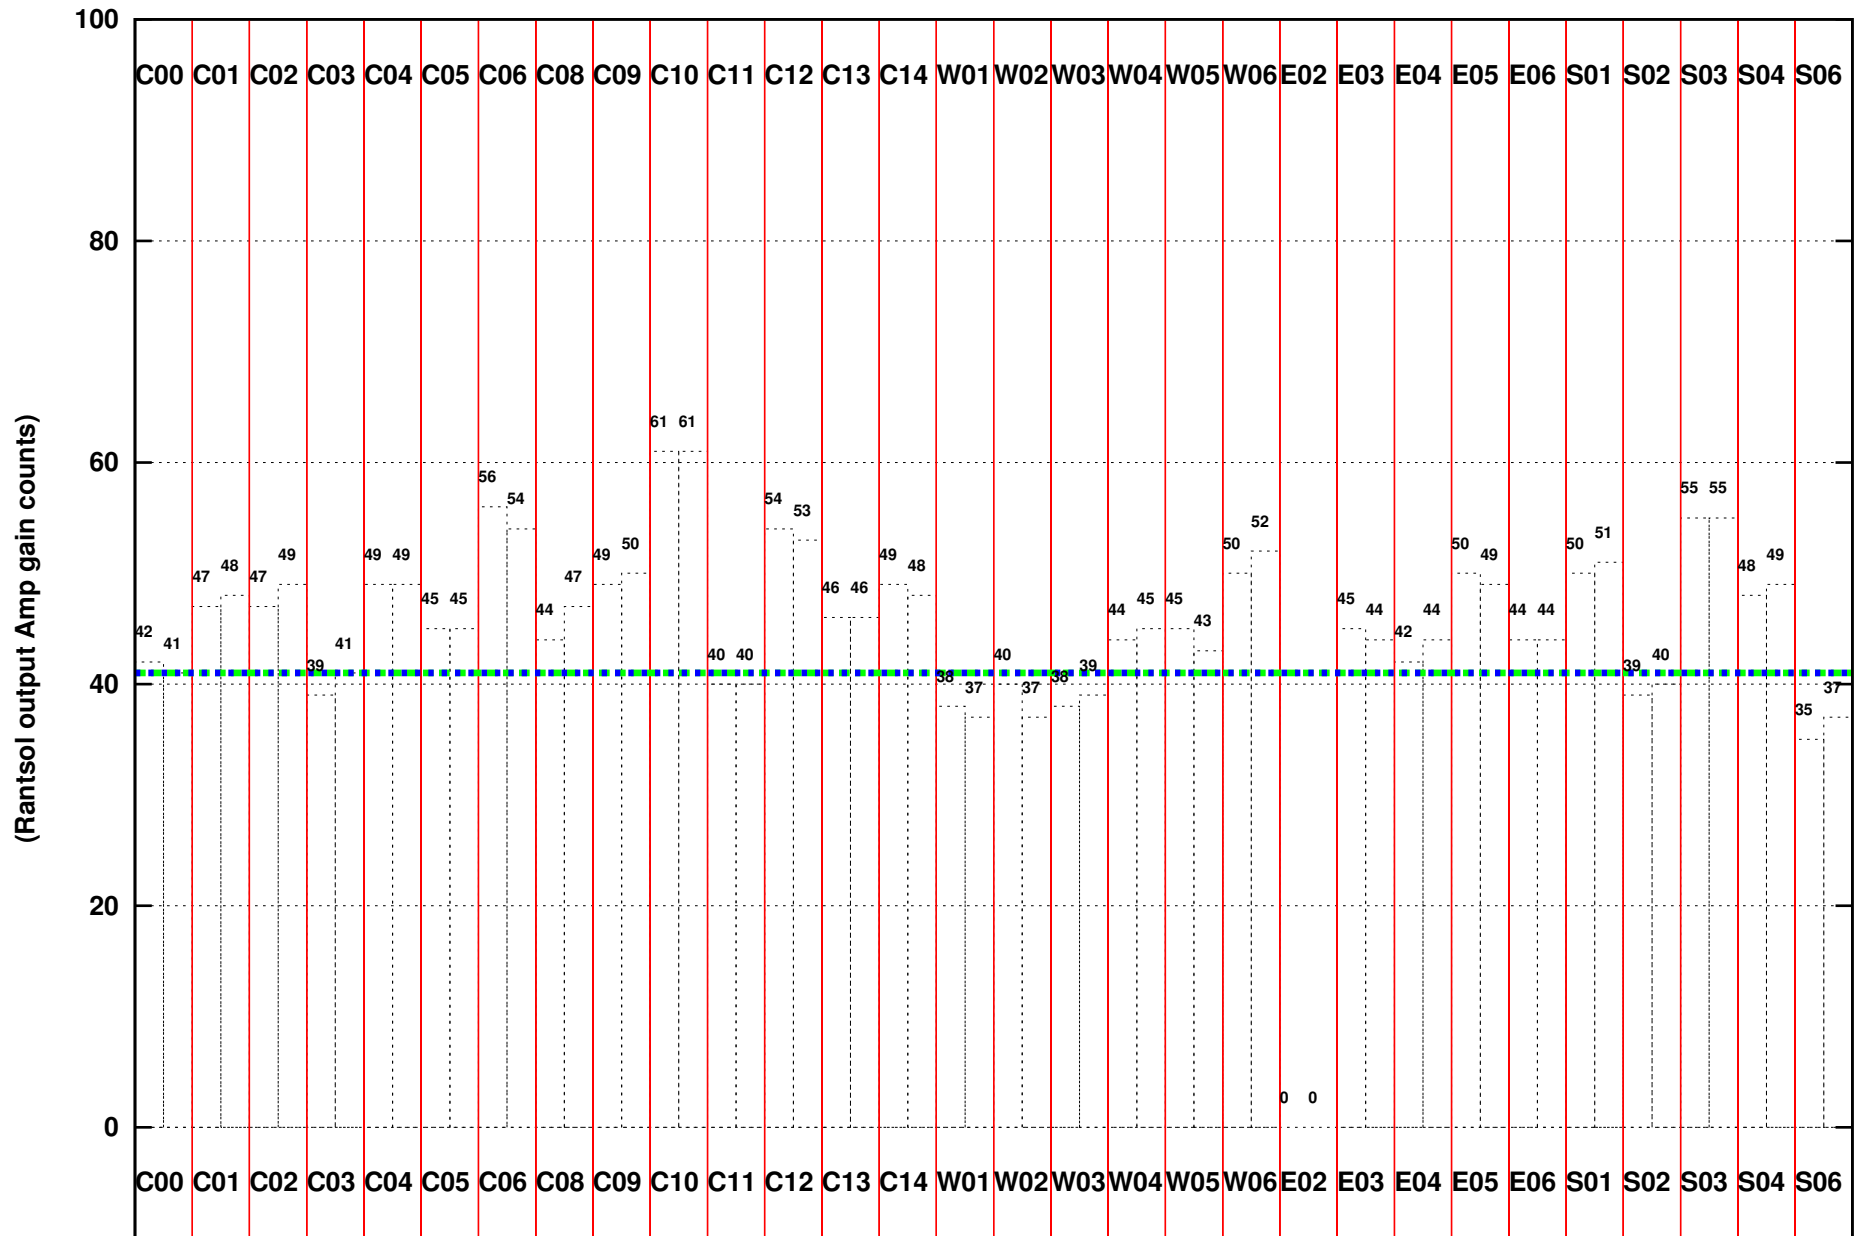

FRINGE STATUS (Rf:591.000,591.000 MHz., LO1:540.000,540.000 MHz., LO4/5:149.000,156.000 MHz.)

(File:/gsbifdata/14aug/28_083_14aug2015.lta, scan:0, chan:80, Src:3C48, Date:14Aug2015 02:53:11)