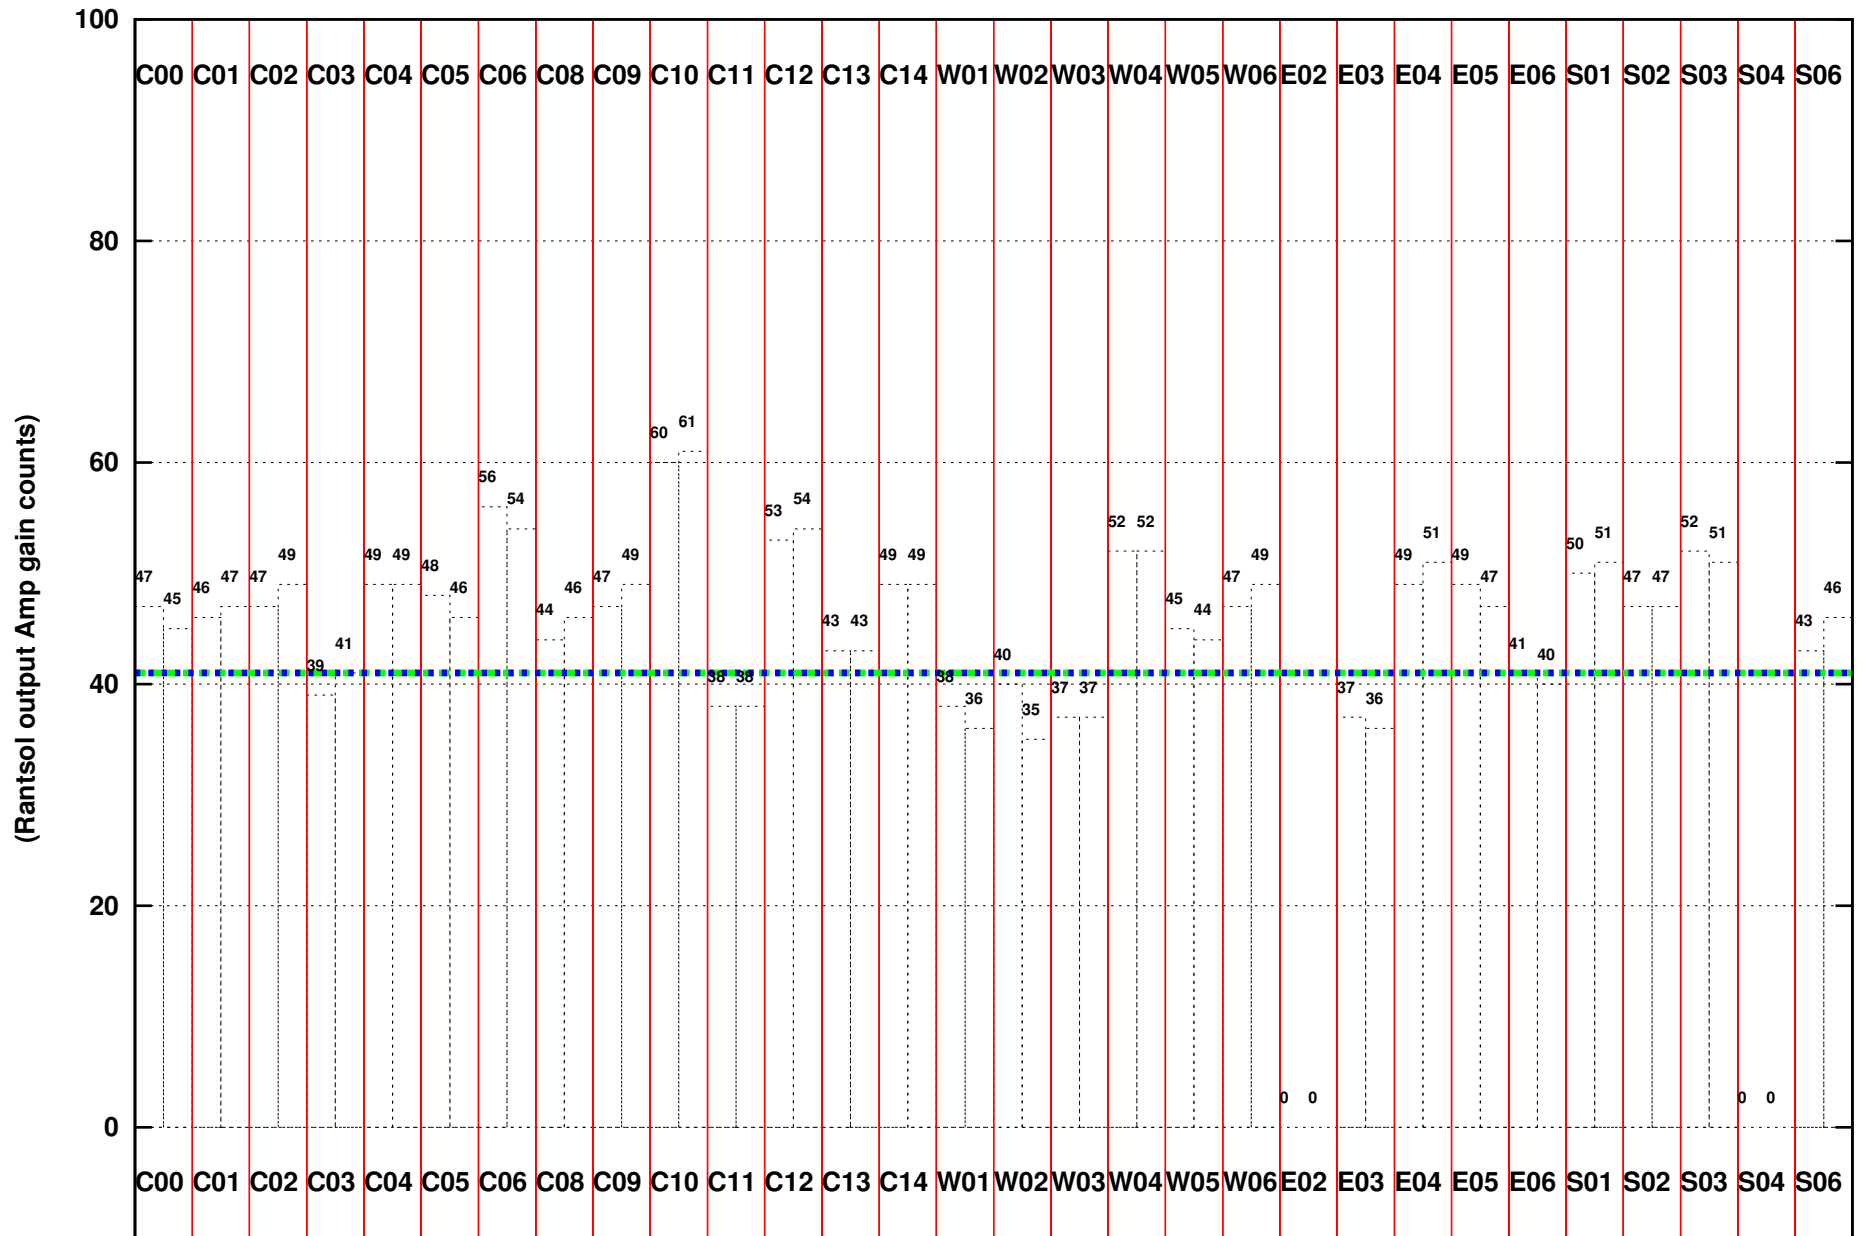

FRINGE STATUS (Rf:591.000,591.000 MHz., LO1:540.000,540.000 MHz., LO4/5:149.000,156.000 MHz.)

(File:/gsbifrddata/14aug/28_072_14aug2015_2s.lta, scan:0, chan:80, Src:3C286, Date:14Aug2015 18:18:18)