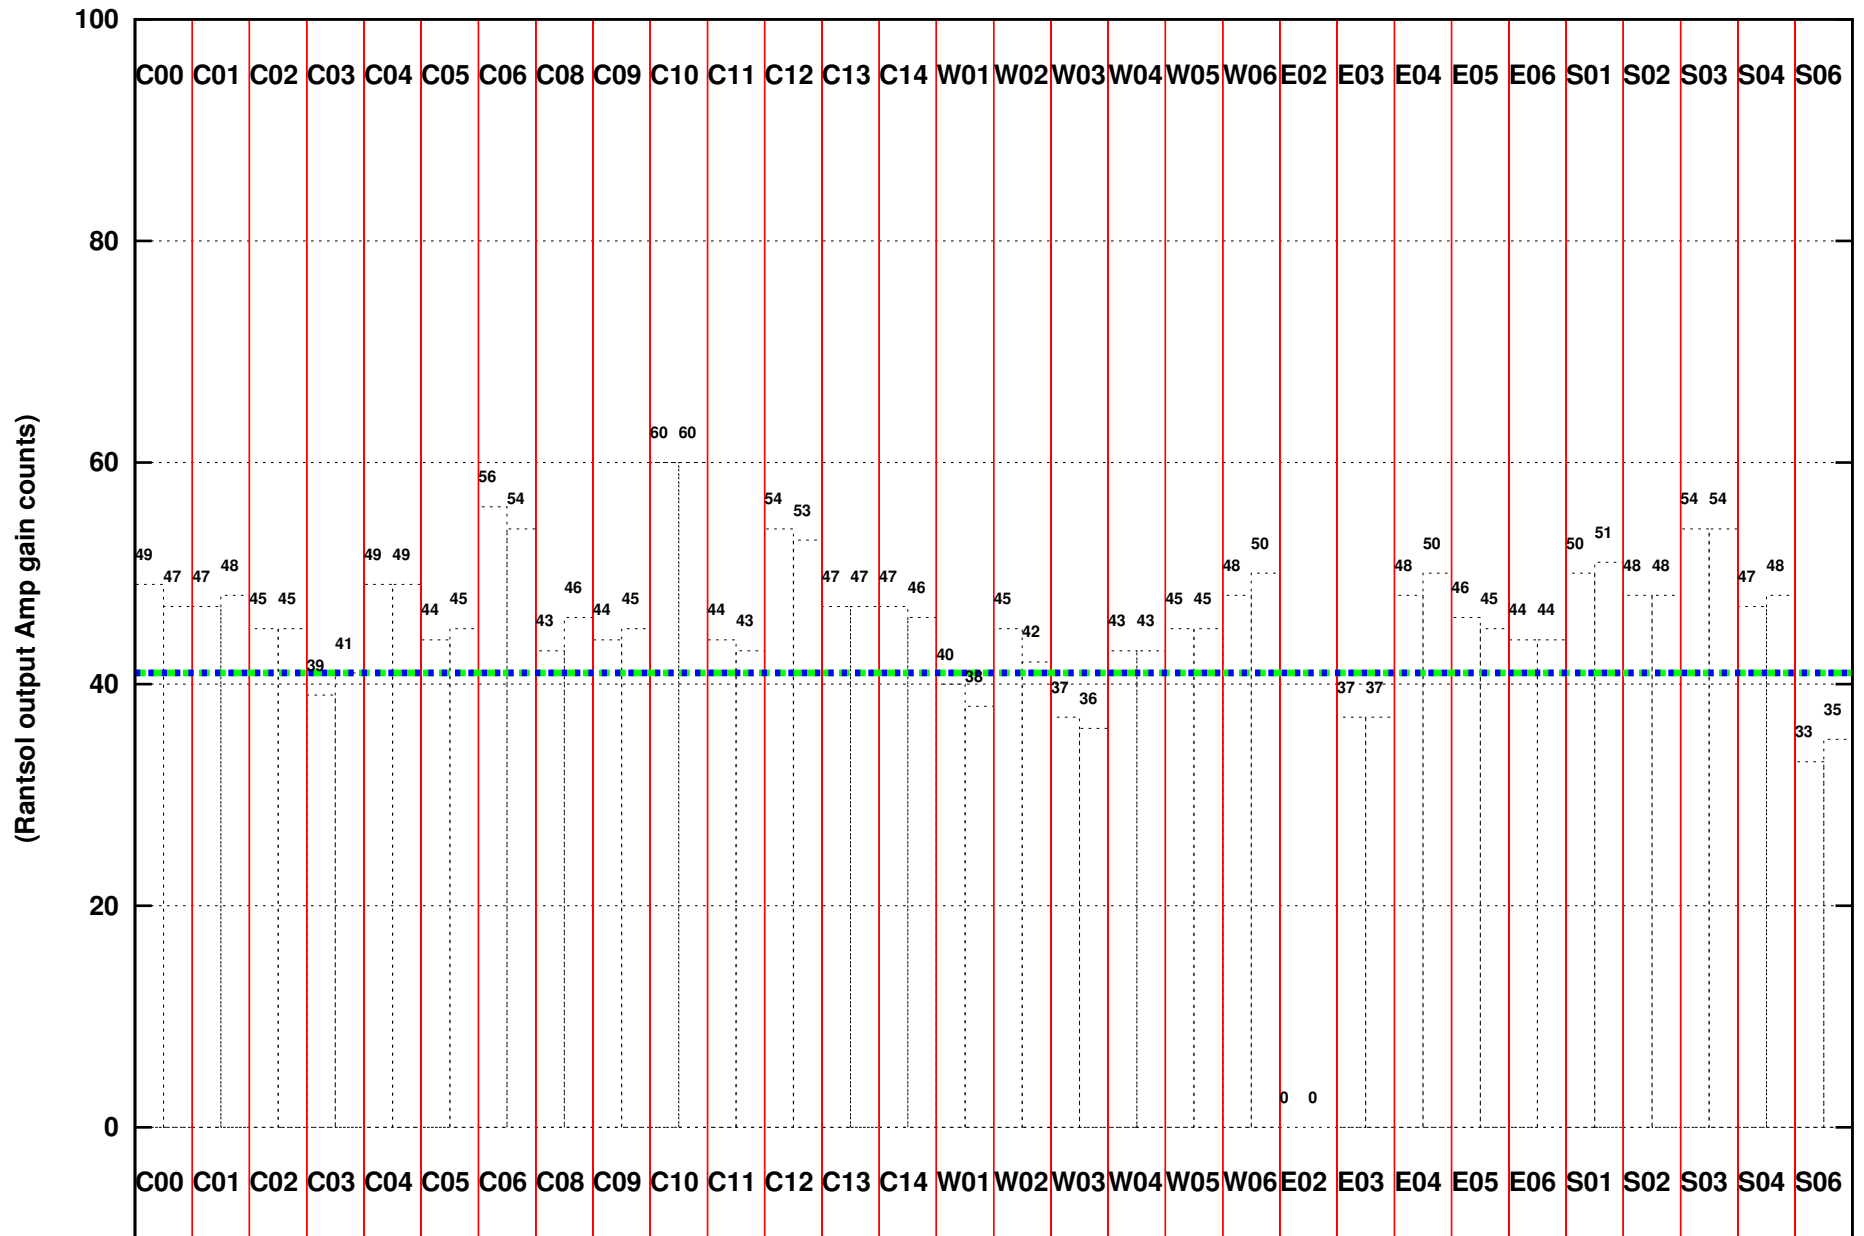

FRINGE STATUS (Rf:591.000,591.000 MHz., LO1:540.000,540.000 MHz., LO4/5:149.000,156.000 MHz.)

(File:/gsbifrddata1/15aug/28_042_15aug2015_8s.lta, scan:0, chan:80, Src:3C48, Date:15Aug2015 01:21:29)