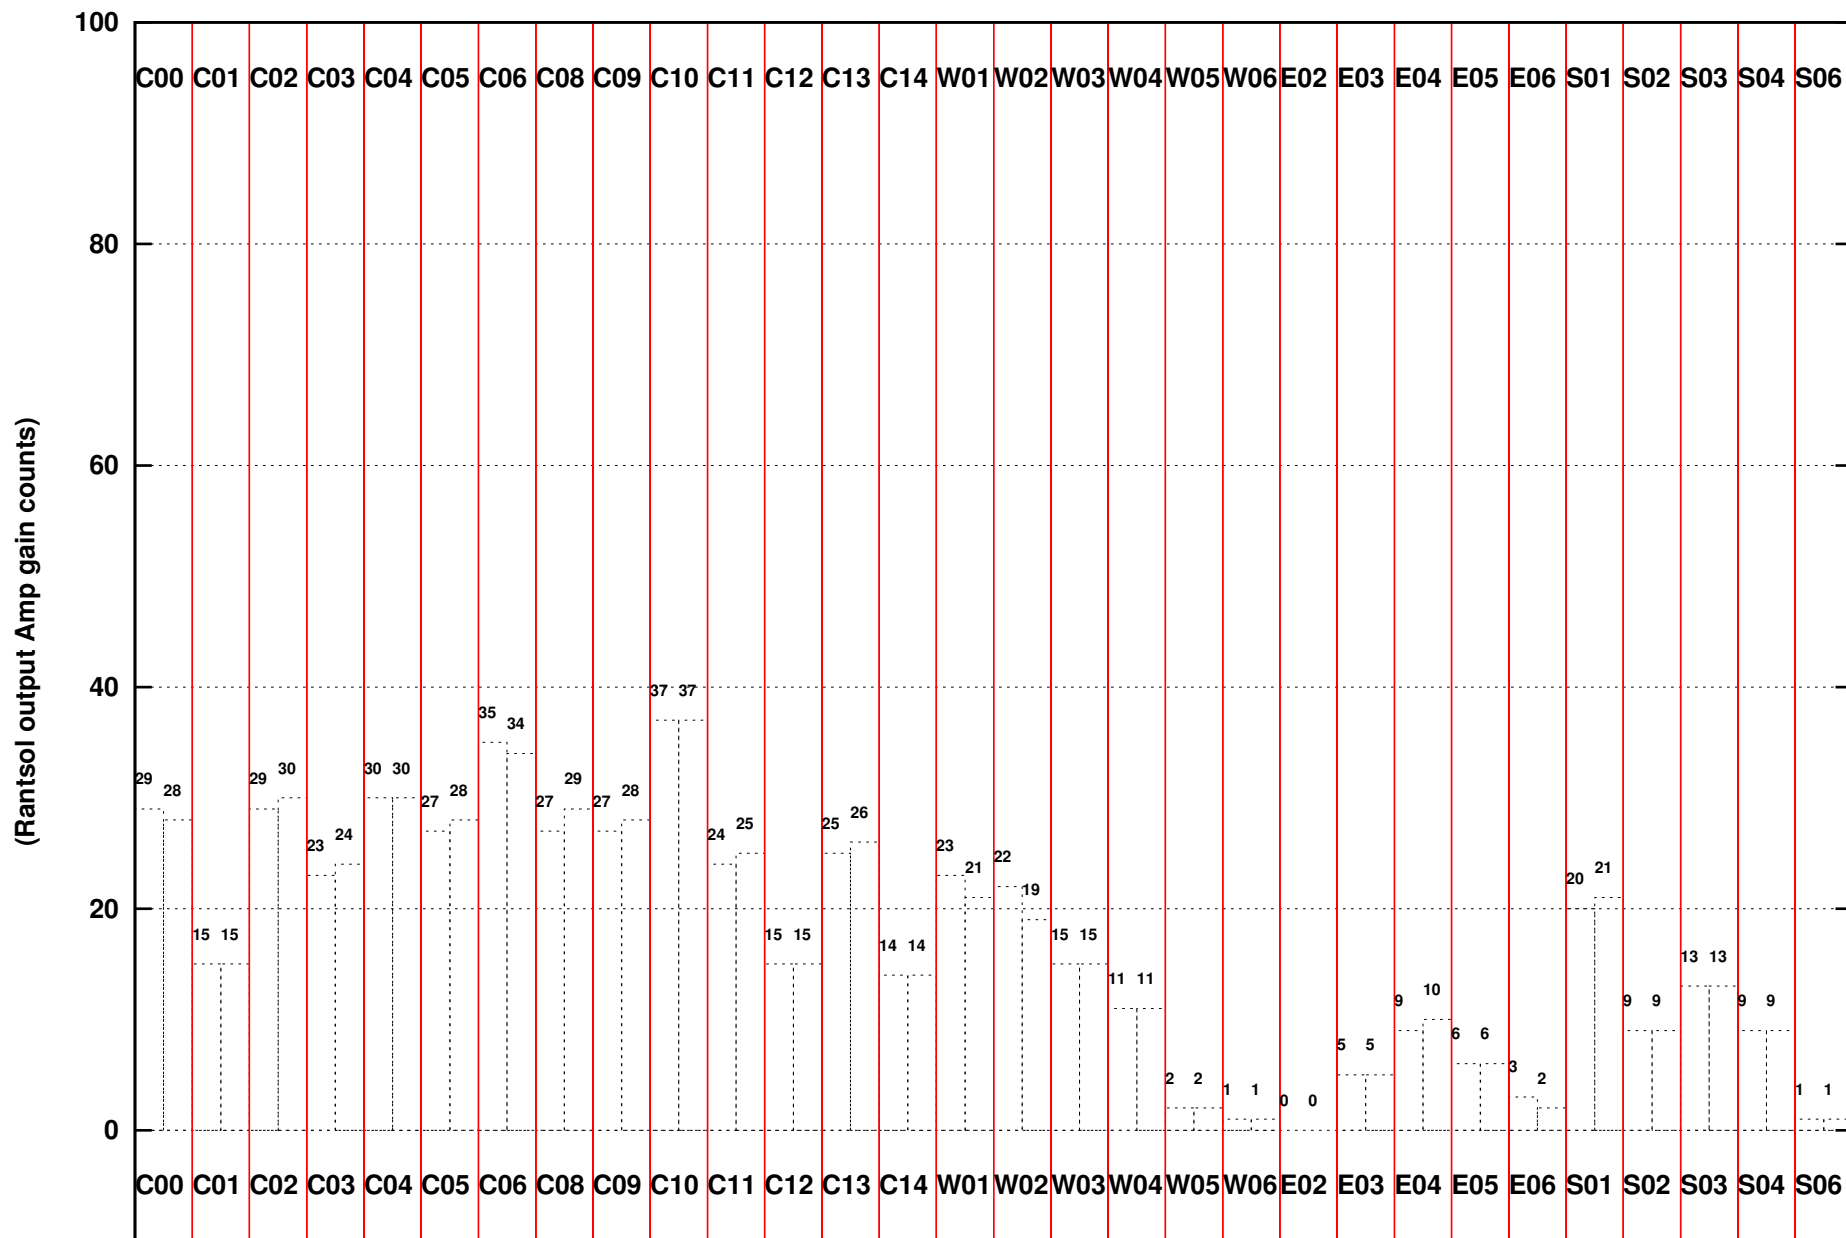

FRINGE STATUS (Rf:591.000,591.000 MHz., LO1:540.000,540.000 MHz., LO4/5:149.000,156.000 MHz.)

(File:/gsbifrddata1/16aug/28_042_16aug2015_8s.lta, scan:0, chan:80, Src:0220-019, Date:16Aug2015 02:11:34)