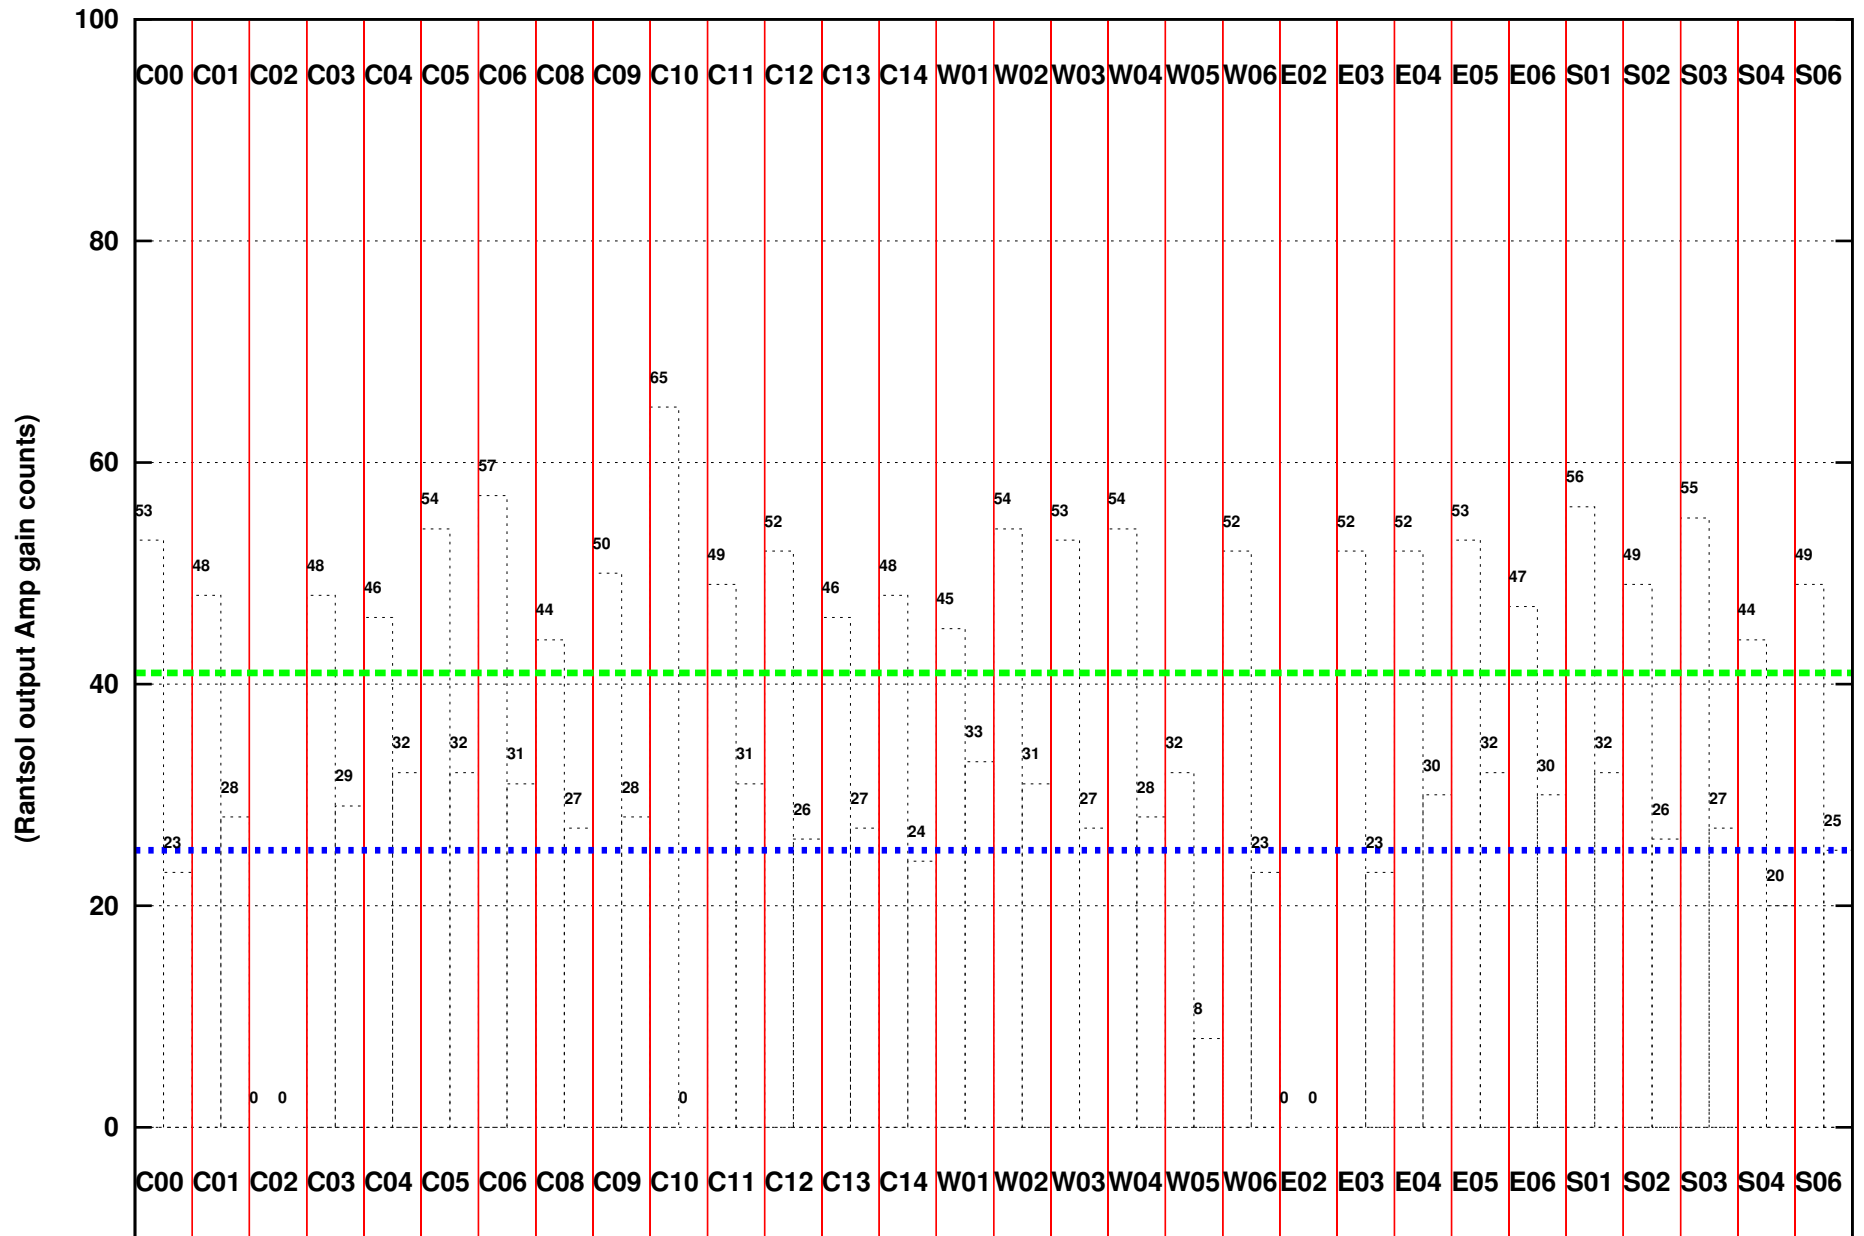

FRINGE STATUS (Rf:629.000,253.000 MHz., LO1:680.000,304.000 MHz., LO4/5:149.000,156.000 MHz.)

(File:/gsbifrd1/16aug/28_041_16aug2015.lta, scan:0, chan:80, Src:3C286, Date:16Aug2015 12:09:12)