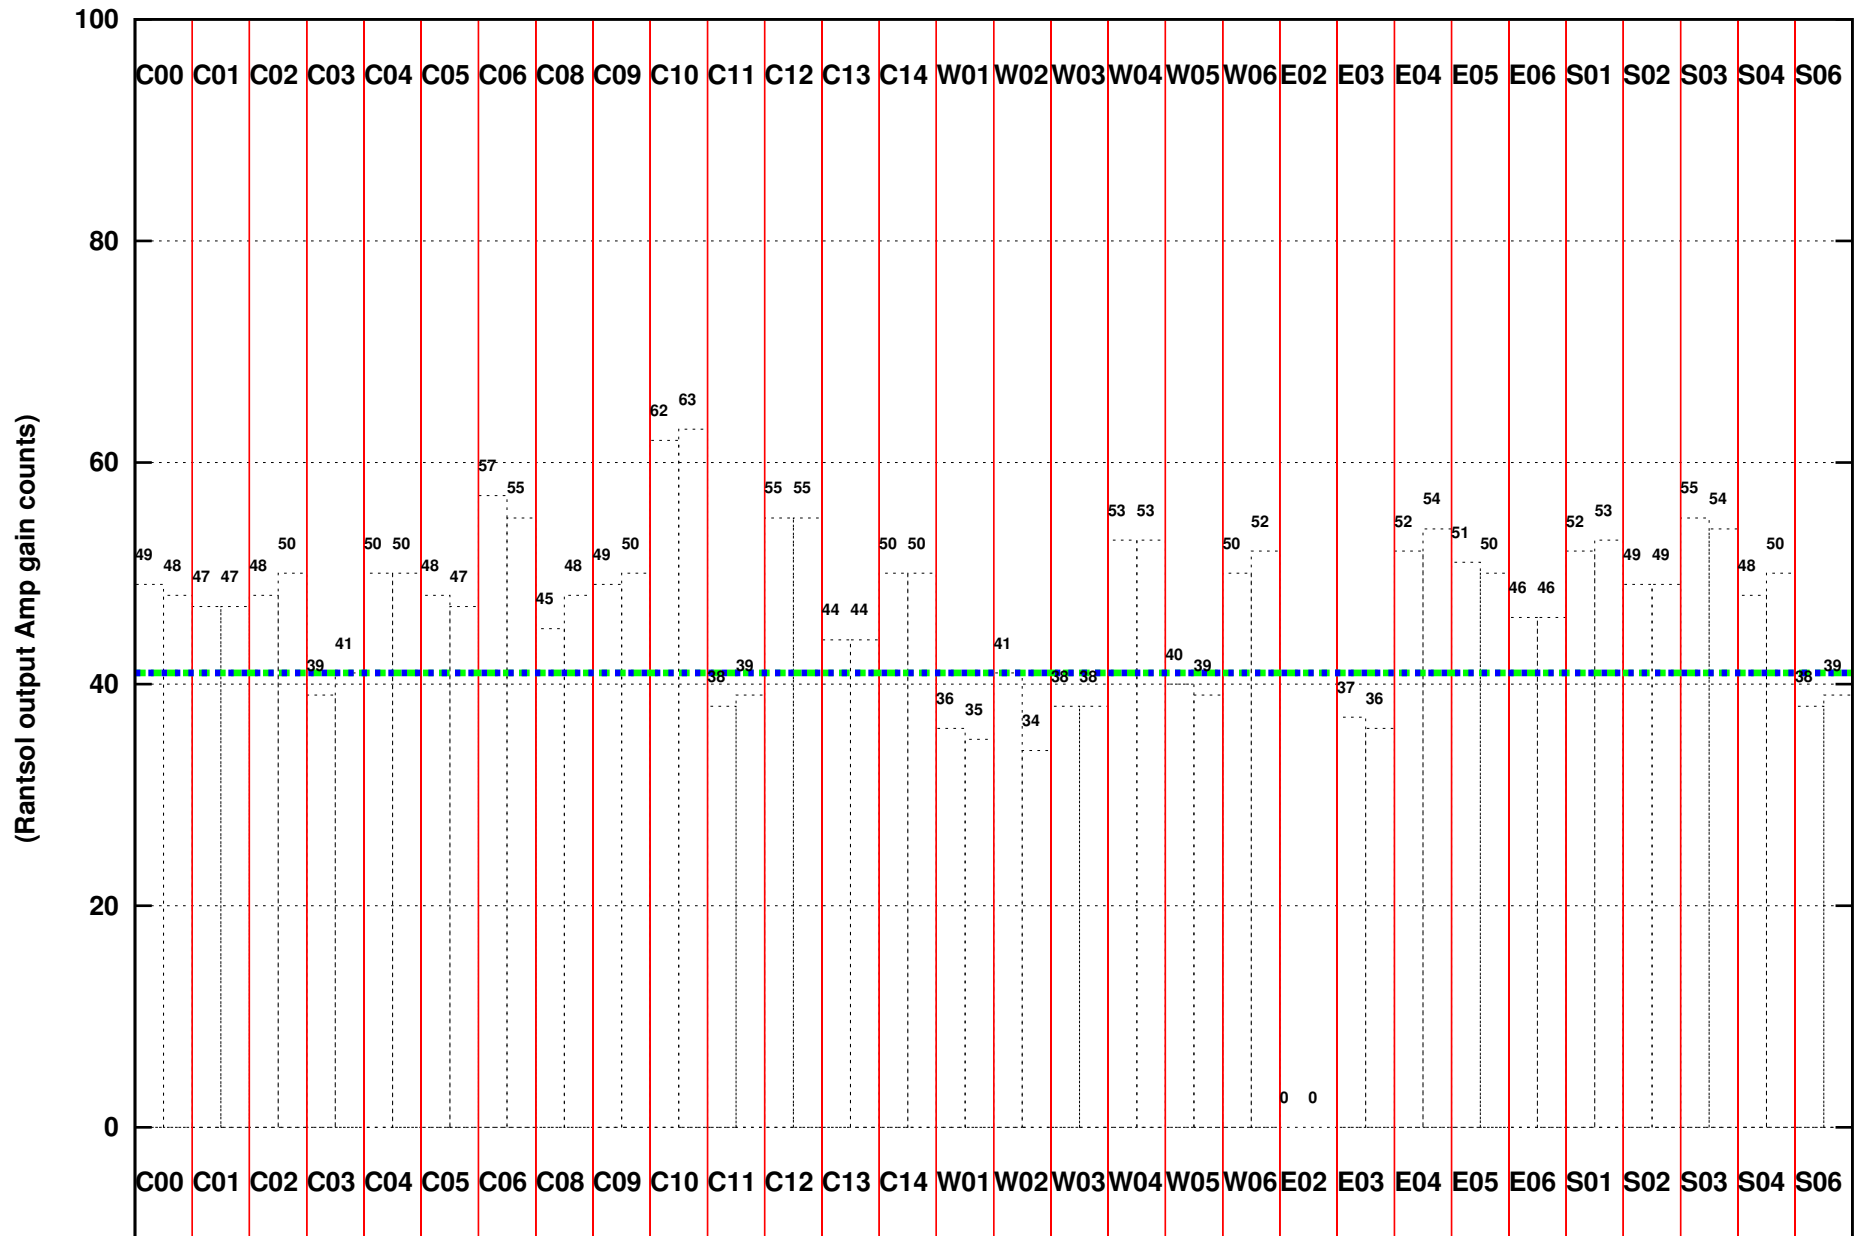

FRINGE STATUS (Rf:591.000,591.000 MHz., LO1:540.000,540.000 MHz., LO4/5:149.000,156.000 MHz.)

(File:/gsbifrddata1/16aug/28_081_16aug2015.lta, scan:0, chan:80, Src:3C286, Date:16Aug2015 20:11:12)