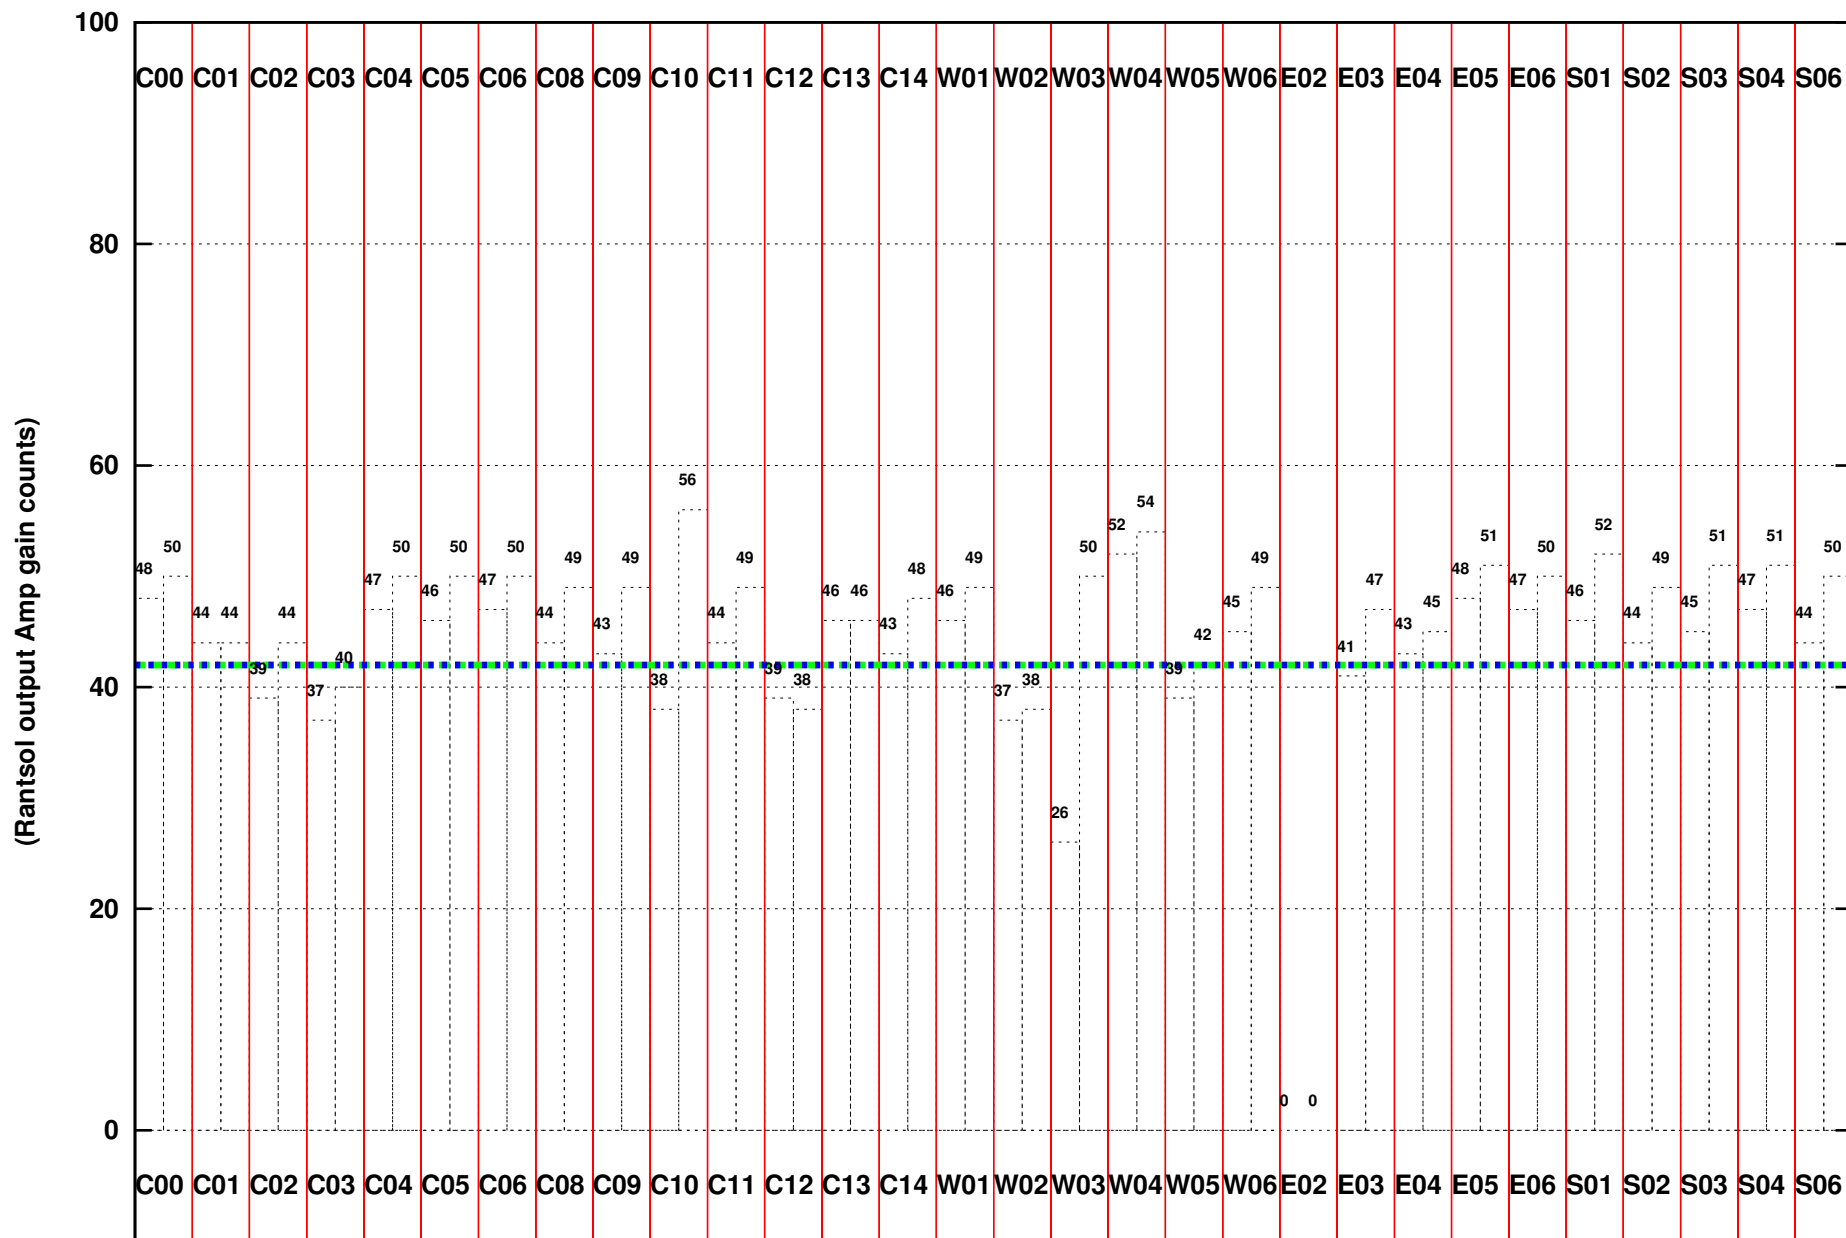

FRINGE STATUS (Rf:1371.000,1371.000 MHz., LO1:1320.000,1320.000 MHz., LO4/5:149.000,156.000 MHz.)

(File:/gsbifrddata/17aug/28_061_17aug2015.lta, scan:0, chan:80, Src:3C286, Date:17Aug2015 17:06:13)