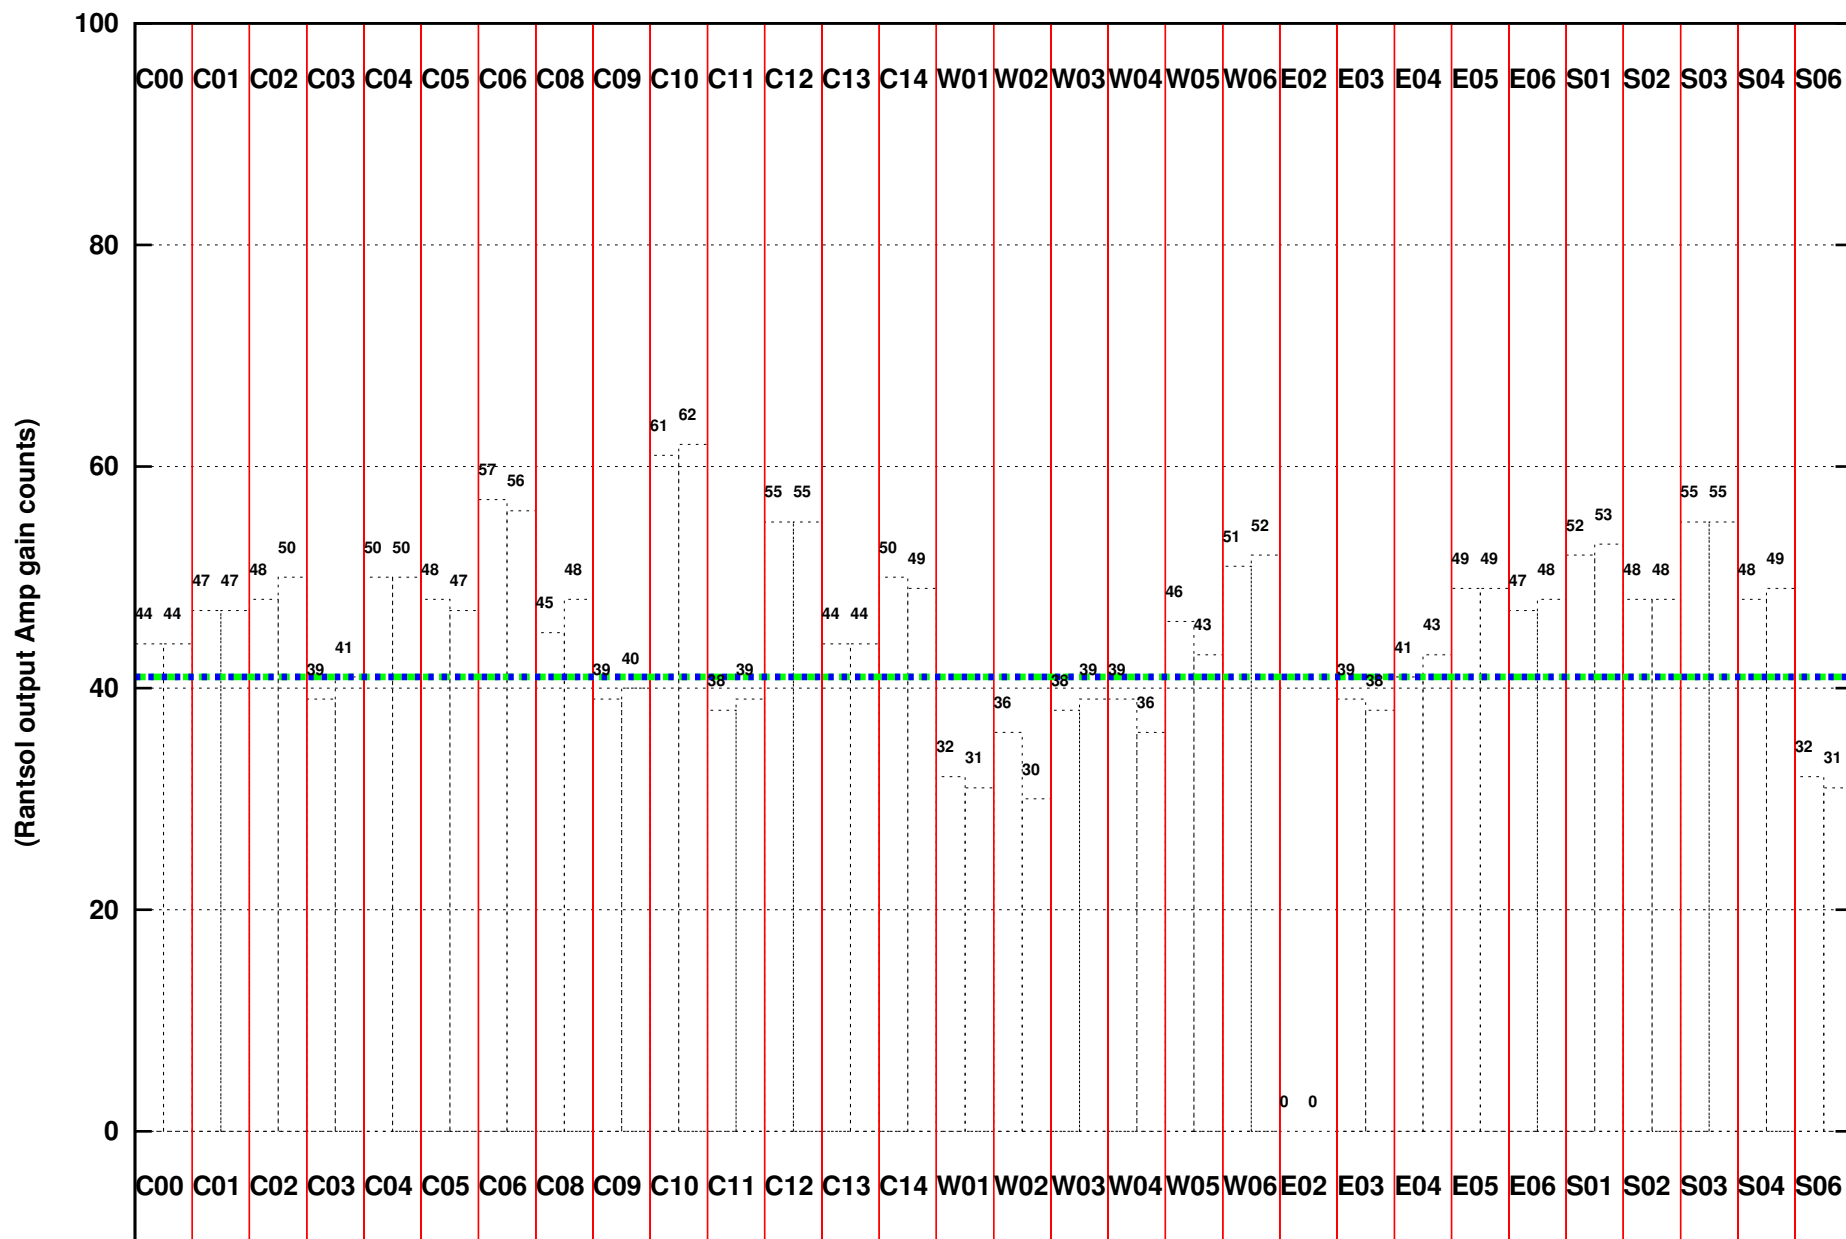

FRINGE STATUS (Rf:591.000,591.000 MHz., LO1:540.000,540.000 MHz., LO4/5:149.000,156.000 MHz.)

(File:/gsbifrddata1/17aug/28_081_17aug2015.lta, scan:0, chan:80, Src:3C286, Date:17Aug2015 20:01:19)