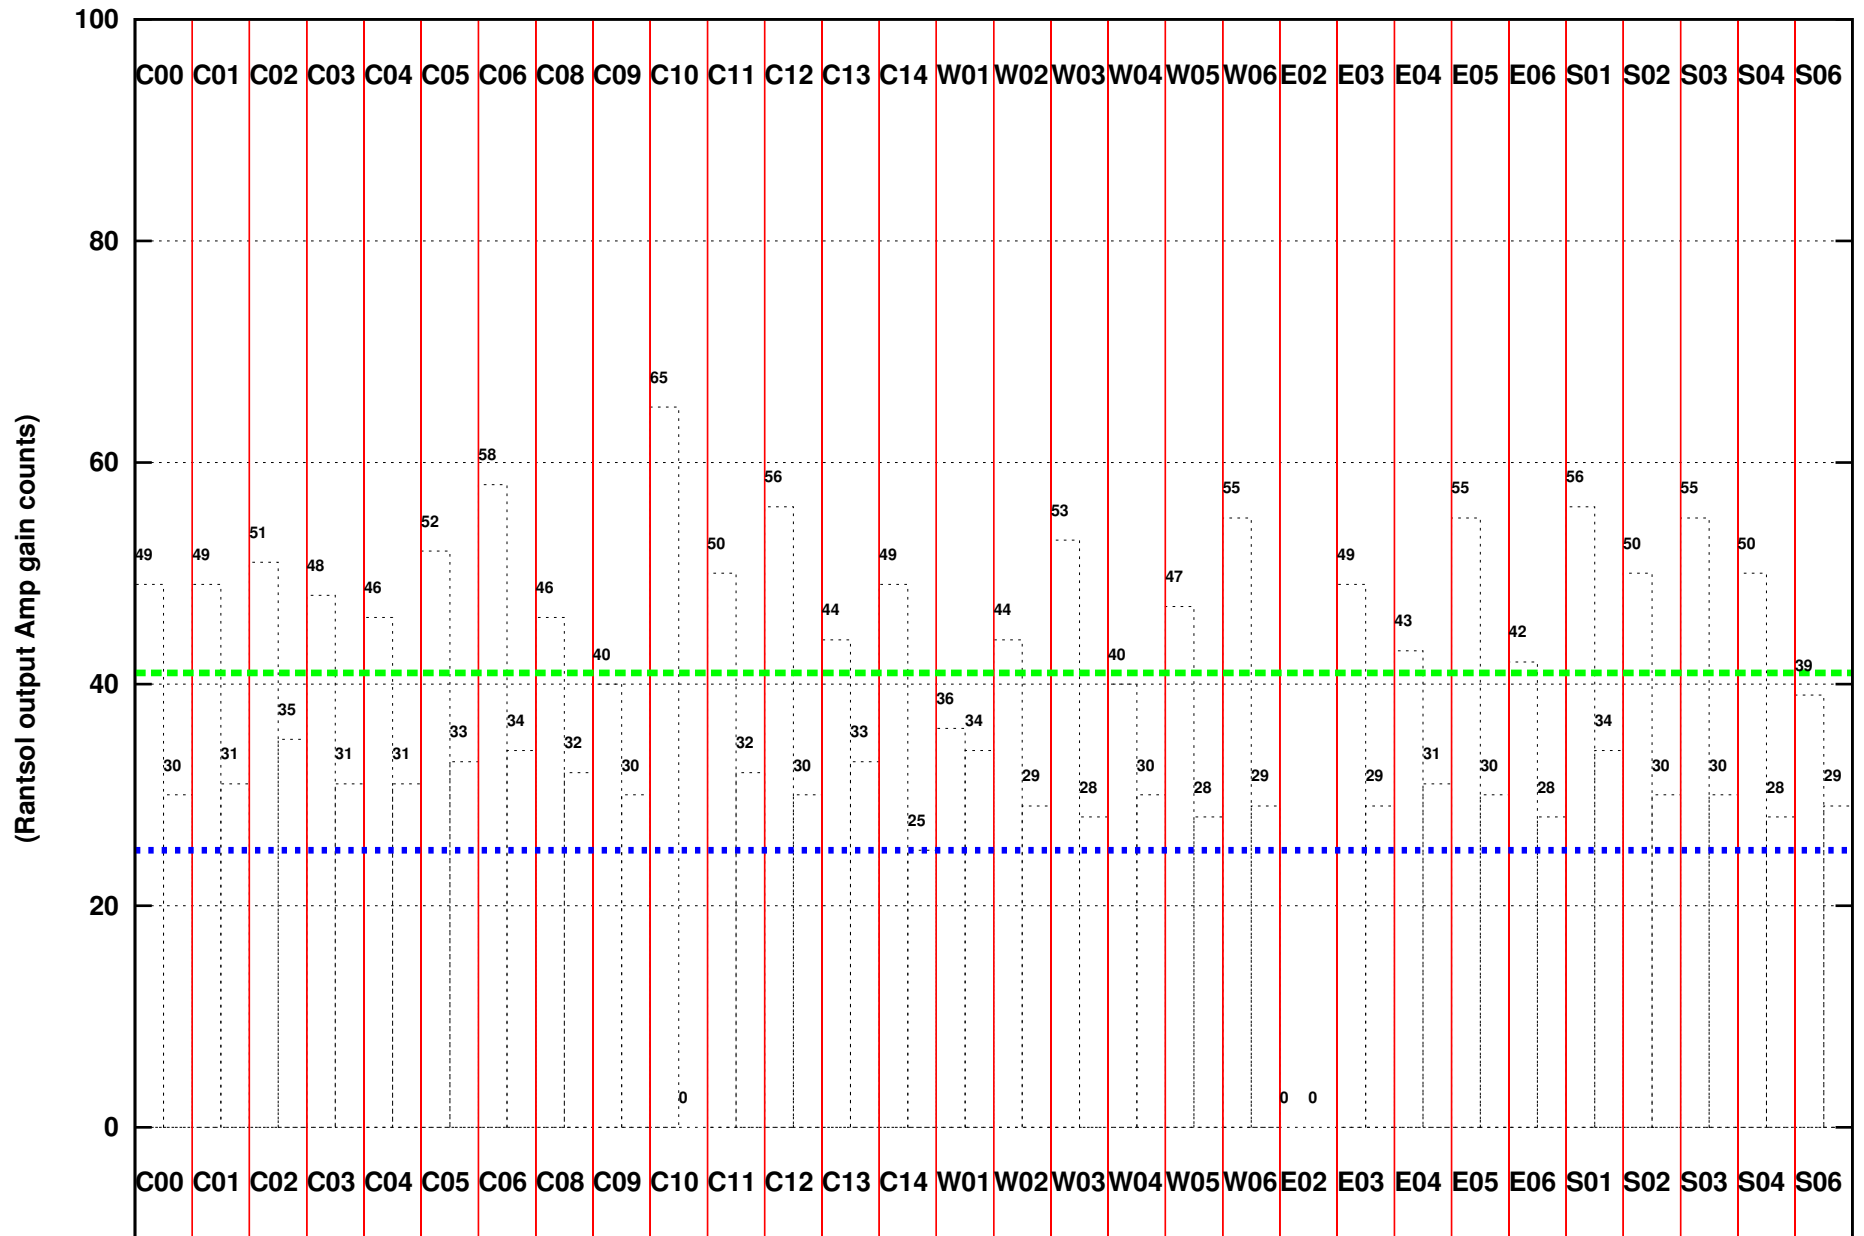

FRINGE STATUS (Rf:629.000,253.000 MHz., LO1:680.000,304.000 MHz., LO4/5:149.000,156.000 MHz.)

(File:/gsbifrd1/18aug/28_087_18aug2015.lta, scan:0, chan:80, Src:3C48, Date:18Aug2015 04:10:51)