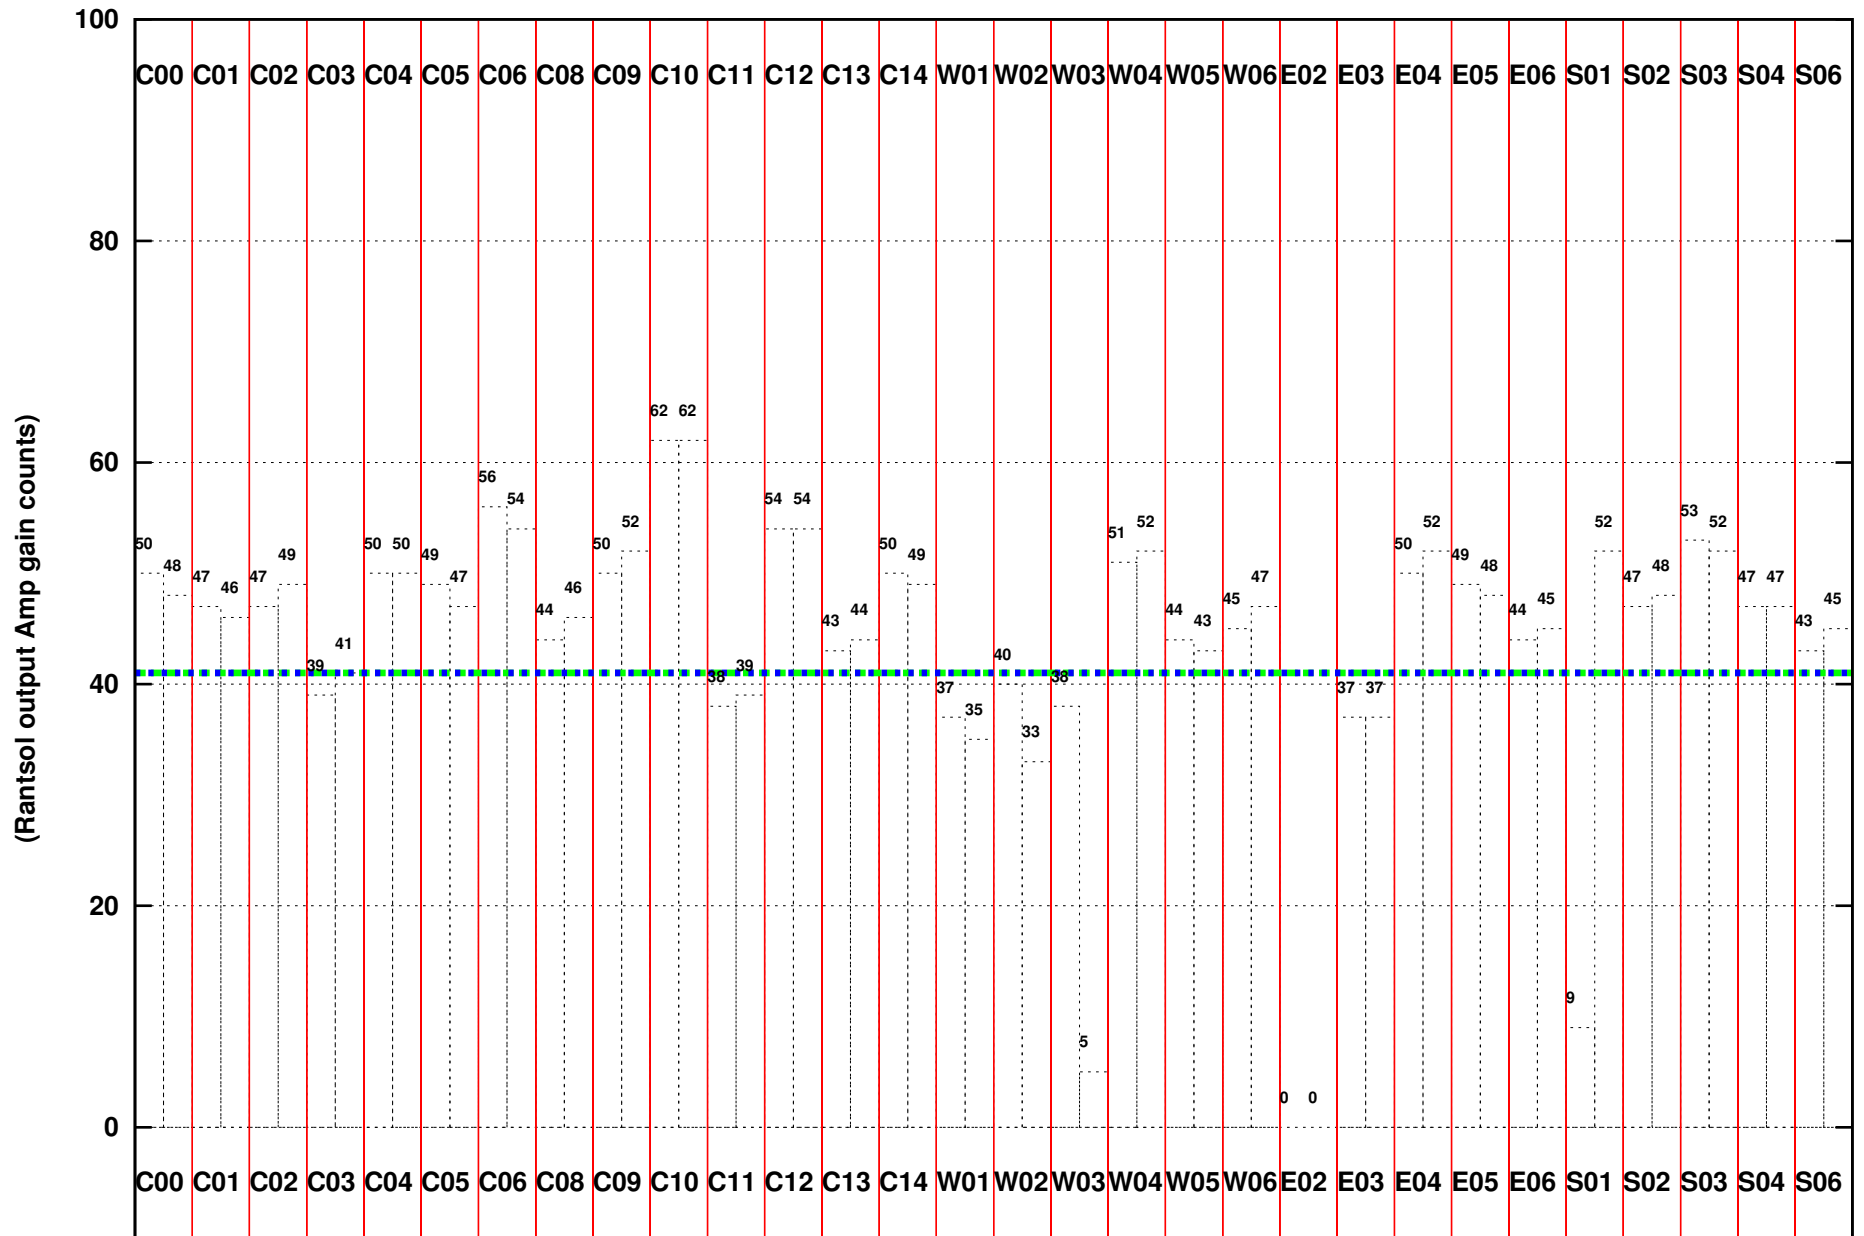

FRINGE STATUS (Rf:591.000,591.000 MHz., LO1:540.000,540.000 MHz., LO4/5:149.000,156.000 MHz.)

(File:/gsbifrd1/18aug/28_081_18aug2015_8s.lta, scan:0, chan:80, Src:3C286, Date:18Aug2015 17:58:21)