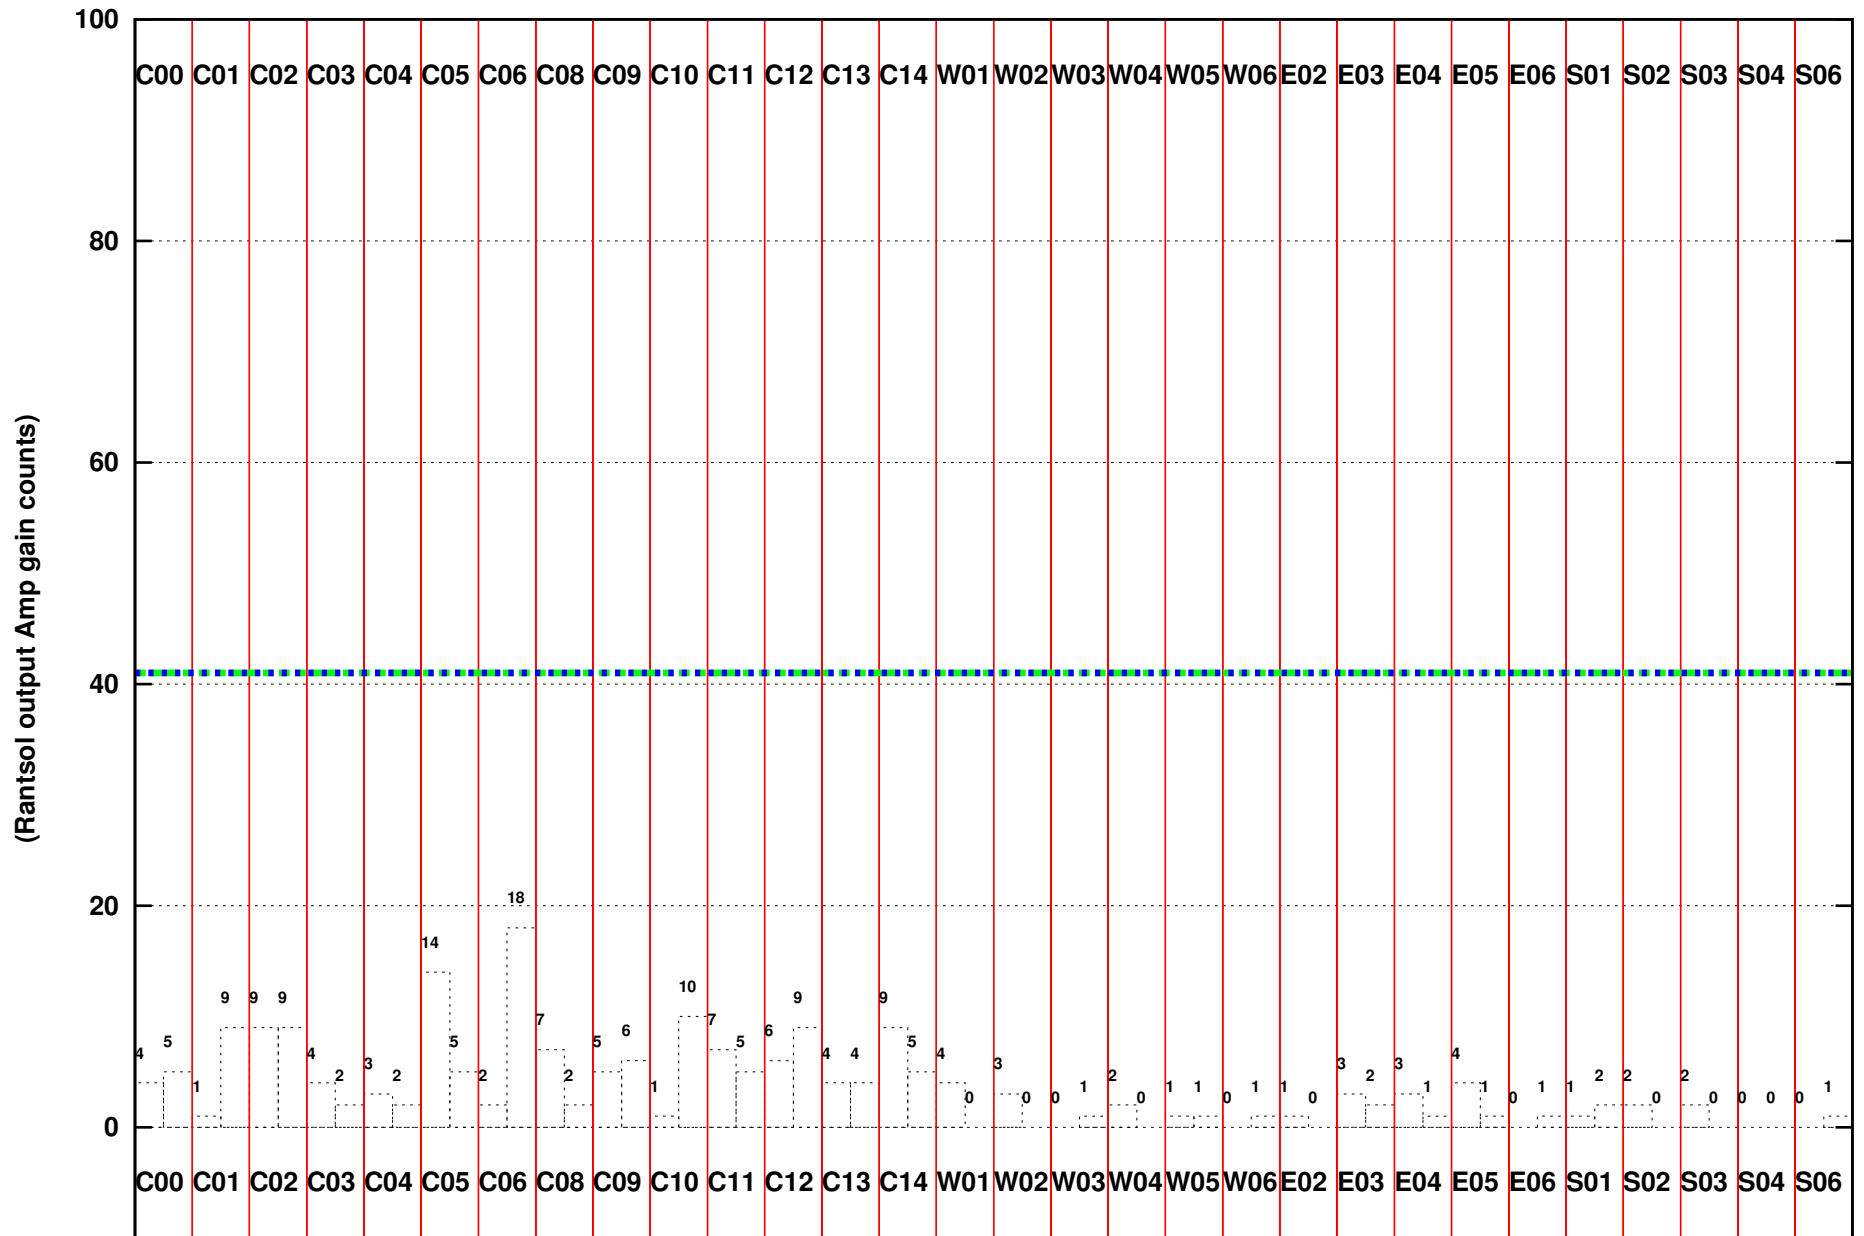

FRINGE STATUS (Rf:591.000,591.000 MHz., LO1:540.000,540.000 MHz., LO4/5:149.000,156.000 MHz.)

(File:/gsbifrd1/19aug/28_072_19aug2015_2s.lta, scan:0, chan:80, Src:3C286, Date:19Aug2015 18:18:04)