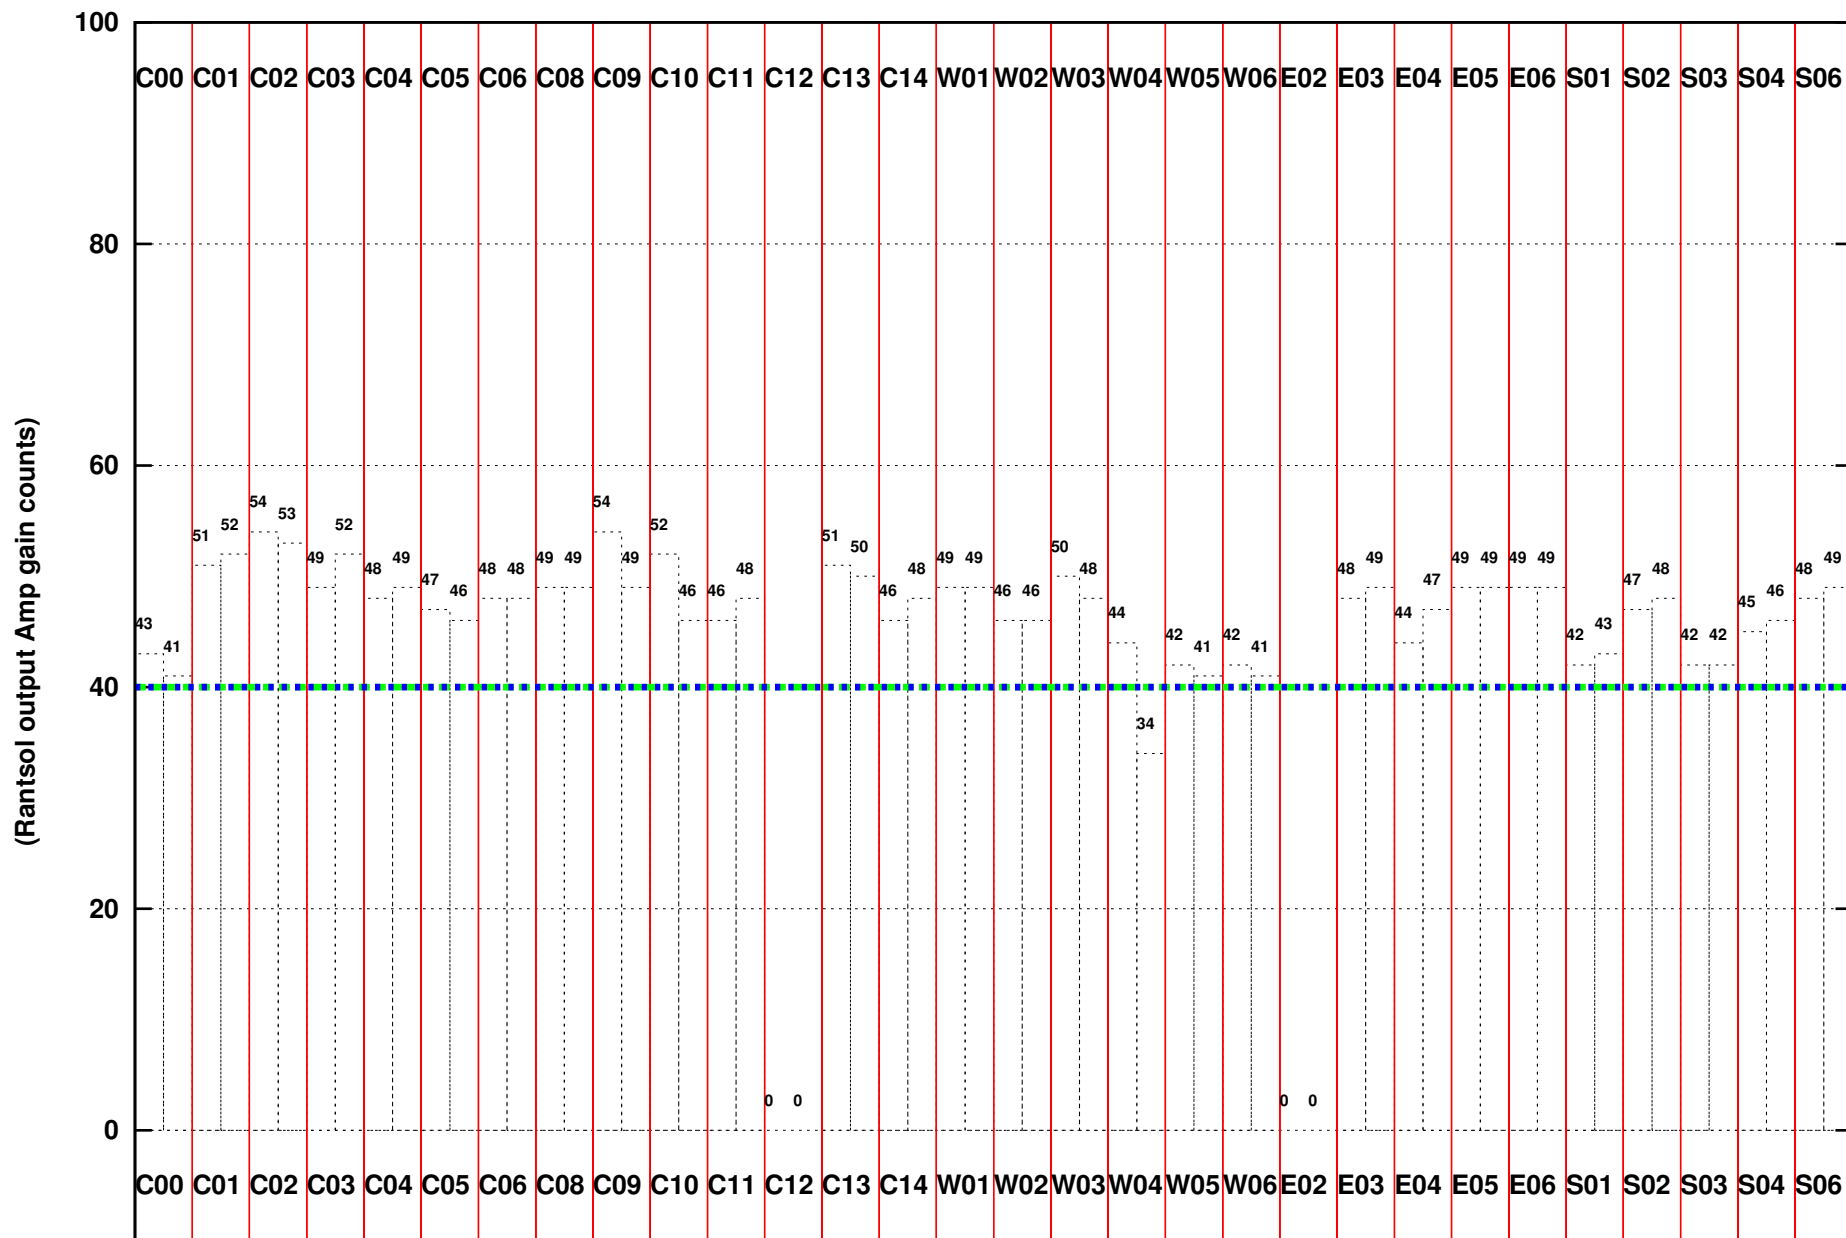

FRINGE STATUS (Rf:306.000,306.000 MHz., LO1:255.000,255.000 MHz., LO4/5:149.000,156.000 MHz.)

(File:/gsbifdata1/20aug/28_050_20aug2015_2s.lta, scan:0, chan:80, Src:3C286, Date:20Aug2015 19:09:19)