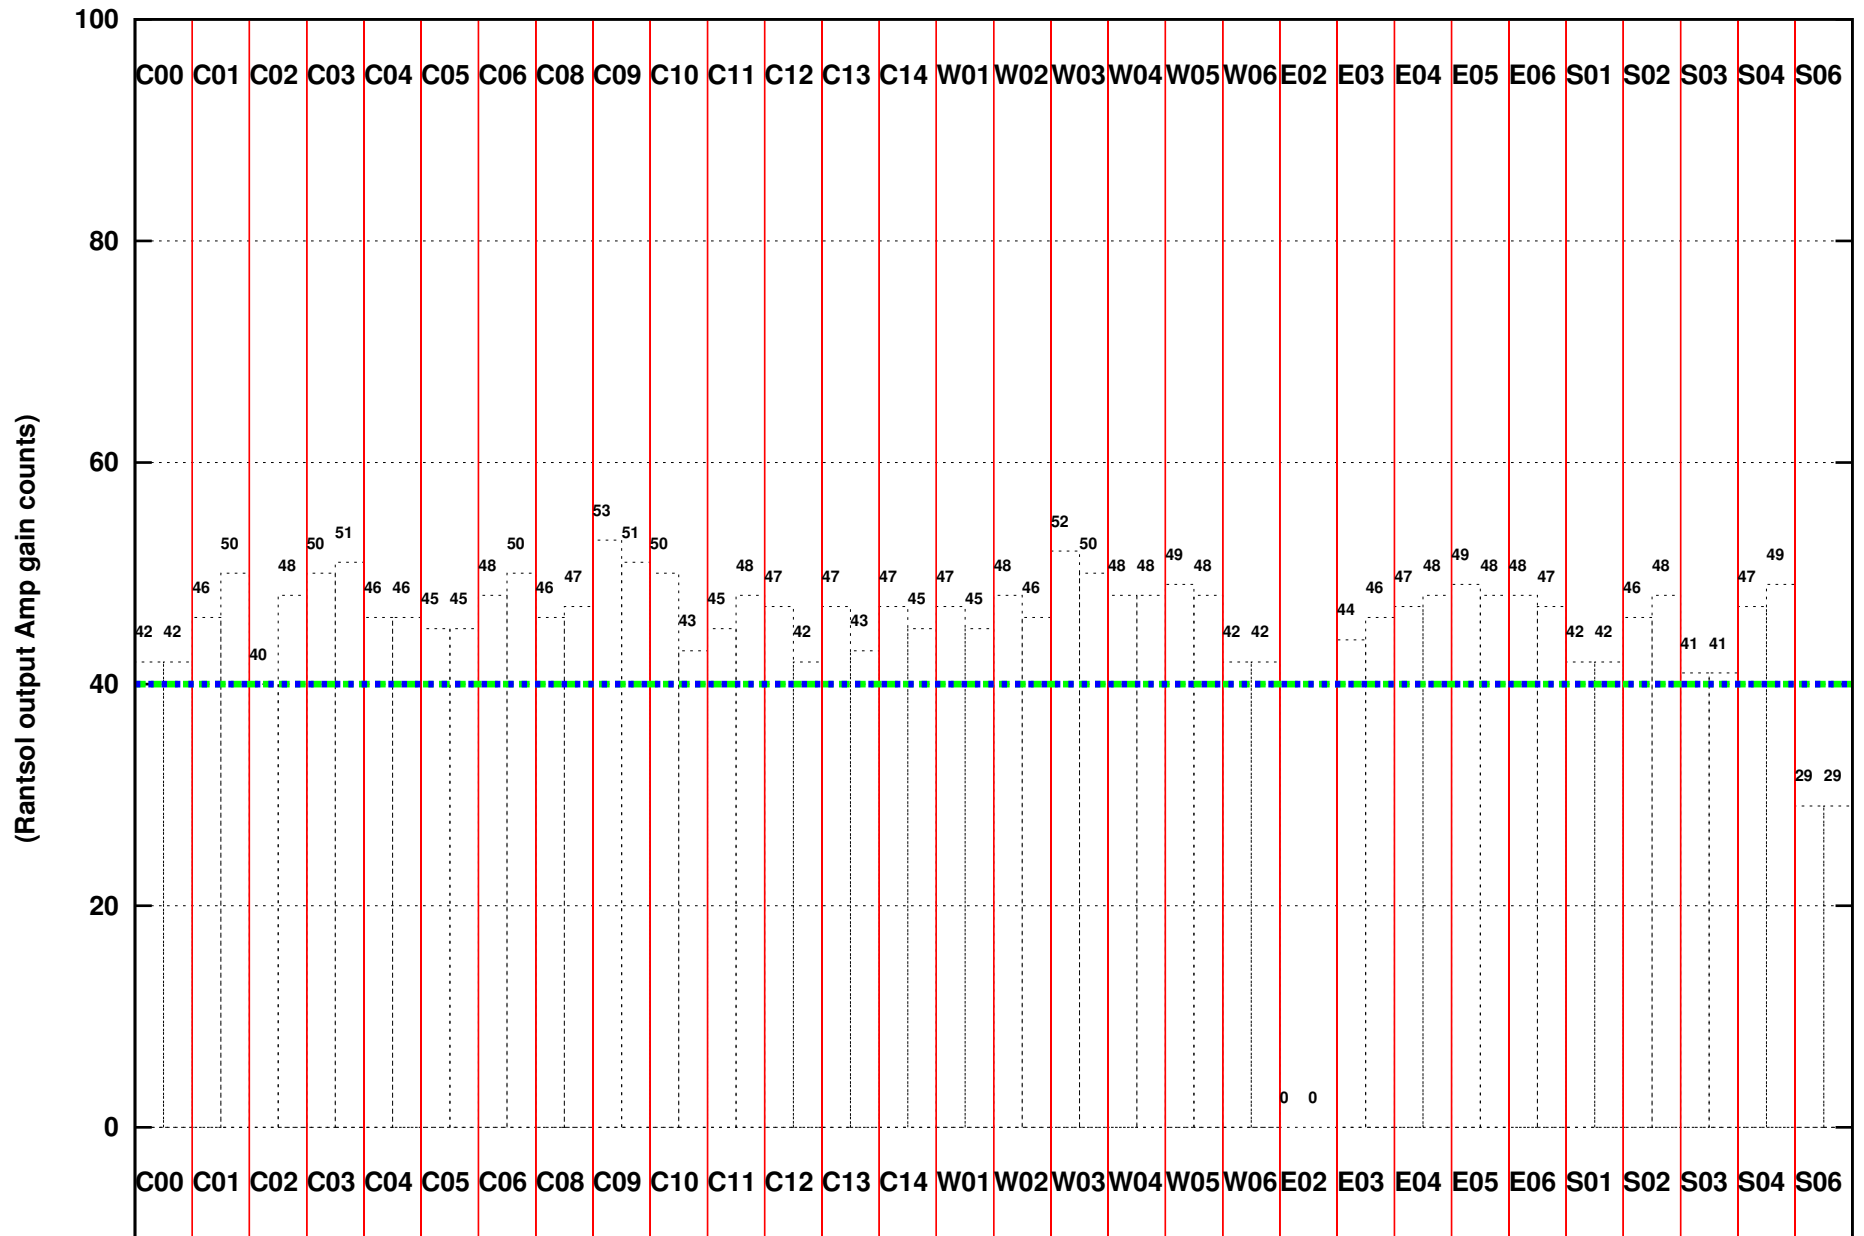

FRINGE STATUS (Rf:306.000,306.000 MHz., LO1:255.000,255.000 MHz., LO4/5:149.000,156.000 MHz.)

(File:/gsbifrddata1/24aug/28_062_24aug2015.lta, scan:0, chan:80, Src:3C286, Date:24Aug2015 18:49:37)