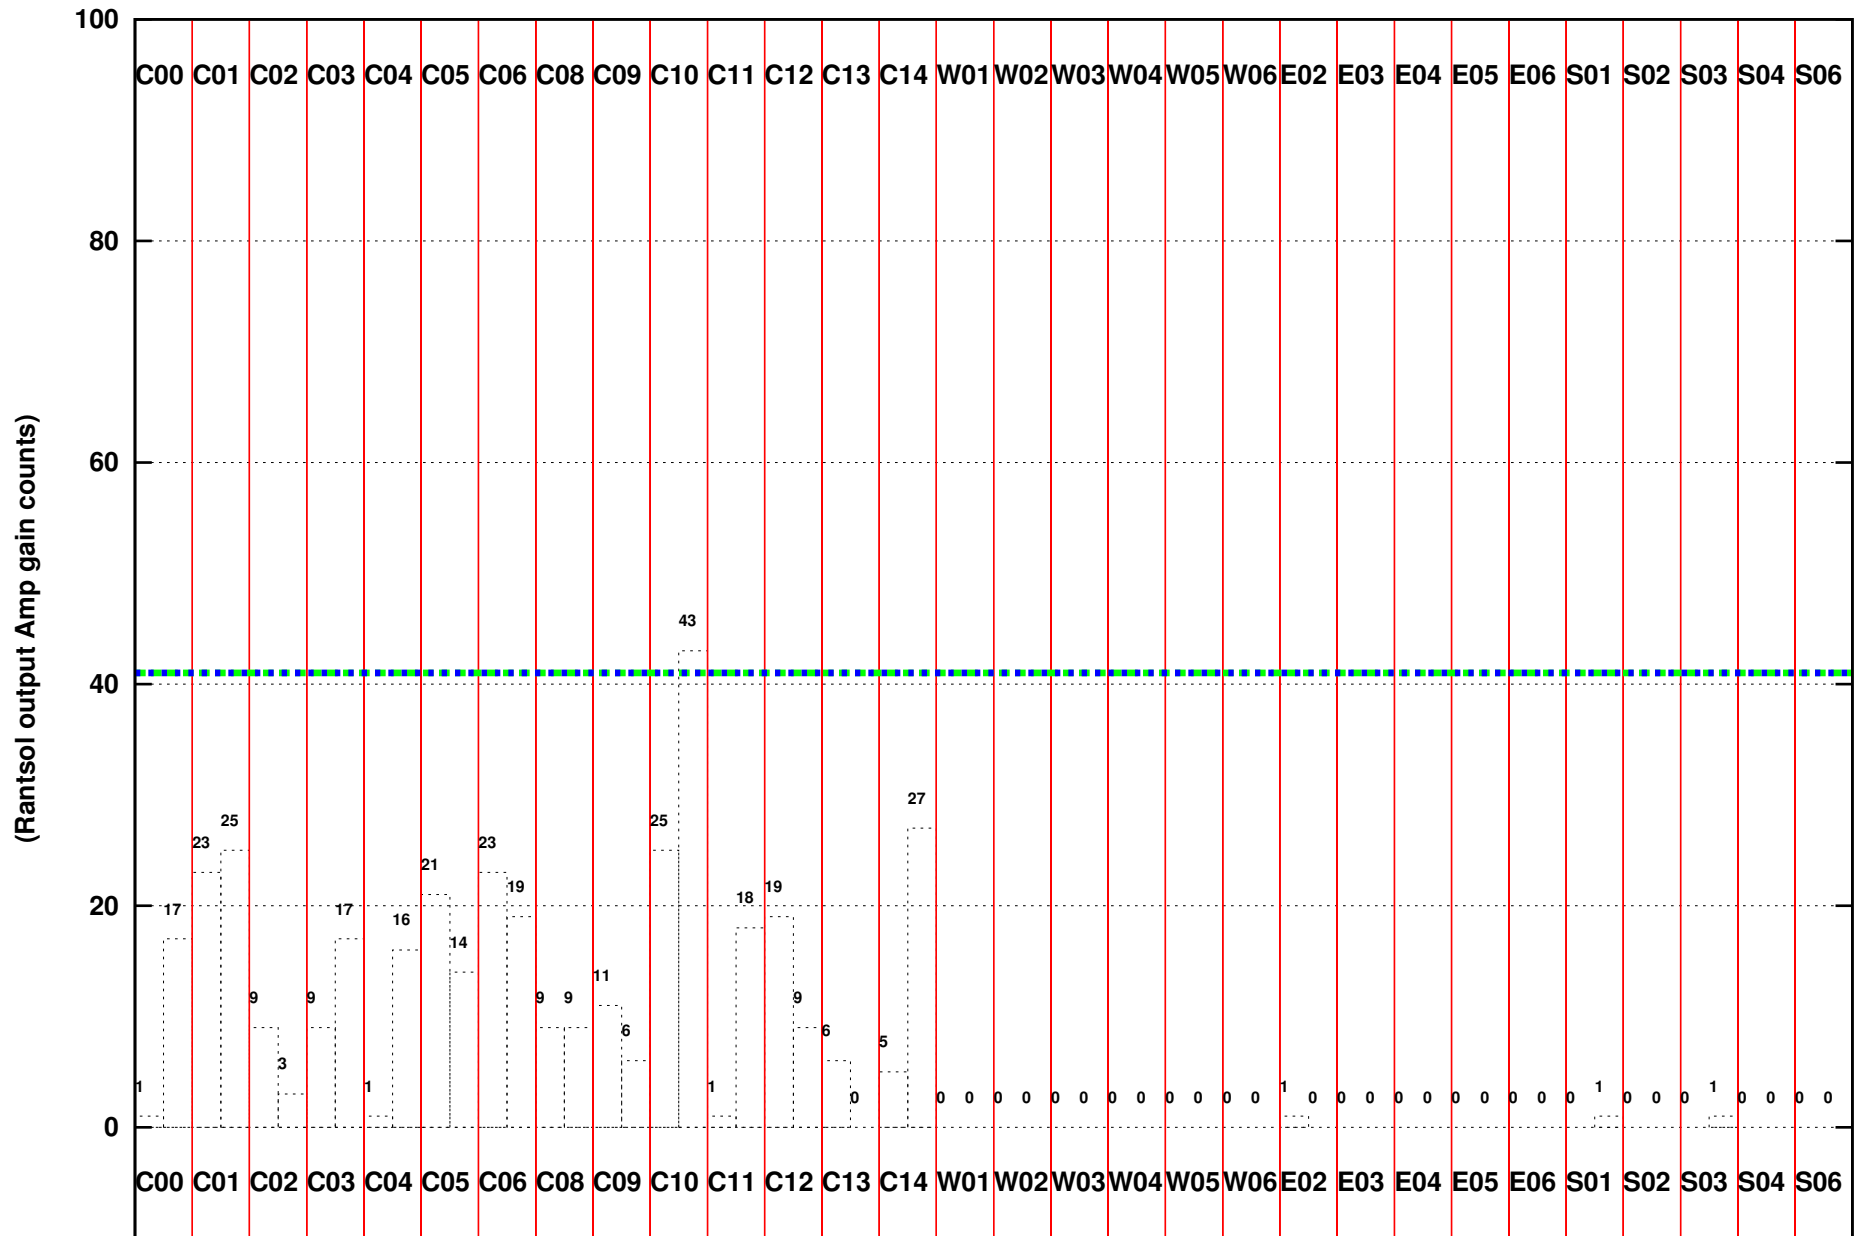

FRINGE STATUS (Rf:591.000,591.000 MHz., LO1:540.000,540.000 MHz., LO4/5:149.000,156.000 MHz.)

(File:/gsbifrddata1/28aug/28_072_28aug2015_2s.lta, scan:0, chan:80, Src:3C286, Date:28Aug2015 17:51:02)