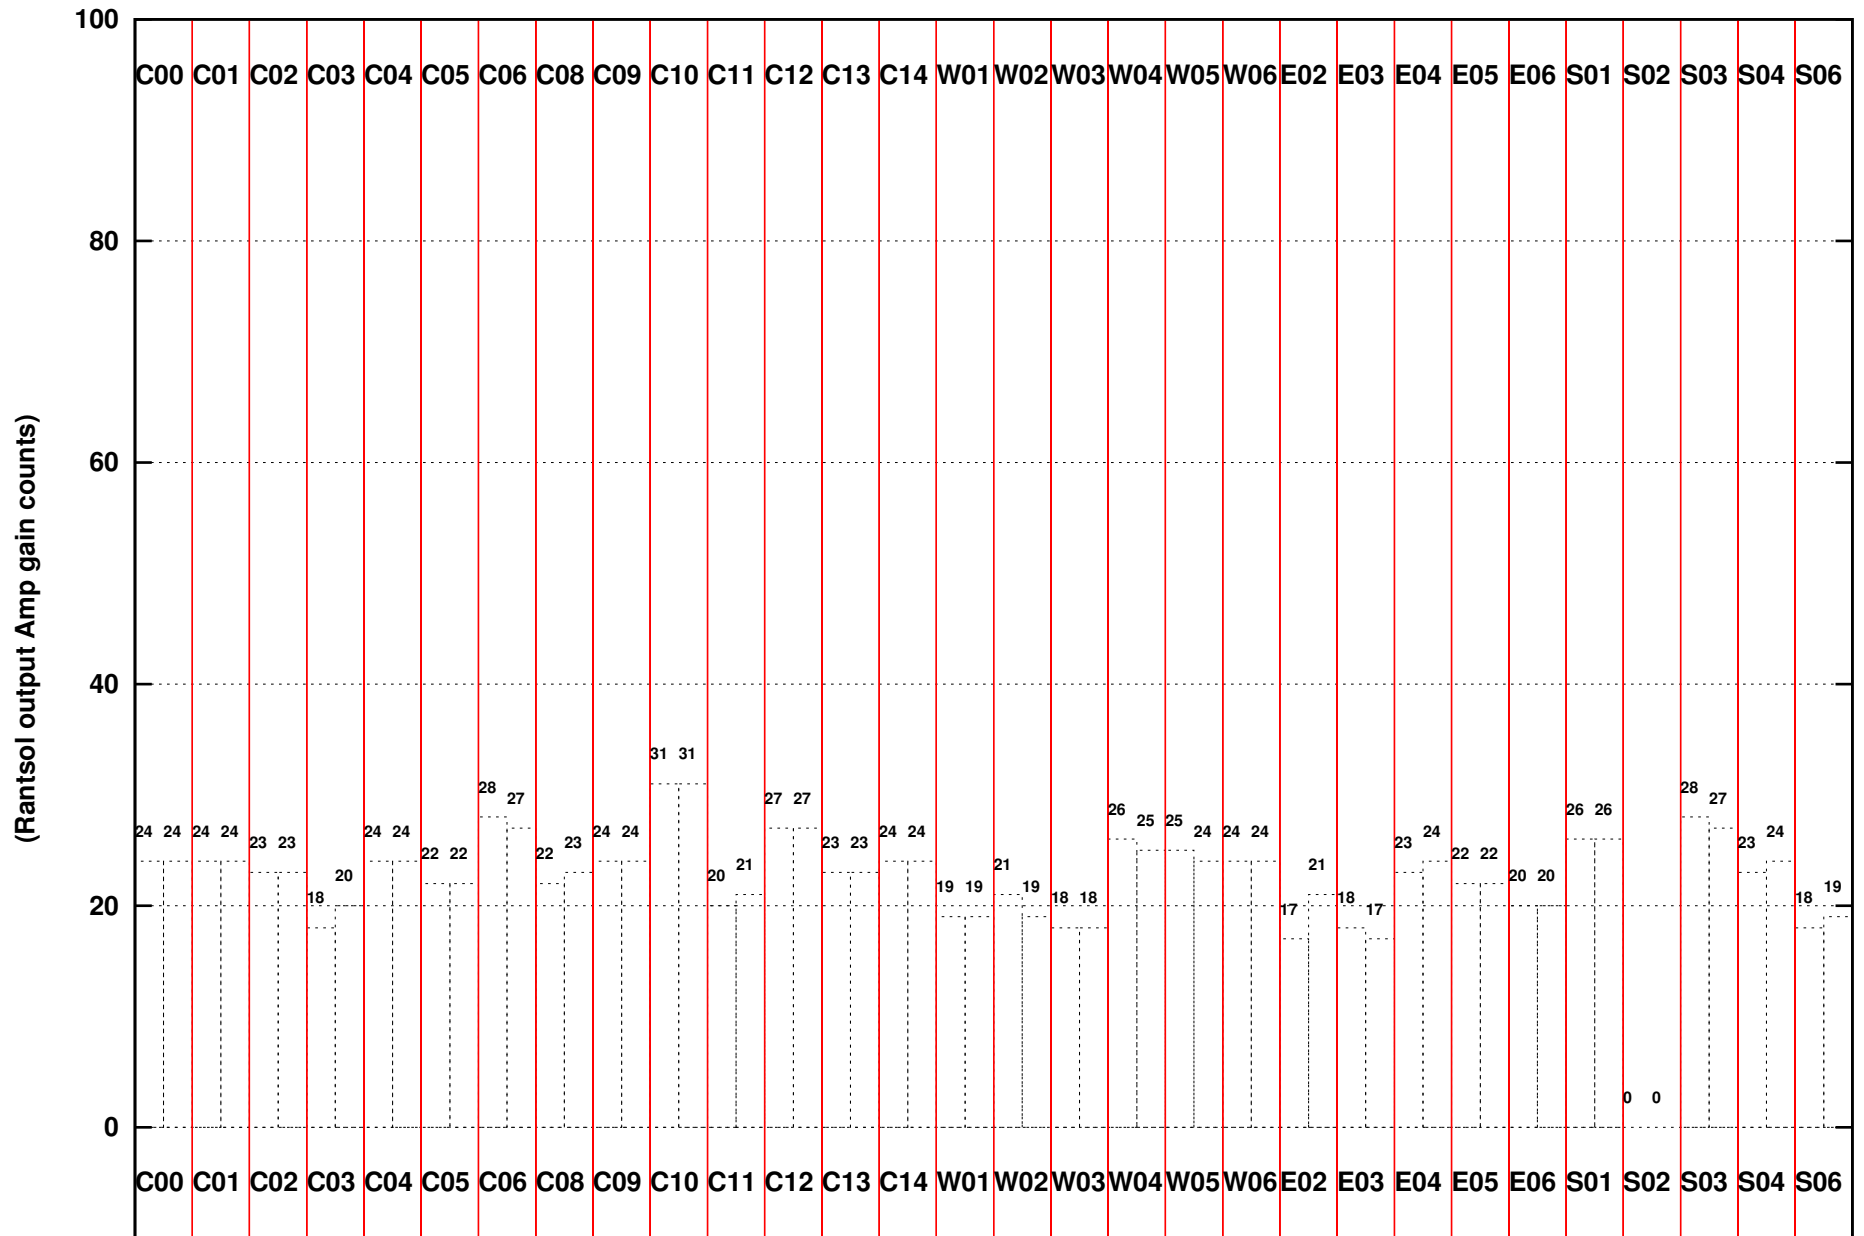

FRINGE STATUS (Rf:591.000,591.000 MHz., LO1:540.000,540.000 MHz., LO4/5:149.000,156.000 MHz.)

(File:/gsbifdata1/30aug/28_042_30aug2015.lta, scan:0, chan:80, Src:0240-231, Date:30Aug2015 02:22:48)