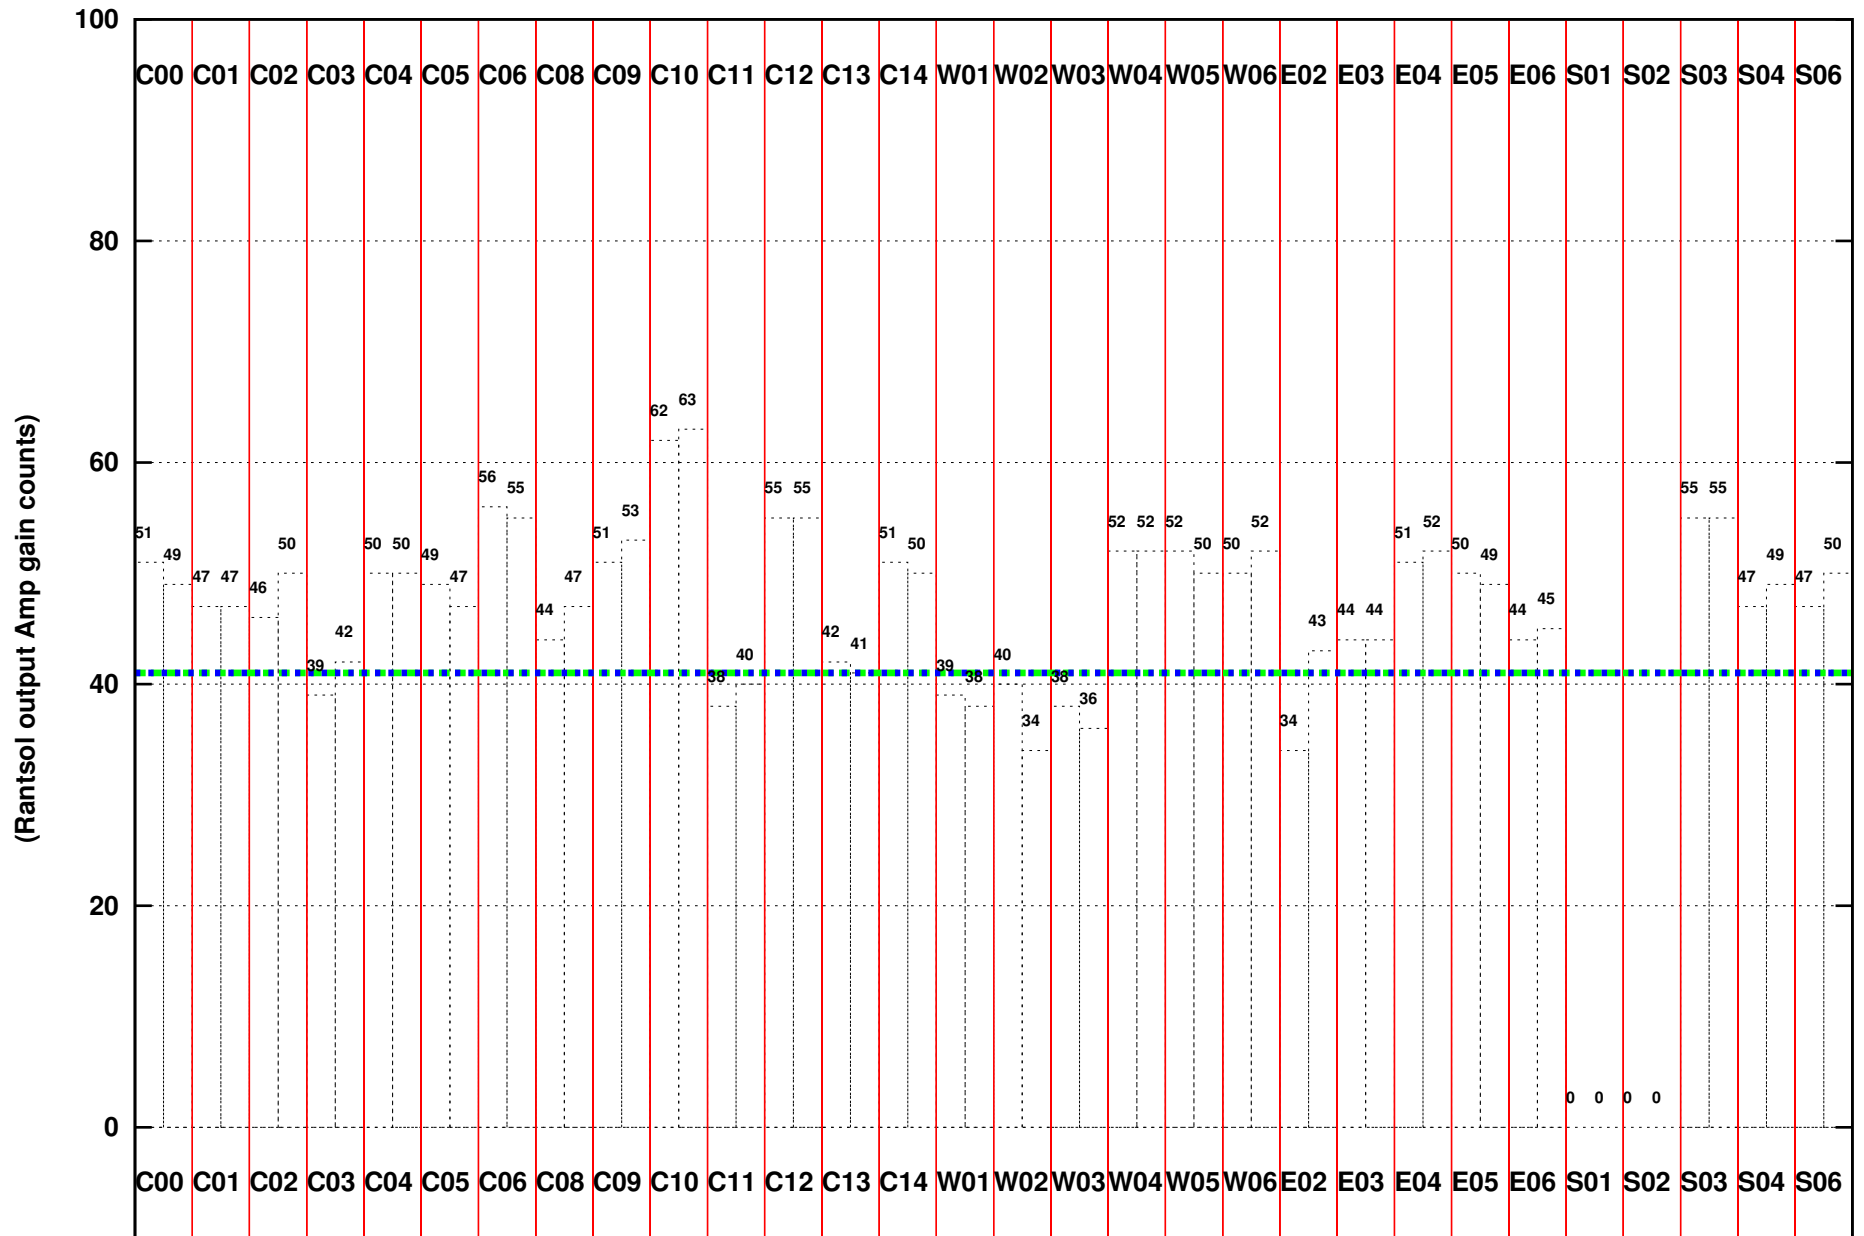

FRINGE STATUS (Rf:591.000,591.000 MHz., LO1:540.000,540.000 MHz., LO4/5:149.000,156.000 MHz.)

(File:/gsbifrddata1/30aug/28_083_30aug2015.lta, scan:0, chan:80, Src:3C286, Date:30Aug2015 13:18:29)