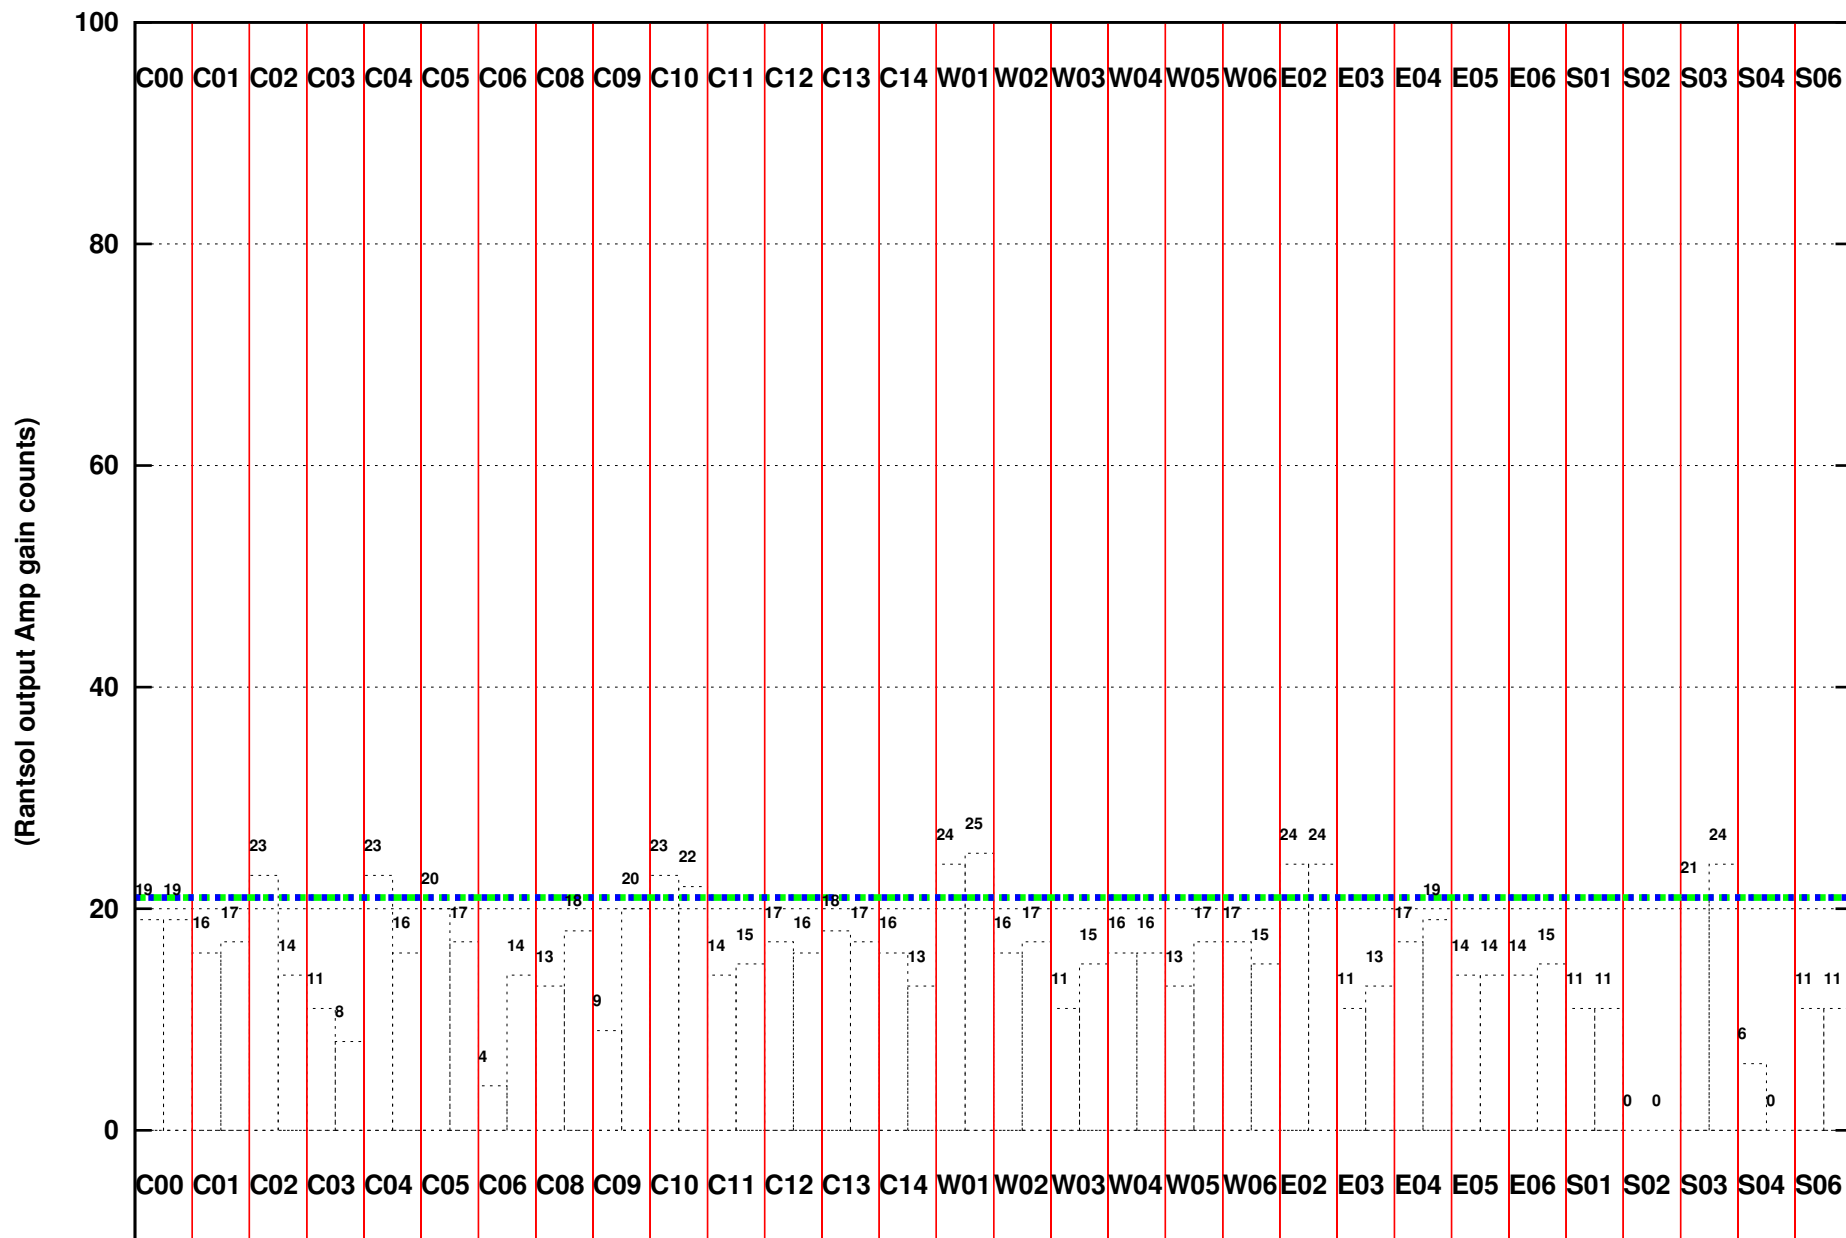

FRINGE STATUS (Rf:156.000,156.000 MHz., LO1:218.000,218.000 MHz., LO4/5:138.000,167.000 MHz.)

(File:/gsbifrddata1/01sep/28_065_01sep2015.lta, scan:0, chan:80, Src:3C286, Date:01Sep2015 17:38:43)