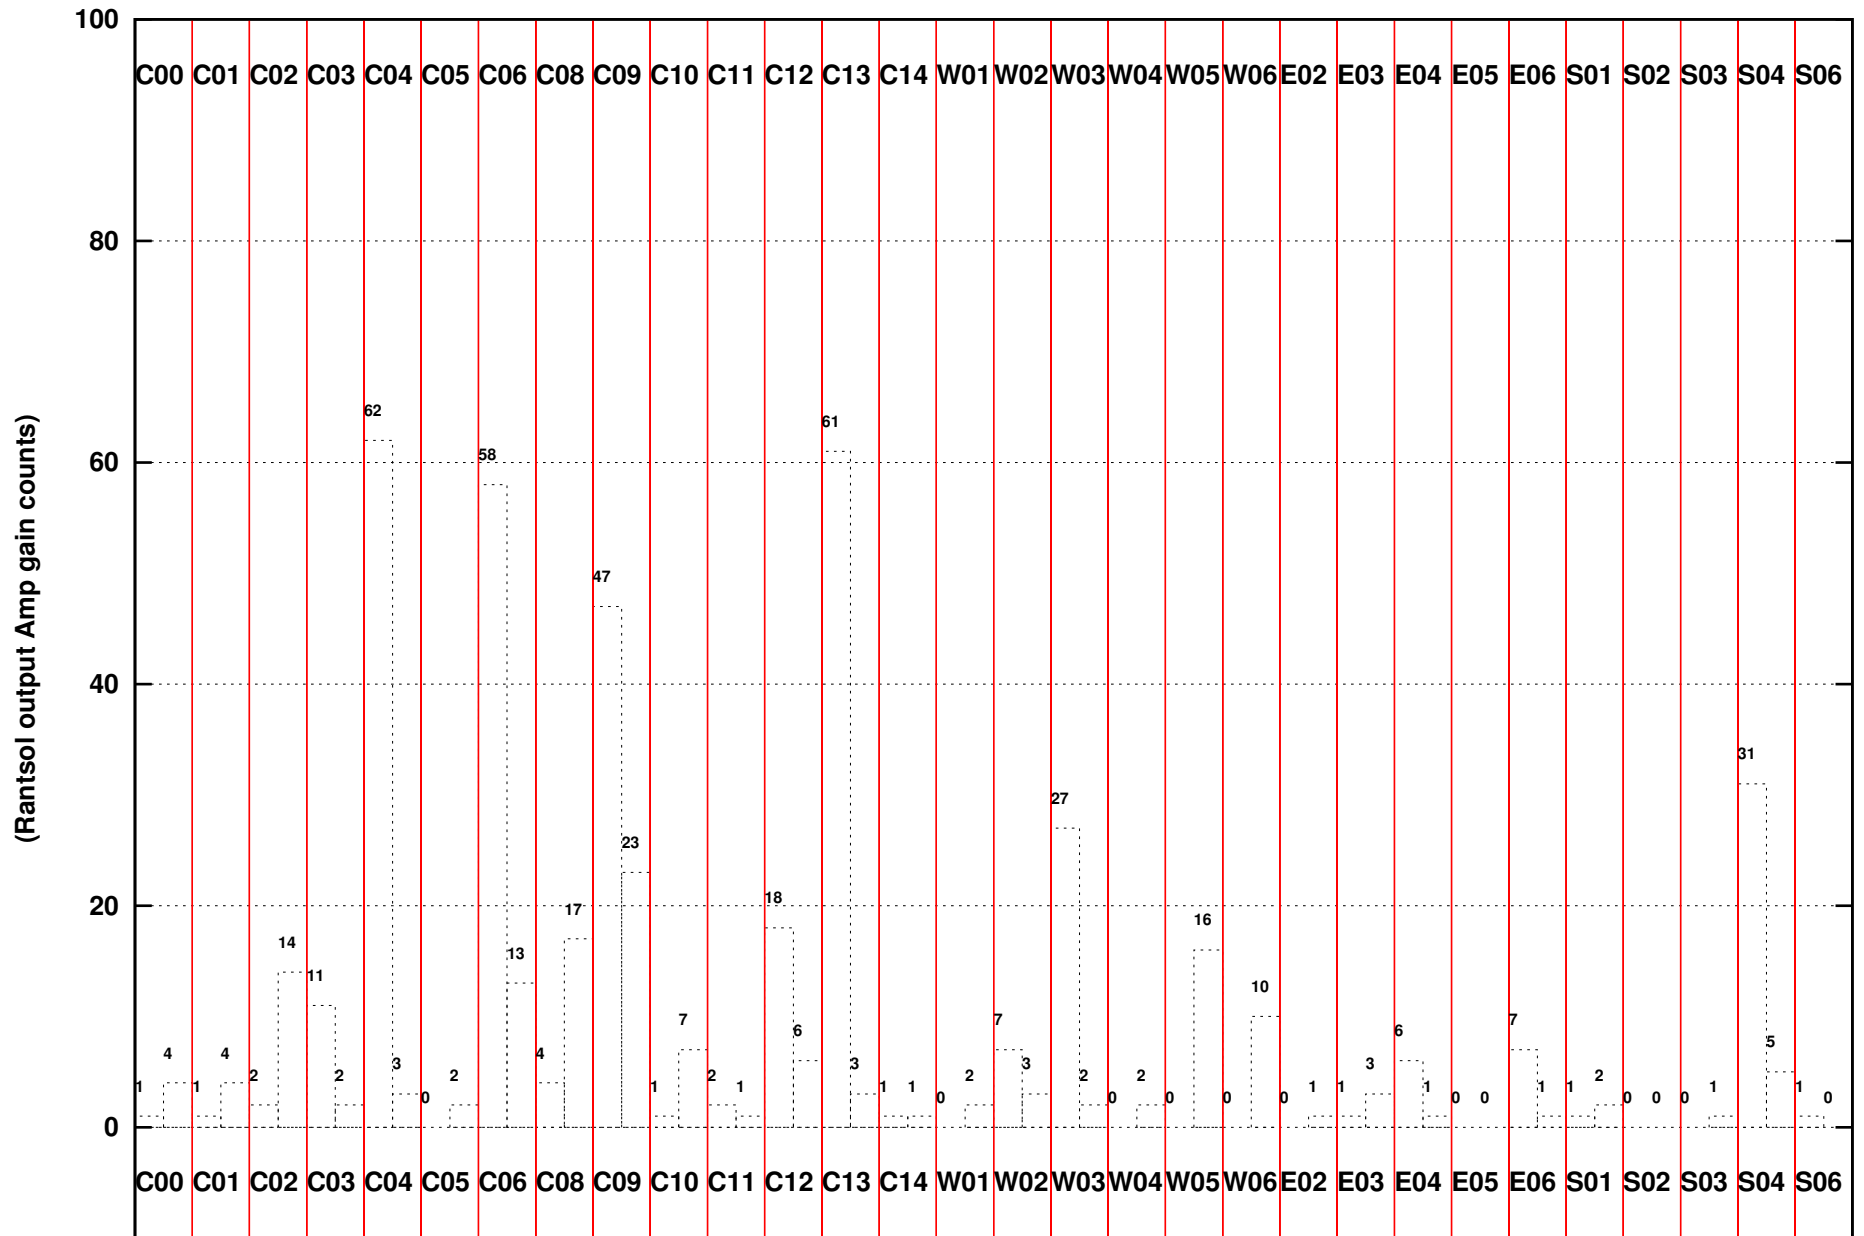

FRINGE STATUS (Rf:156.000,156.000 MHz., LO1:218.000,218.000 MHz., LO4/5:138.000,167.000 MHz.)

(File:/gsbifrddata1/02sep/28_082_02sep2015.lta, scan:0, chan:80, Src:P28, Date:02Sep2015 20:15:45)