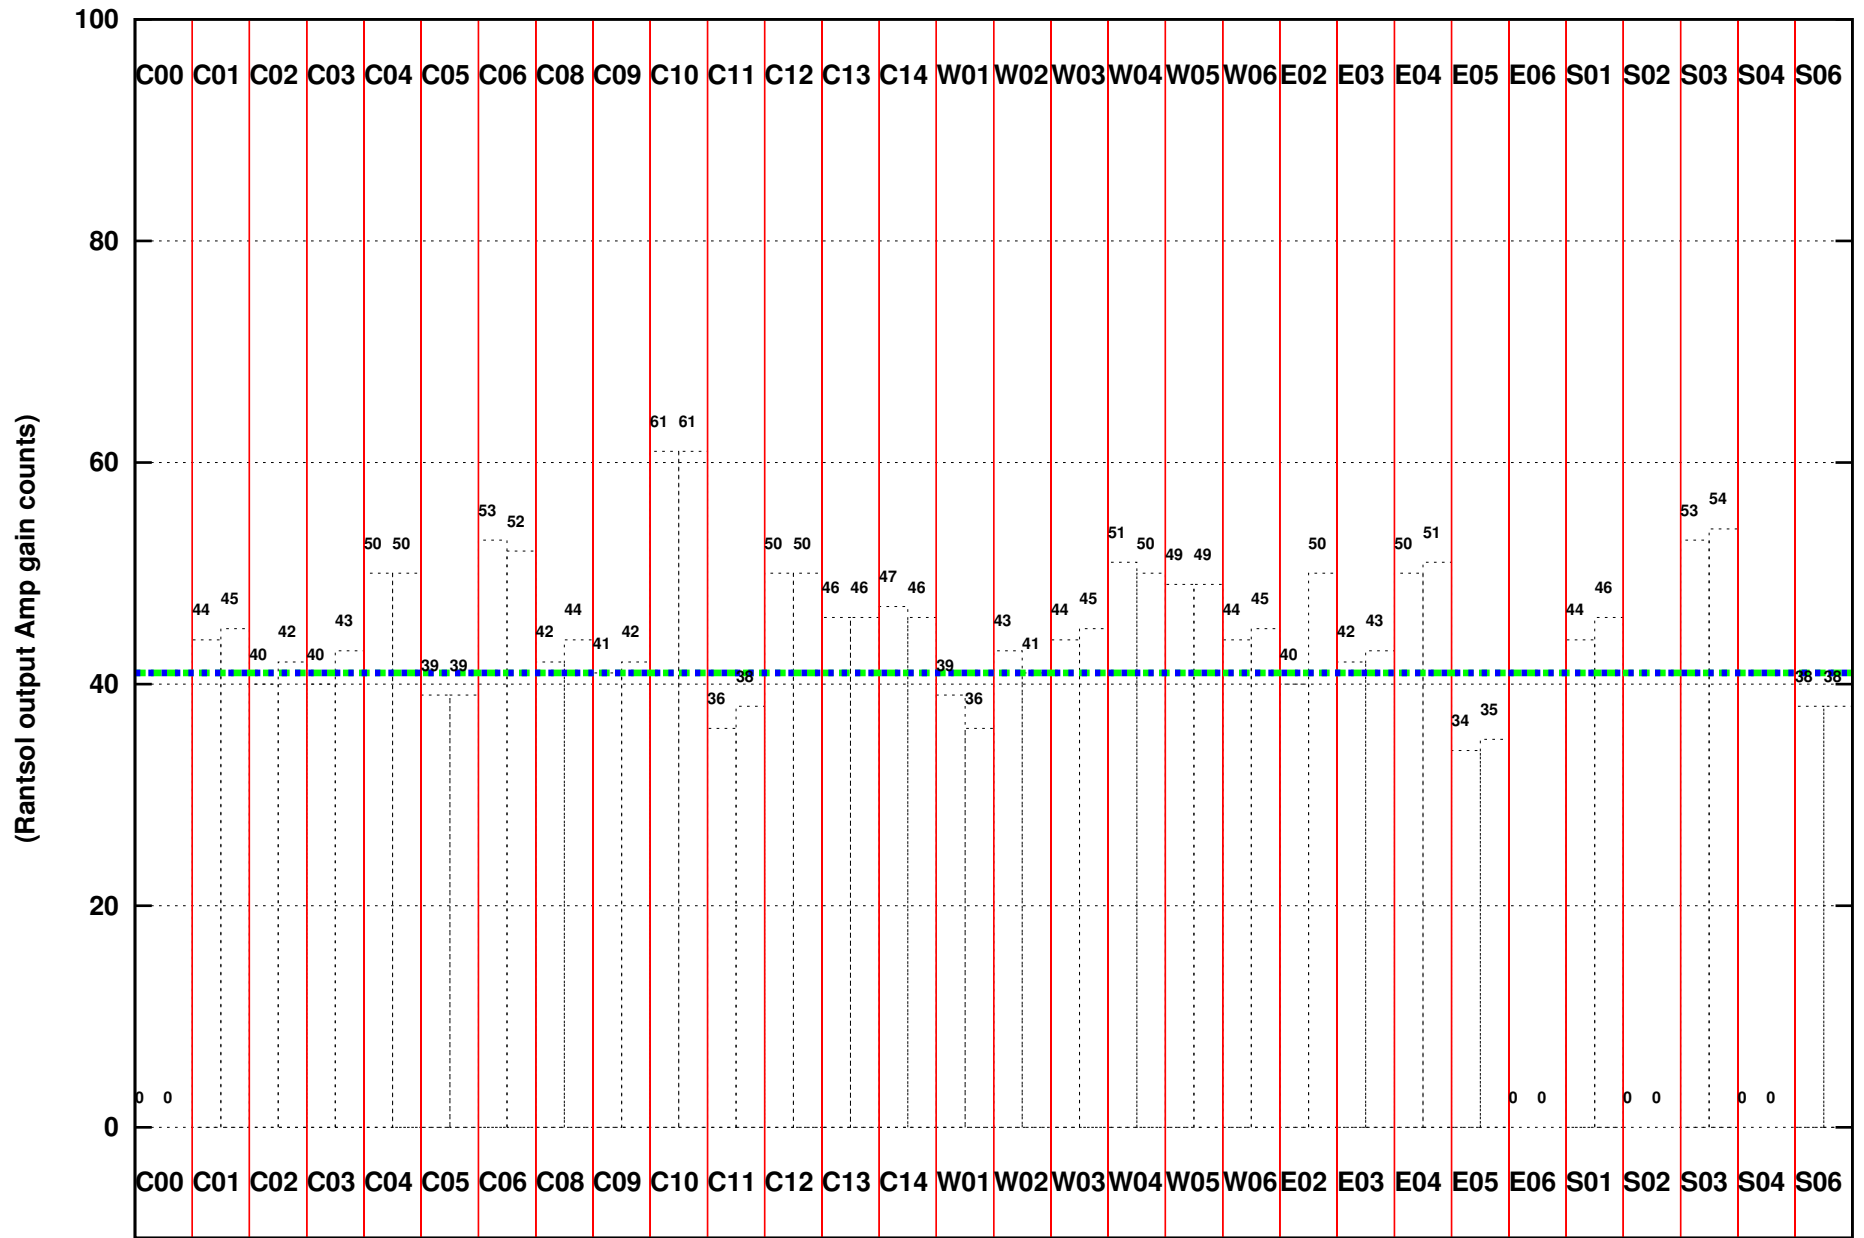

FRINGE STATUS (Rf:591.000,591.000 MHz., LO1:540.000,540.000 MHz., LO4/5:149.000,156.000 MHz.)

(File:/gsbifrdta1/04sep/28_077_04sep2015.lta, scan:0, chan:80, Src:3C48, Date:04Sep2015 03:18:07)