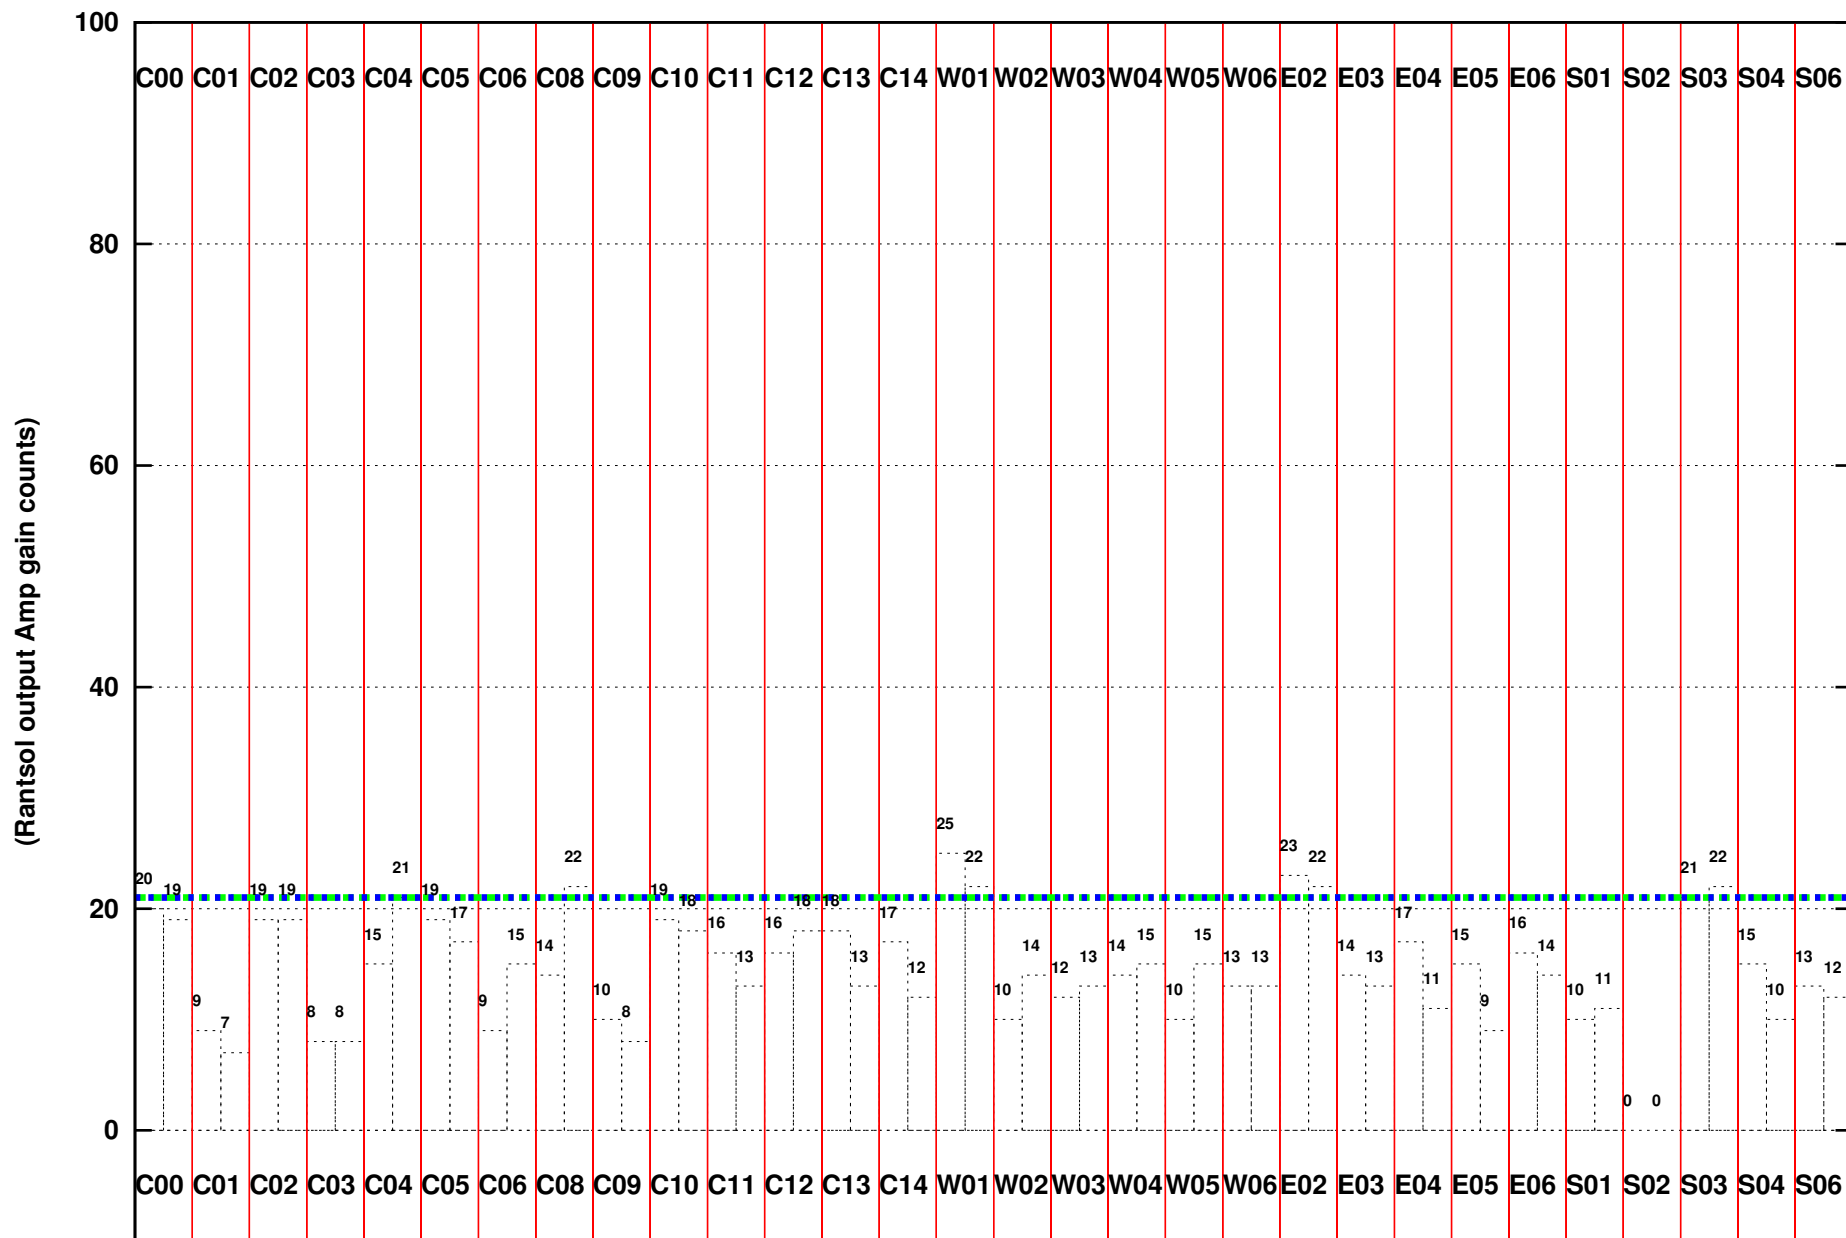

FRINGE STATUS (Rf:156.000,156.000 MHz., LO1:218.000,218.000 MHz., LO4/5:138.000,167.000 MHz.)

(File:/gsbifrddata1/05sep/28_065_05sep2015.lta, scan:0, chan:80, Src:3C286, Date:05Sep2015 18:24:45)