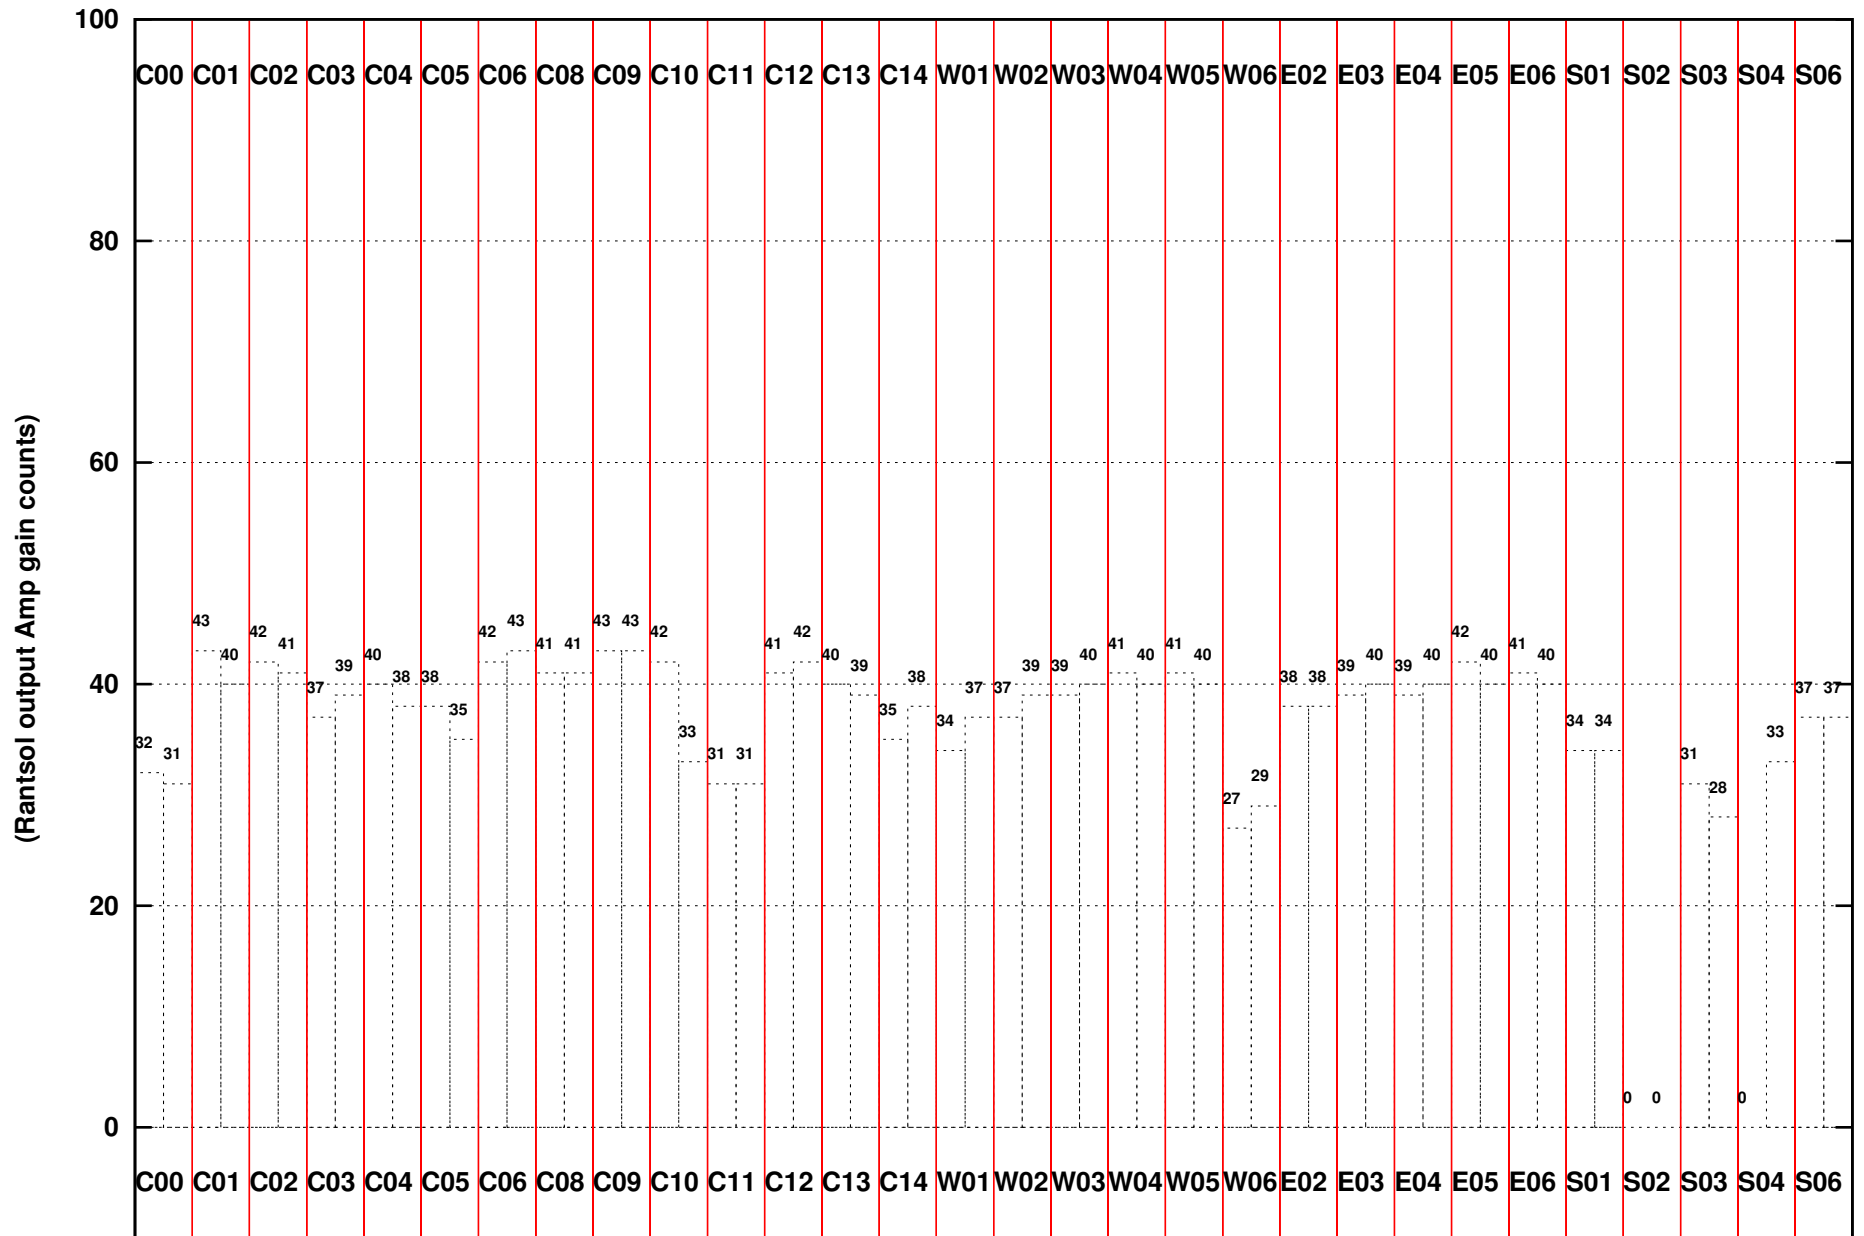

FRINGE STATUS (Rf:306.000,306.000 MHz., LO1:255.000,255.000 MHz., LO4/5:149.000,156.000 MHz.)

(File:/gsbifrddata/06sep/28_045_06sep2015.lta, scan:0, chan:80, Src:1459+716, Date:06Sep2015 16:07:40)