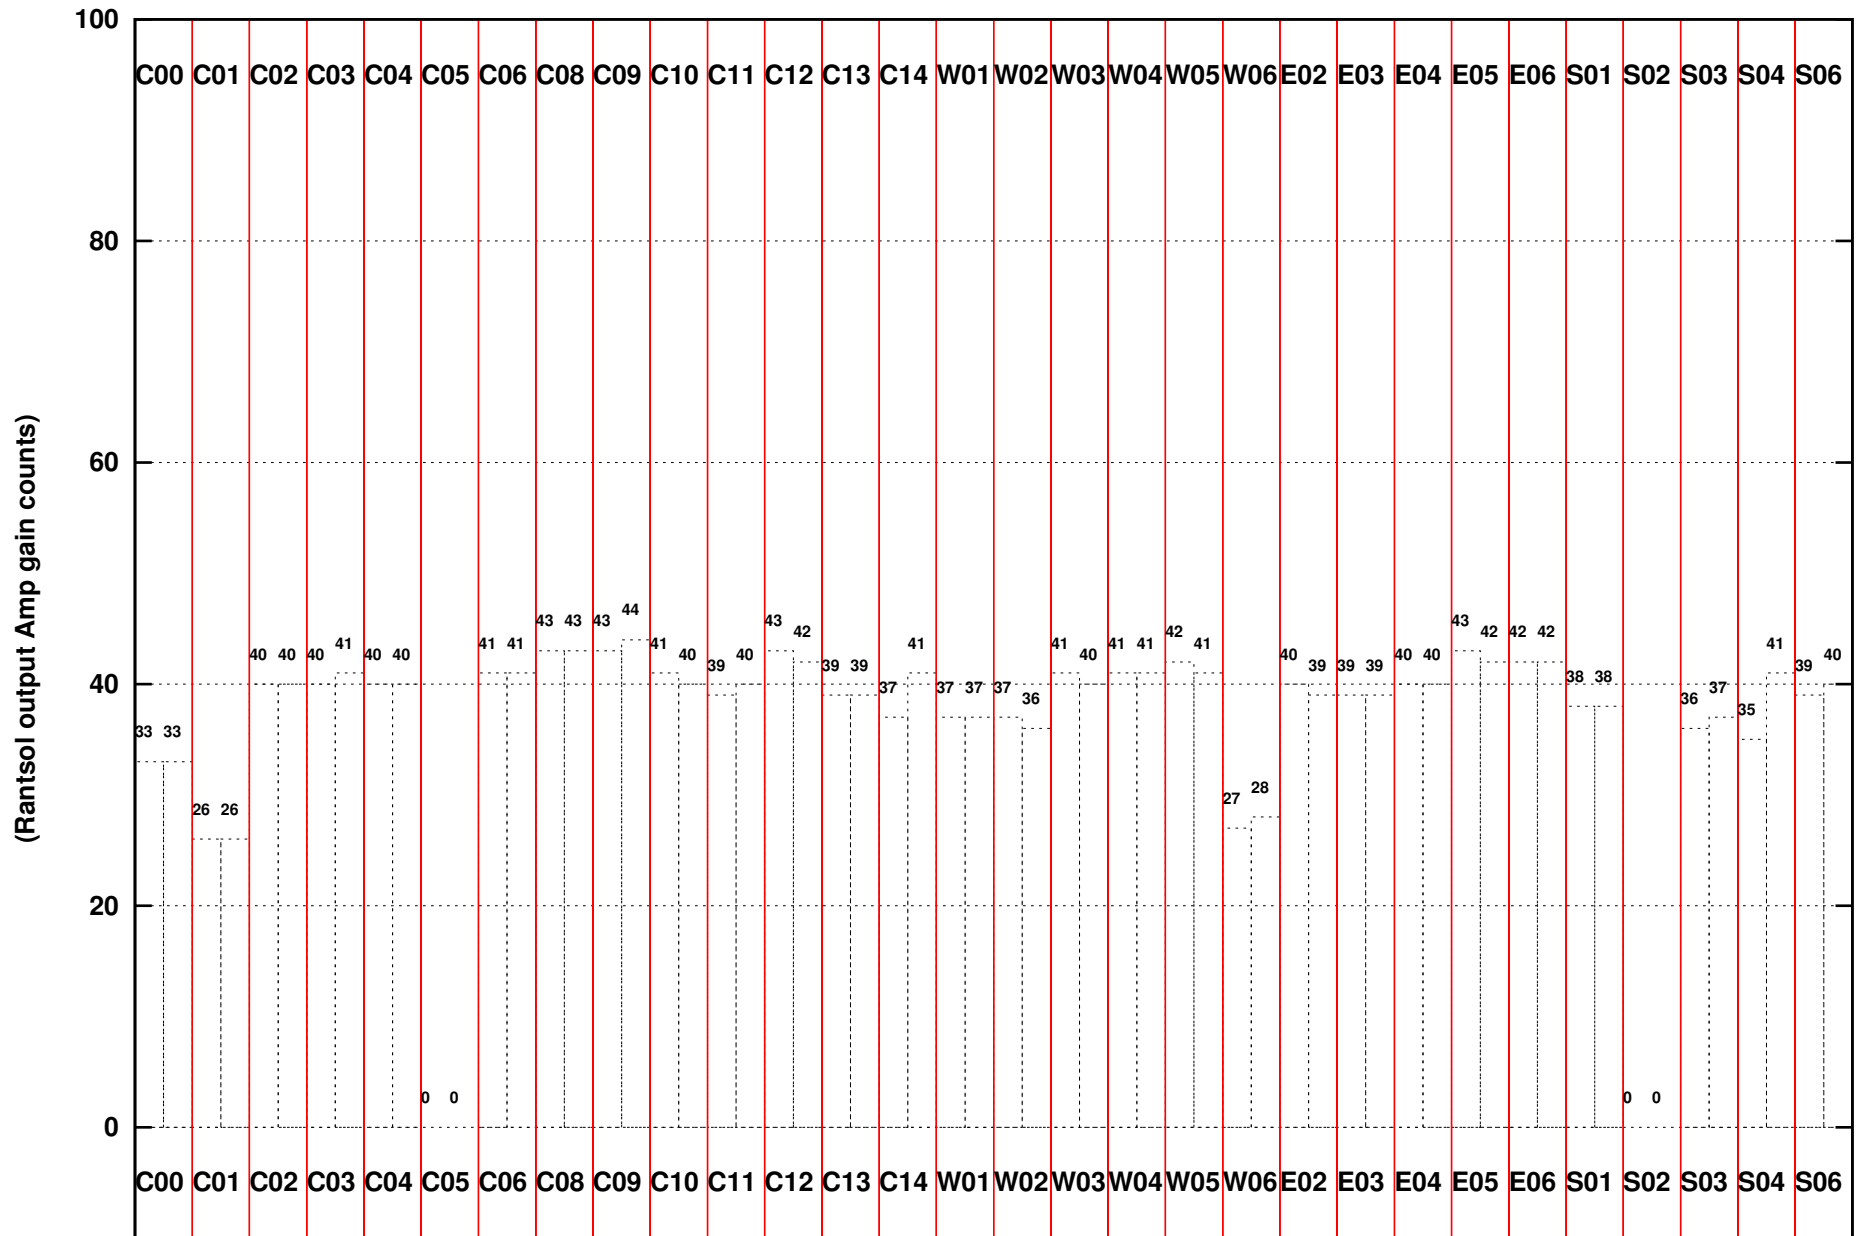

FRINGE STATUS (Rf:306.000,306.000 MHz., LO1:255.000,255.000 MHz., LO4/5:149.000,156.000 MHz.)

(File:/gsbifrddata/06sep/28_047_06sep2015.lta, scan:0, chan:80, Src:1830-360, Date:06Sep2015 18:44:22)